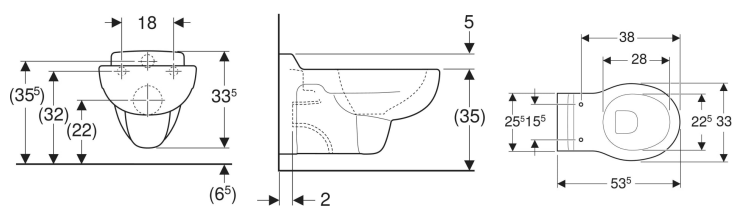

Geberit Bambini Wand-WC für Kinder, Tiefspüler, für WC-Sitz

Beispielbild

Verwendungszwecke

- Für Kinder
- Für Kinderbetreuungseinrichtungen
- Für UP-Spülkästen
- Für Druckspüler

Eigenschaften

- Wandhängend

Zusätzlich zu bestellen

- WC-Sitz oder WC-Sitzring

- Tiefspül-WC
- Abgang horizontal
- Mit Spülrand
- Typ 1, Vollmenge 6 l, nach EN 997

Technische Daten

Werkstoff | Sanitärkeramik

Art.-Nr.	Farbe / Oberfläche	B	H	T	VE1
201700600	weiß / KeraTect	33 cm	34 cm	53.5 cm	1 St.