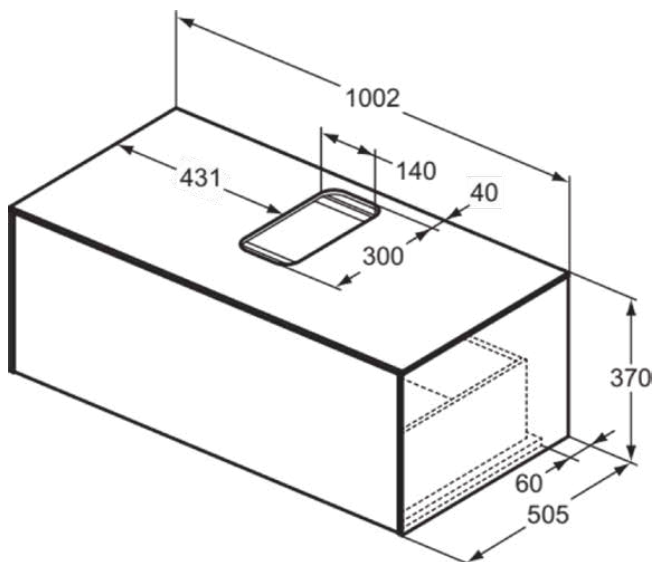

## T3930Y4

CONCA | Waschtisch-Unterschrank 1002x505x370 mm in eiche geflammt furnier, 1 Schublade | Vollauszug, Push-to-open, SoftClosing, Vormontiert, Nachhaltig gewonnenes Holz, Echtholzfurnier

### Allgemeine Informationen

Produktkategorie:	Möbel
Produktart:	Waschtisch-Unterschrank
Marke:	Ideal Standard
Kollektion:	CONCA
Designer:	Palomba Serafini Associati
Colour:	Y4 - Eiche Geflammt Furnier
Oberflächenveredelung:	Matt
Höhe (mm):	370
Breite (mm):	1002
Ausladung (mm):	505
Befestigungsart:	Befestigungsset
Nettogewicht (kg):	36.00
EAN Code:	8014140460169