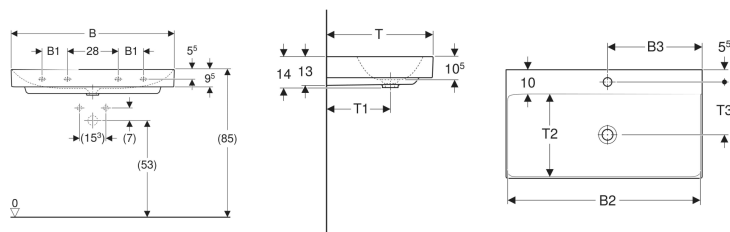

Geberit ONE Waschtisch Abgang vertikal

Beispielbild

Eigenschaften

- Unterbaufähig
- Abgang vertikal

Technische Daten

Werkstoff

Sanitärkeramik

Lieferumfang

- Waschtisch

Zusätzlich zu bestellen

- Waschbeckenanschluss und Geruchsverschluss Raumsparmodell

Art.-Nr.	Farbe / Oberfläche	Hahnloch	Überlauf	B	B1	B2	B3	Breite Unterschrank	H	T	T1	T2	T3	Befestigungspunkte	VE 1
505.020.01.2	weiß / KeraTect	mittig	ohne	75 cm	- cm	73.5 cm	45 cm	75 cm	14 cm	48 cm	29 cm	37 cm	23.5 cm	2	1 St.