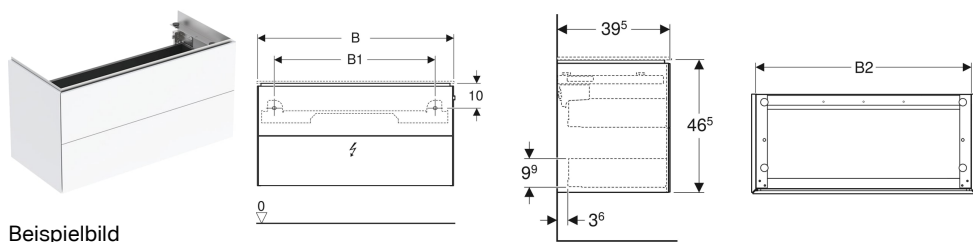

## Geberit ONE Unterschrank für Waschtisch, mit zwei Schubladen, verkürzte Ausladung

Beispielbild

### Eigenschaften

- FSC™ C134279 zertifiziert
- Wandhängend
- Komplettnutzbarer Stauraum in oberer Schublade
- Mit zwei Schubladen
- Push-to-open-Mechanismus zum Öffnen
- Schublade mit Selbsteinzug
- Front aus MDF
- Obere Schublade mit LED-Leuchte
- Feuchtigkeitsbeständig
- Drehbetätigung zum Stauen des Waschtischs auf rechter Seite des Unterschranks

### Lieferumfang

- Befestigungsmaterial
- Schubladenteiler aus Aluminium

- Drehbetätigung mit Kabelzug

### Zusätzlich zu bestellen

- Geberit ONE Möbelwaschtisch Abgang horizontal, verkürzte Ausladung • Montageelement für Geberit ONE Waschtisch

Art.-Nr.	Farbe / Oberfläche	B	B1	B2	Breite Waschtisch	H	T	Leistungsaufnahme	Lichtstrom	VE1
500.386.01.1	weiß / lackiert hochglänzend	104.5 cm	89 cm	101 cm	105 cm	46.5 cm	39.5 cm	4 W	560 lm	1 St.