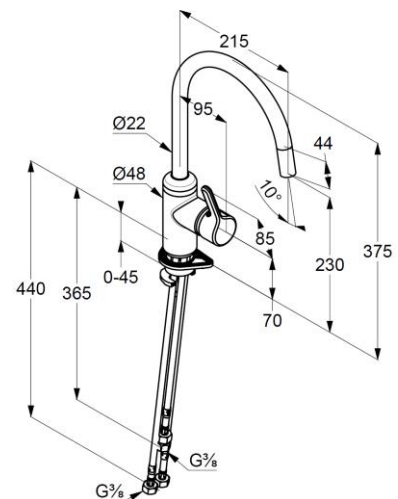

Technische Daten/ Technical Data

KLUDI BINGO STAR
Spültisch-Armatur
DN 15

Artikel- Nr.: 428090578

Oberfläche:
05 chrom

Artikeltext
Hersteller KLUDI GmbH & Co. KG
Typ: KLUDI BINGO STAR
Spültisch-Armatur
Artikel- Nr.: 428090578

Spültisch-Armatur
für offene Heißwasserbereiter
Einhebelmischer
1-Loch Montage
geschlossener Hebel, Metall
seitliche Betätigung
Strahlregler M16,5
Keramik-Kartusche
Durchflussmenge bei 3 bar 5 l/min.
schwenkbarer Auslauf (360°)
flexible Druckschläuche G $\frac{3}{8}$ DVGW zugelassen
Schnell-Montagesystem

Produktabbildung/ Product picture

Maßzeichnung/ Dimensional drawing

Durchfluss/ Flow rate