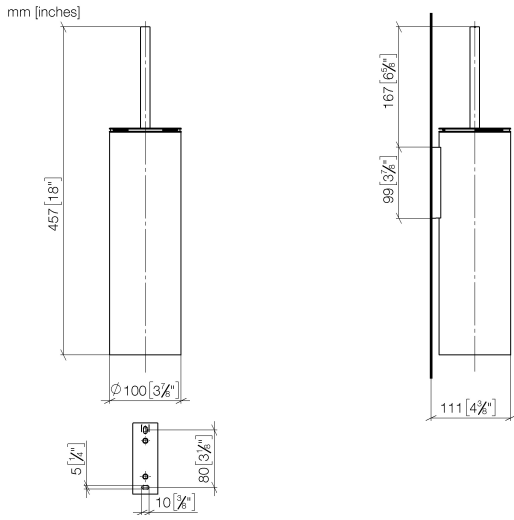

Toiletten-Bürstengarnitur Wandmodell - Platin gebürstet

MEM

83 910 979

- Bürstenkopf, mattschwarz
- Breite 100 mm
- Höhe 456 mm
- Ausladung 110 mm

Passt zu: MEM, CL.1, TARA, LISSÉ,
MADISON, VAIA, META, CYO

83 910 979

83 910 979

Produktversion ab 10/1/2023

Ersatzteile für die
anderen
Oberflächenvarianten
finden Sie hier:
Chrom

Toiletten-Bürstengarnitur Wandmodell - Platin gebürstet

MEM

83 910 979

Ersatzteilstückliste

Produktversion ab 10/1/2023

Nr.	Artikelnummer	Benennung	Verbaumenge	Lieferzeit
	90 20 97 505 01-06	Bürstengriff - Platin gebürstet	8	10