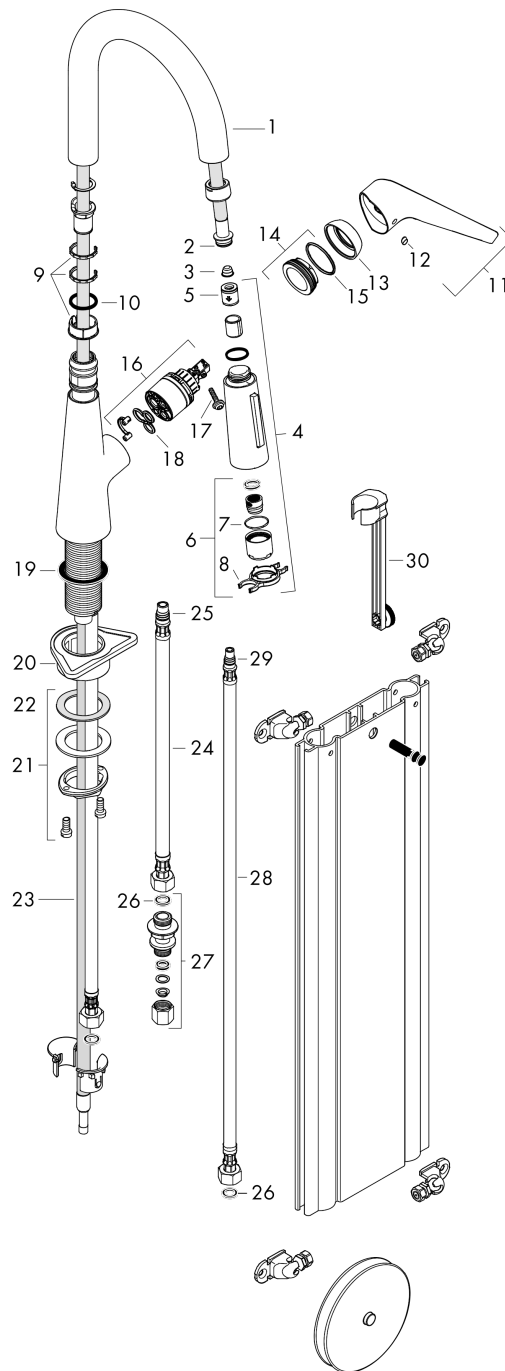

Talis M51
Einhebel-Küchenmischer 200, Ausziehbrause, 2jet, sBox
 Oberfläche: **Chrom** Artikelnummer: **73851000**

Durchflussdiagramm

Talis M51
Einhebel-Küchenmischer 200, Ausziehbrause, 2jet, sBox
 Oberfläche: **Chrom** Artikelnummer: **73851000**

Explosionszeichnung

Baujahr: >04/17

Talis M51

Einhebel-Küchenmischer 200, Ausziehbrause, 2jet, sBox

Oberfläche: **Chrom** Artikelnummer: **73851000**

Ersatzteilliste

Baujahr: >04/17

Pos.	Beschreibung	Artikelnummer	PG	VE
1	Auslauf kpl.	92731000	16	1
2	O-Ring 11x2	98127000	1	1
3	Sieb	97735000	1	1
4	Ausziehbrause	92732000	15	1
5	Rückflußverhinderer-Set DW 15	94074000	5	1
6	Strahlregler laminar M22x1 (15 l/min)	95909000	10	1
7	O-Ring 20x1	98140000	1	1
8	Serviceschlüssel	95910000	3	1
9	Gleitring-Set	98365000	3	1
10	O-Ring 21x2,5	98211000	1	1
11	Griff	92581000	10	1
12	Griffstopfen	96338000	1	1
13	Kappe	95498000	3	1
14	Mutter	97209000	5	1
15	O-Ring 32x2	98193000	1	1
16	Kartusche kpl.	92730000	11	1
17	Sicherungsschraube	95140000	2	1
18	Dichtung	95008000	3	1
19	Dichtung	92582000	1	1
20	Befestigungsteil	97523000	2	1
21	Schaftbefestigung kpl. (Ø 34)	95049000	5	1
22	Gleitring	97548000	1	1
23	Schlauch	93191000	13	1
24	Anschlussschlauch 600 mm M10x1	92568000	11	1
25	O-Ring 8x1,75	97827000	1	1
26	Dichtungsset	95581000	2	1
27	Quetschverschraubung	96099000	3	1
28	Anschlussschlauch 900 mm M8x0,75 G3/8	96316000	9	1
29	O-Ring 7x1,5	98422000	1	1
30	Verlängerung	43333000	98	1