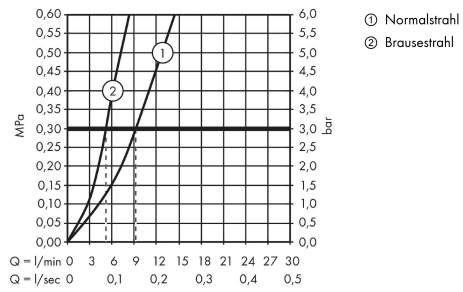

Talis M51
Einhebel-Küchenmischer 200, Ausziehbrause, 2jet, sBox
 Oberfläche: **Chrom** Artikelnummer: **73851000**

Durchflussdiagramm

Talis M51
Einhebel-Küchenmischer 200, Ausziehbrause, 2jet, sBox
 Oberfläche: **Chrom** Artikelnummer: **73851000**

Explosionszeichnung

Baujahr: >04/17

Talis M51

Einhebel-Küchenmischer 200, Ausziehbrause, 2jet, sBox

Oberfläche: **Chrom** Artikelnummer: **73851000**

Ersatzteilliste

Baujahr: >04/17

Pos.	Beschreibung	Artikelnummer	PG	VE
1	Auslauf kpl.	92731000	16	1
2	O-Ring 11x2	98127000	1	1
3	Sieb	97735000	1	1
4	Ausziehbrause	92732000	15	1
5	Rückflußverhinderer-Set DW 15	94074000	5	1
6	Strahlregler laminar M22x1 (15 l/min)	95909000	10	1
7	O-Ring 20x1	98140000	1	1
8	Serviceschlüssel	95910000	3	1
9	Gleitring-Set	98365000	3	1
10	O-Ring 21x2,5	98211000	1	1
11	Griff	92581000	10	1
12	Griffstopfen	96338000	1	1
13	Kappe	95498000	3	1
14	Mutter	97209000	5	1
15	O-Ring 32x2	98193000	1	1
16	Kartusche kpl.	92730000	11	1
17	Sicherungsschraube	95140000	2	1
18	Dichtung	95008000	3	1
19	Dichtung	92582000	1	1
20	Befestigungsteil	97523000	2	1
21	Schaftbefestigung kpl. (Ø 34)	95049000	5	1
22	Gleitring	97548000	1	1
23	Schlauch	93191000	13	1
24	Anschlussschlauch 600 mm M10x1	92568000	11	1
25	O-Ring 8x1,75	97827000	1	1
26	Dichtungsset	95581000	2	1
27	Quetschverschraubung	96099000	3	1
28	Anschlussschlauch 900 mm M8x0,75 G3/8	96316000	9	1
29	O-Ring 7x1,5	98422000	1	1
30	Verlängerung	43333000	98	1