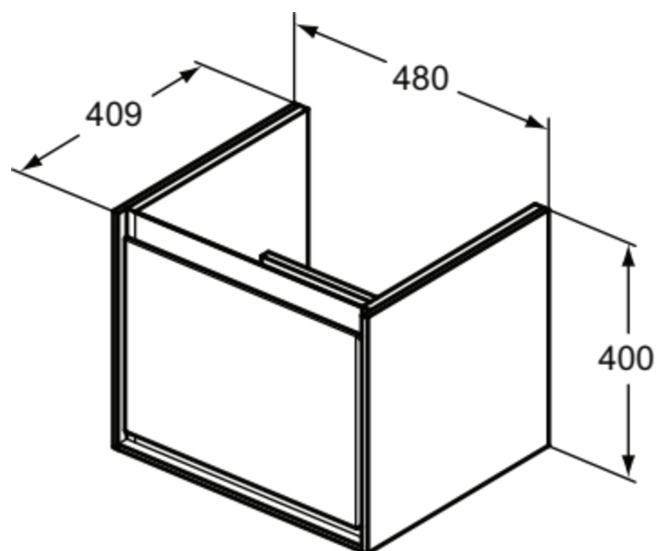

C.AIR

E0844UK

C.AIR | Waschtisch-Unterschrank 480x409x400 mm in pinie hell dekor, 1 Schublade | SoftClosing, Platzsparend, Vormontiert

Bild & Zeichnung

Allgemeine Informationen

| | |
|------------------------|-------------------------|
| Produktkategorie: | Möbel |
| Produktart: | Waschtisch-Unterschrank |
| Marke: | Ideal Standard |
| Kollektion: | C.AIR |
| Designer: | Ideal Standard |
| Colour: | UK - Pinie Hell Dekor |
| Oberflächenveredelung: | Matt |
| Maximale Höhe (mm): | 400 |
| Maximale Breite (mm): | 480 |
| Ausladung (mm): | 409 |
| Befestigungsart: | Befestigungsset |
| Nettogewicht (kg): | 16.60 |
| EAN Code: | 5017830520184 |

C.AIR

E0844UK

C.AIR | Waschtisch-Unterschrank 480x409x400 mm in pinie hell dekor, 1 Schublade | SoftClosing, Platzsparend, Vormontiert

Produktspezifikationen

| | |
|---|-----------------|
| PVD Technologie: | Nein |
| Wechselbarer Türanschlag: | Nein |
| Pladsbesparende model: | Nein |
| Oberflächenveredelung: | Matt |
| Mit Ausschnitt: | Nein |
| Mit Innenbeleuchtung: | Nein |
| Mit Montagefüße: | Nein |
| Mit Steckdose: | Nein |
| Mit Waschtischplatte: | Nein |
| Befestigungsmaterial im Lieferumfang enthalten: | Ja |
| Befestigungsart: | Befestigungsset |
| Montageart: | wandhängend |