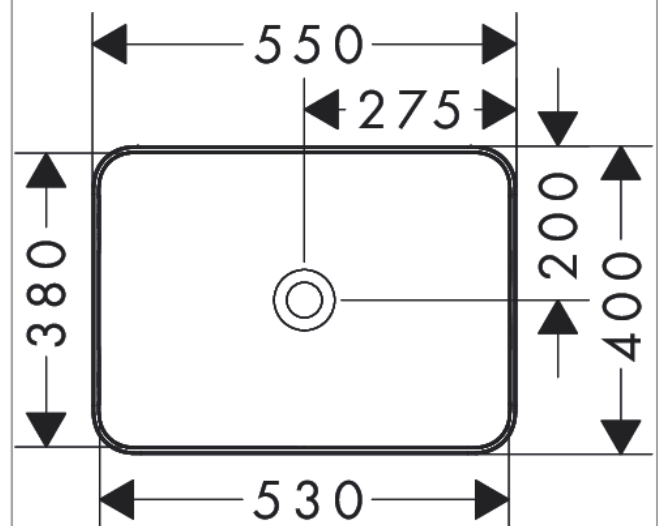

#### Merkmale

- Material: Keramik
- 550/400/130 mm (BxTxH)
- SmartClean: schmutzabweisende Glasur
- Glanzgrad Keramik: glänzend
- ohne Hahnloch
- ohne Überlauf
- ohne Ablage
- ohne Ablaufgarnitur
- Einbauart: Aufsatz
- mit Befestigungsmaterial
- passend für Xelu Waschtischunterschranke mit Konsole

### Maßzeichnung

Xuniva Q

Aufsatzwaschtisch 550/400 ohne Hahnloch und Überlauf, SmartClean

Oberfläche: Weiß Artikelnummer: 61075450

Einbaubeispiel

**Xuniva Q**  
**Aufsatzwaschtisch 550/400 ohne Hahnloch und Überlauf, SmartClean**  
 Oberfläche: **Weiß** Artikelnummer: **61075450**