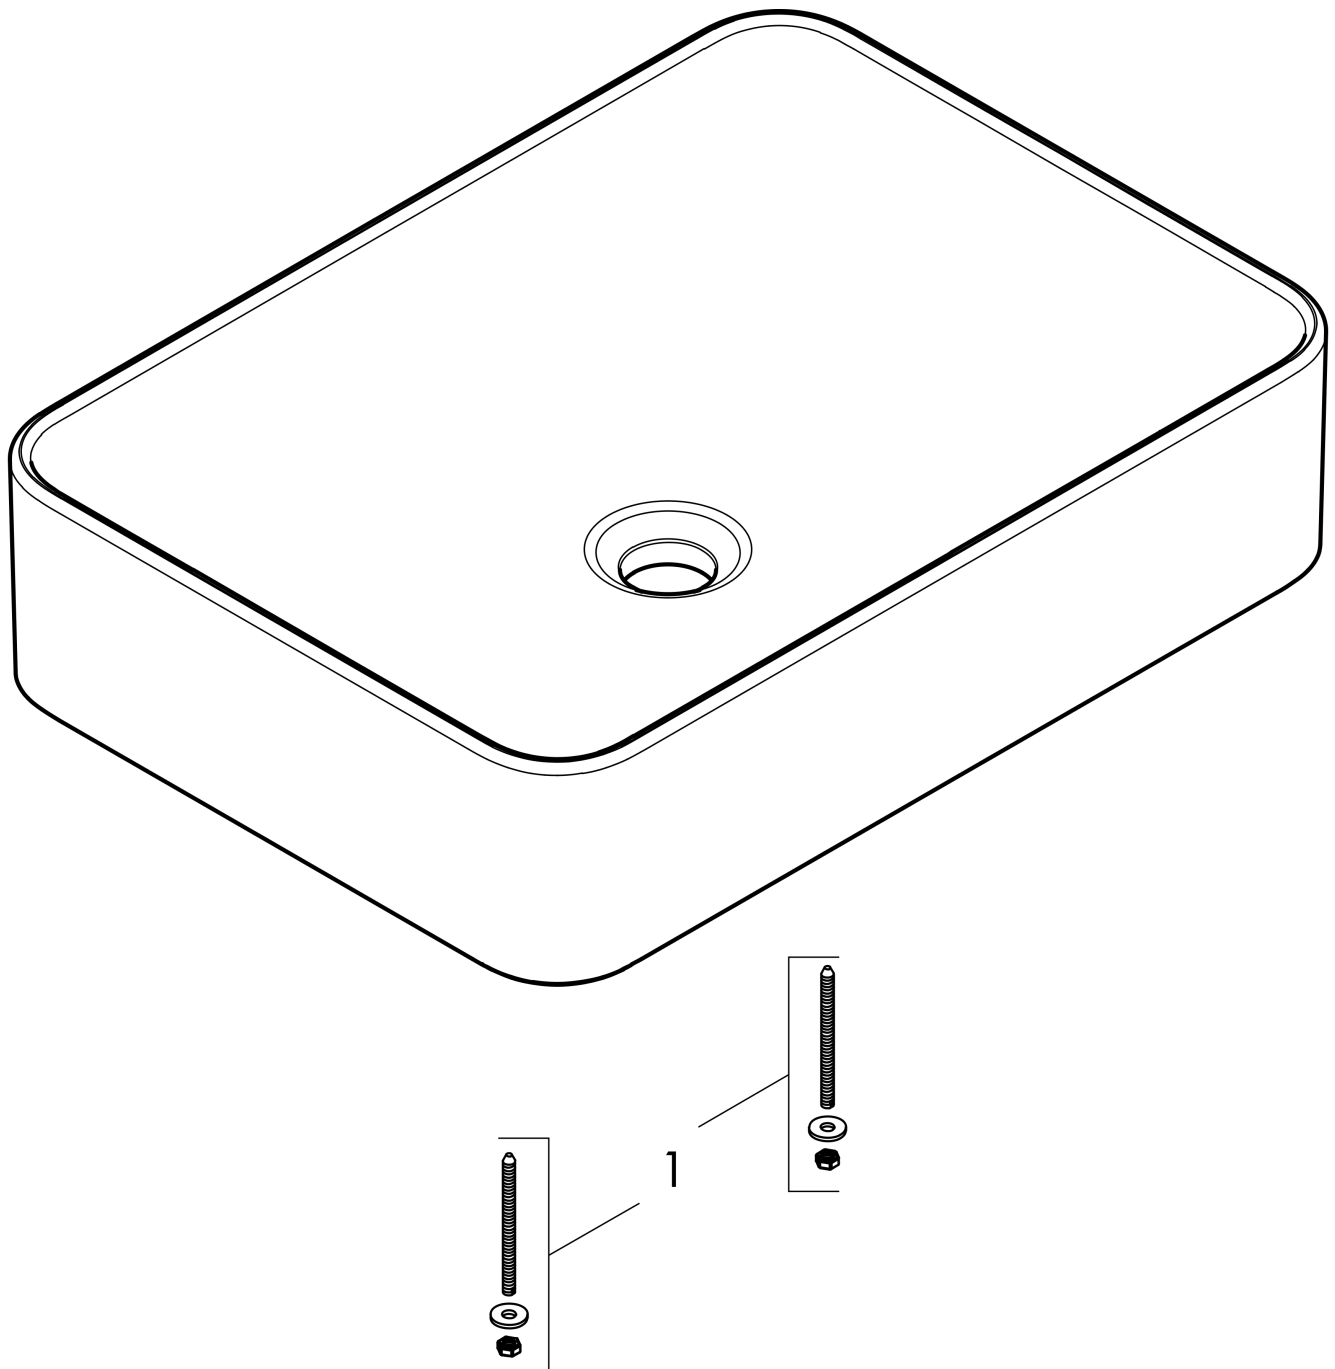

#### Merkmale

- Material: Keramik
- 550/400/130 mm (BxTxH)
- SmartClean: schmutzabweisende Glasur
- Glanzgrad Keramik: glänzend
- ohne Hahnloch
- ohne Überlauf
- ohne Ablage
- ohne Ablaufgarnitur
- Einbauart: Aufsatz
- mit Befestigungsmaterial
- passend für Xelu Waschtischunterschranke mit Konsole

### Maßzeichnung

Xuniva Q

Aufsatzwaschtisch 550/400 ohne Hahnloch und Überlauf, SmartClean

Oberfläche: Weiß Artikelnummer: 61075450

Einbaubeispiel

**Xuniva Q**  
**Aufsatzwaschtisch 550/400 ohne Hahnloch und Überlauf, SmartClean**  
 Oberfläche: **Weiß** Artikelnummer: **61075450**

Explosionszeichnung

Baujahr: >06/23

**Xuniva Q**  
**Aufsatzwaschtisch 550/400 ohne Hahnloch und Überlauf, SmartClean**  
 Oberfläche: **Weiß** Artikelnummer: **61075450**

**Ersatzteilliste**

Baujahr: >06/23