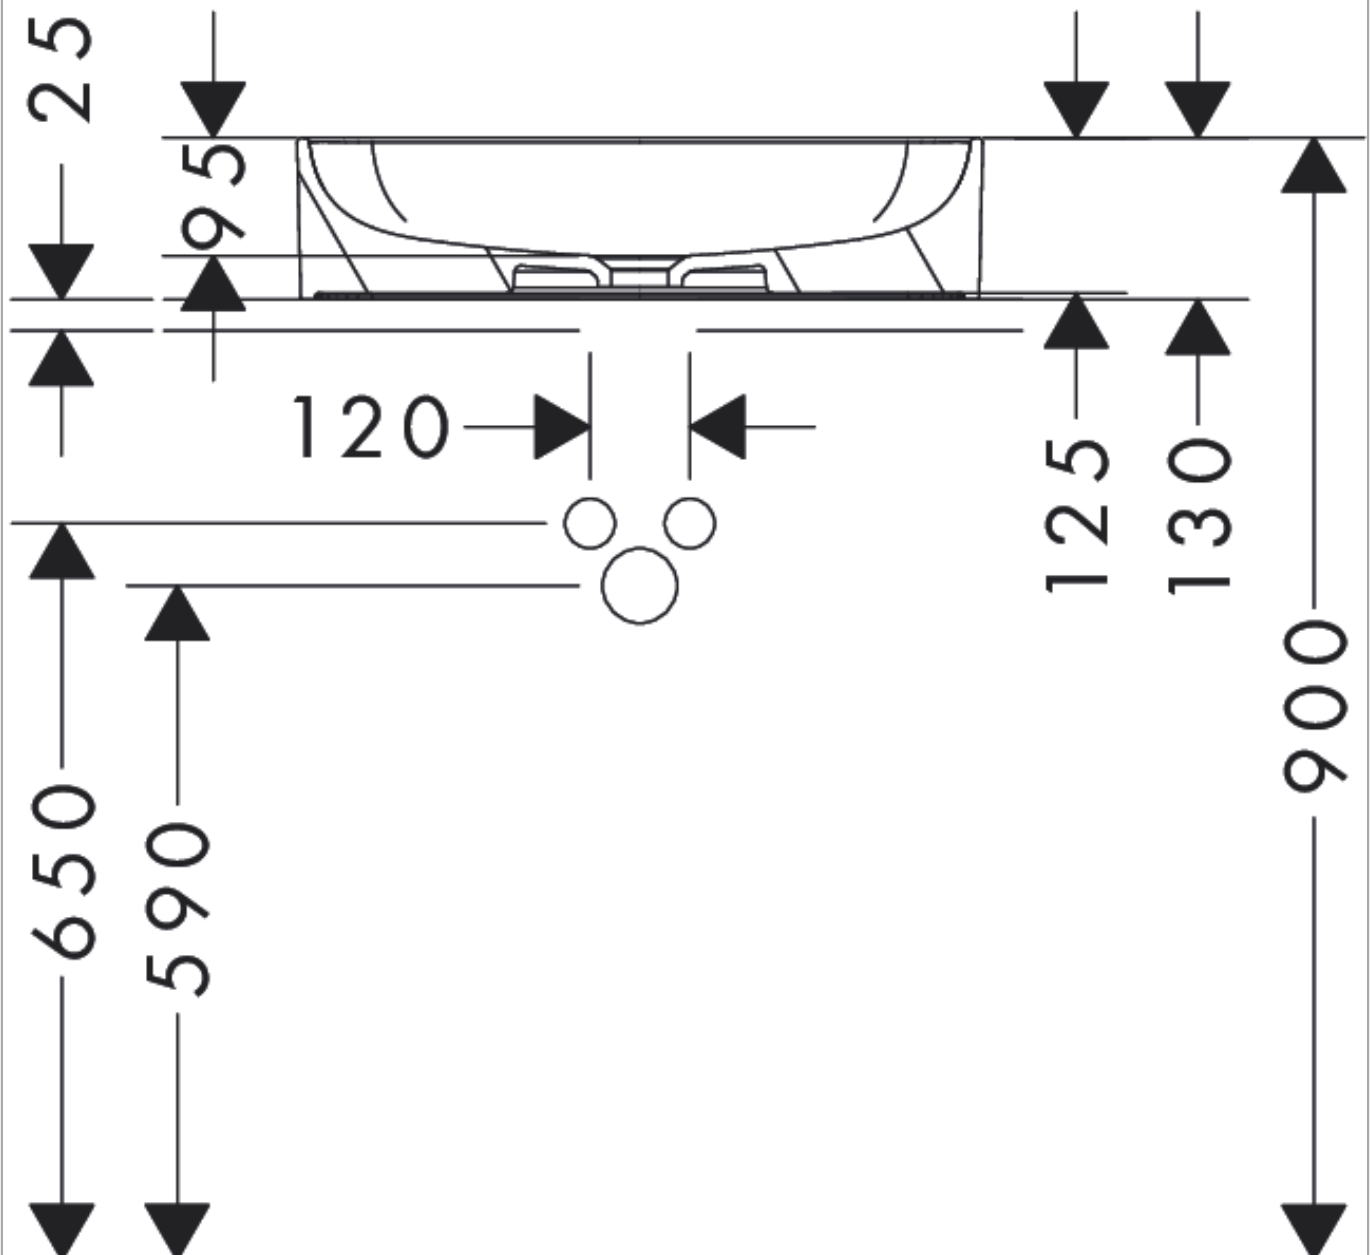

### Maßzeichnung

Xuniva Q

Aufsatzwaschtisch 550/400 ohne Hahnloch und Überlauf, SmartClean

Oberfläche: Weiß Artikelnummer: 61075450

Einbaubeispiel

**Xuniva Q**  
**Aufsatzwaschtisch 550/400 ohne Hahnloch und Überlauf, SmartClean**  
 Oberfläche: **Weiß** Artikelnummer: **61075450**