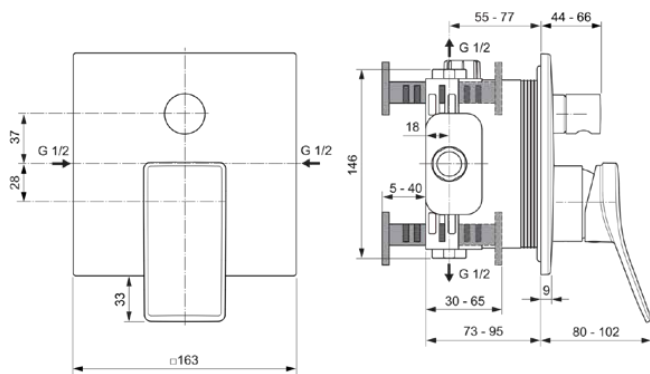

CONCA

A7375A2

CONCA | Badearmatur UP Bausatz 2 163x80x196 mm in brushed gold, Kit 1 required (A1000), 23.0 l/min (3 bar) | Click-Technologie, PVD Technologie

Bild & Zeichnung

Allgemeine Informationen

Produktkategorie:	Badearmaturen
Produktart:	Badearmatur UP Bausatz 2
Marke:	Ideal Standard
Kollektion:	CONCA
Designer:	Palomba Serafini Associati
Colour:	A2 - Brushed Gold
Oberflächenveredelung:	satin
Höhe (mm):	196
Breite (mm):	163
Ausladung (mm):	80 - 102
Befestigungsart:	Kit 1 benötigt
Empfohlenes Unterputz-Kit:	A1000
Nettogewicht (kg):	1.46
EAN Code:	3800861085461

Anzahl der Rosette(n):	1
Anzahl der Griffe:	1
Farbcode:	A2
Farbbeschreibung:	brushed gold
Cool Body Technologie:	Nein
Absperrbare S-Anschlüsse:	Nein
DVGW-Eigensicher:	Ja
Einstellbar Spülzeit:	Nein
Griffposition:	Vorderseite
Material:	Metall
Material der Rosette(n):	Kunststoff
Materialspezifikation:	Messing
Maximaler Durchfluss bei 3 bar (l/min):	23.0
Maximaler Durchfluss bei 3 bar (l/min) für alle Auslässe:	23/23
Durchfluss bei 3 bar (l) - Handbrause:	23

CONCA

A7375A2

CONCA | Badearmatur UP Bausatz 2 163x80x196 mm in brushed gold, Kit 1 required (A1000), 23.0 l/min (3 bar) | Click-Technologie, PVD Technologie

Produktspezifikationen

Durchfluss bei 3 bar (l) - Auslauf:	23
Geräuschgedämpfte S-Anschlüsse:	Nein
PVD Technologie:	Ja
Form der Rosette(n):	Quadrat
Oberflächenschutz:	PVD
Oberflächenveredelung:	satin
Temperaturbegrenzer:	Ja
Griffart:	Betätigungshebel
Art der Temperaturkontrolle:	Manuelle Betätigung
Mit S-Anschlüssen:	Nein
Mit Rückschlagventil:	Ja
Mit Umstelleinheit:	Ja
Mit Rosette(n):	Ja
Mit Griff(en):	Ja
Mit Handbrause-Set:	Nein
Mit Kopfbrause:	Nein
Mit Dichtvlies:	Ja
Mit Brausekombination:	Nein
Befestigungsart:	Kit 1 benötigt
Montageart:	Wandeinbau