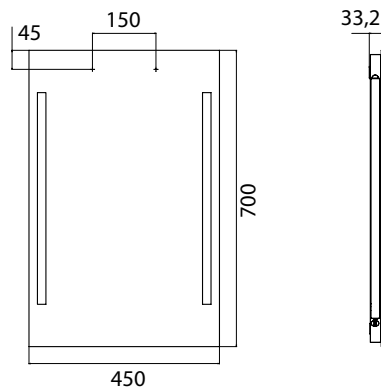

PRODUKTINFORMATION

Lichtspiegel premium, 450 x 700 mm spiegel

Art.-Nr.4496 000 70

ohne Schalter, LED (ca. 4.000 K)