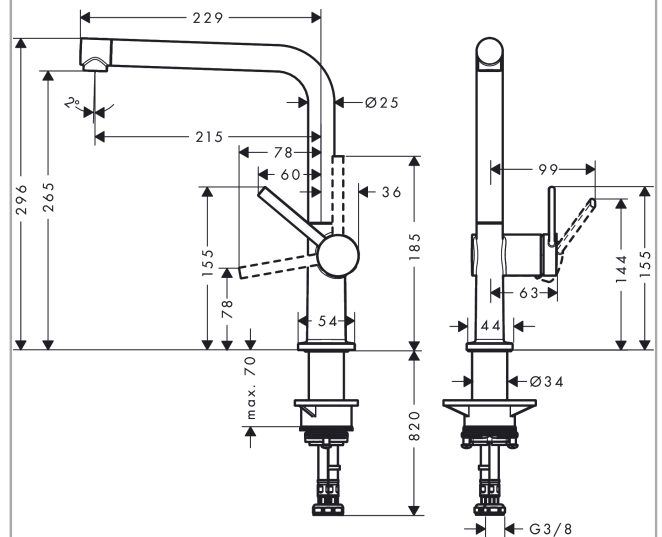

Talis M54

Einhebel-Küchenmischer 270, 1jet

Oberfläche: **Brushed Black Chrome**

Artikelnummer: **72840340**

Beschreibung

Merkmale

- ComfortZone 270
- L-Auslauf
- Schwenkbereich einstellbar in 4 Stufen auf 60°, 110°, 150° oder 360°
- Laminarstrahl
- maximale Durchflussmenge bei 3 bar: 8,4 l/min
- Keramikmischsystem
- Temperaturbegrenzung einstellbar
- für Durchlauferhitzer geeignet
- Hahnlochbohrung mit 35 mm erforderlich
- DVGW NW-6506DL0136
- P-IX 29742/IO

Technologie

Designpreise

reddot winner 2020

Zertifikate / Nachhaltigkeit

Produktabbildung

Maßzeichnung

Durchflussdiagramm