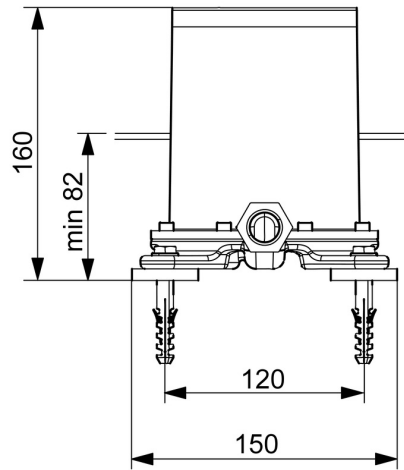

EAN: 4015474186552
static.hansa.com/53280100

- Wanne & Dusche
- Unterputz Einbaukörper
- Bodenstehend
- Spülstopfen, Abdrückstopfen
- Armaturenkörper aus entzinkungsbeständigem Messing (DZR)
- Montagebox und Bauschutzkappe

Technische Daten

Technische Eigenschaften

DN-Größe (Nennmaß)	DN15
Warmwasserversorgung	max. +80°C
Arbeitsdruck	1-10 bar
Anschlussgröße	G1/2

Zulassungen und Deklarationen

Konformitätserklärung	DoC
-----------------------	-----

Ersatzteile

SP53280100

	Name	Art.-Nr.
1.1	Installations-box Ausgelaufen	59913716
1.5	Befestigungsschraube, M5x10	59912210
1.9	Befestigungssatz Ausgelaufen	59913714
2.1	Blindstopfen Ausgelaufen	59905012
2.2	O-Ring, d 35x2	59913715
2.3	Schraubenset, M10x16 Ausgelaufen	59913717
N.I.	O-Ring, 15x2	59913042