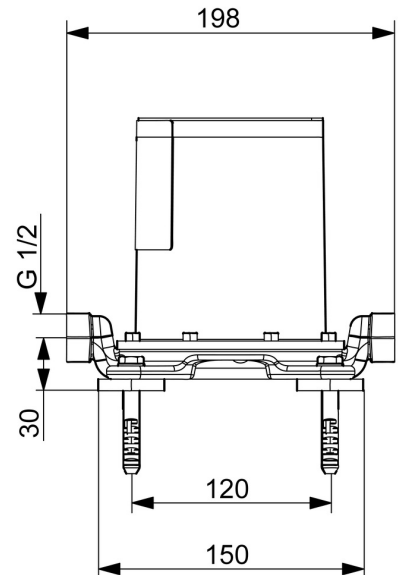

EAN: 4015474186552
static.hansa.com/53280100

- Wanne & Dusche
- Unterputz Einbaukörper
- Bodenstehend
- Spülstopfen, Abdrückstopfen
- Armaturenkörper aus entzinkungsbeständigem Messing (DZR)
- Montagebox und Bauschutzkappe

Technische Daten

Technische Eigenschaften

DN-Größe (Nennmaß)	DN15
Warmwasserversorgung	max. +80°C
Arbeitsdruck	1-10 bar
Anschlussgröße	G1/2

Zulassungen und Deklarationen

Konformitätserklärung	DoC
-----------------------	-----

Ersatzteile

SP53280100

	Name	Art.-Nr.
1.1	Installations-box Ausgelaufen	59913716
1.5	Befestigungsschraube, M5x10	59912210
1.9	Befestigungssatz Ausgelaufen	59913714
2.1	Blindstopfen Ausgelaufen	59905012
2.2	O-Ring, d 35x2	59913715
2.3	Schraubenset, M10x16 Ausgelaufen	59913717
N.I.	O-Ring, 15x2	59913042