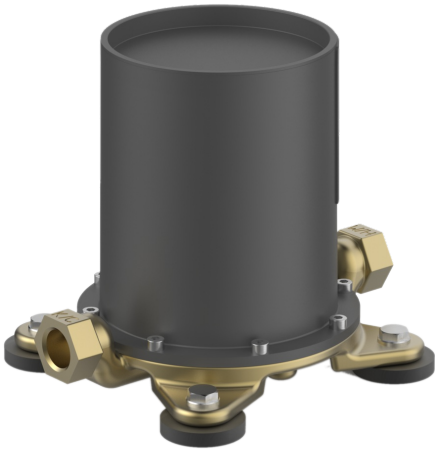

EAN: 4015474186552
static.hansa.com/53280100

- Wanne & Dusche
- Unterputz Einbaukörper
- Bodenstehend
- Spülstopfen, Abdrückstopfen
- Armaturenkörper aus entzinkungsbeständigem Messing (DZR)
- Montagebox und Bauschutzkappe

Technische Daten

Technische Eigenschaften

DN-Größe (Nennmaß)	DN15
Warmwasserversorgung	max. +80°C
Arbeitsdruck	1-10 bar
Anschlussgröße	G1/2

Zulassungen und Deklarationen

Konformitätserklärung	DoC
-----------------------	-----

Ersatzteile

SP53280100

	Name	Art.-Nr.
1.1	Installations-box Ausgelaufen	59913716
1.5	Befestigungsschraube, M5x10	59912210
1.9	Befestigungssatz Ausgelaufen	59913714
2.1	Blindstopfen Ausgelaufen	59905012
2.2	O-Ring, d 35x2	59913715
2.3	Schraubenset, M10x16 Ausgelaufen	59913717
N.I.	O-Ring, 15x2	59913042