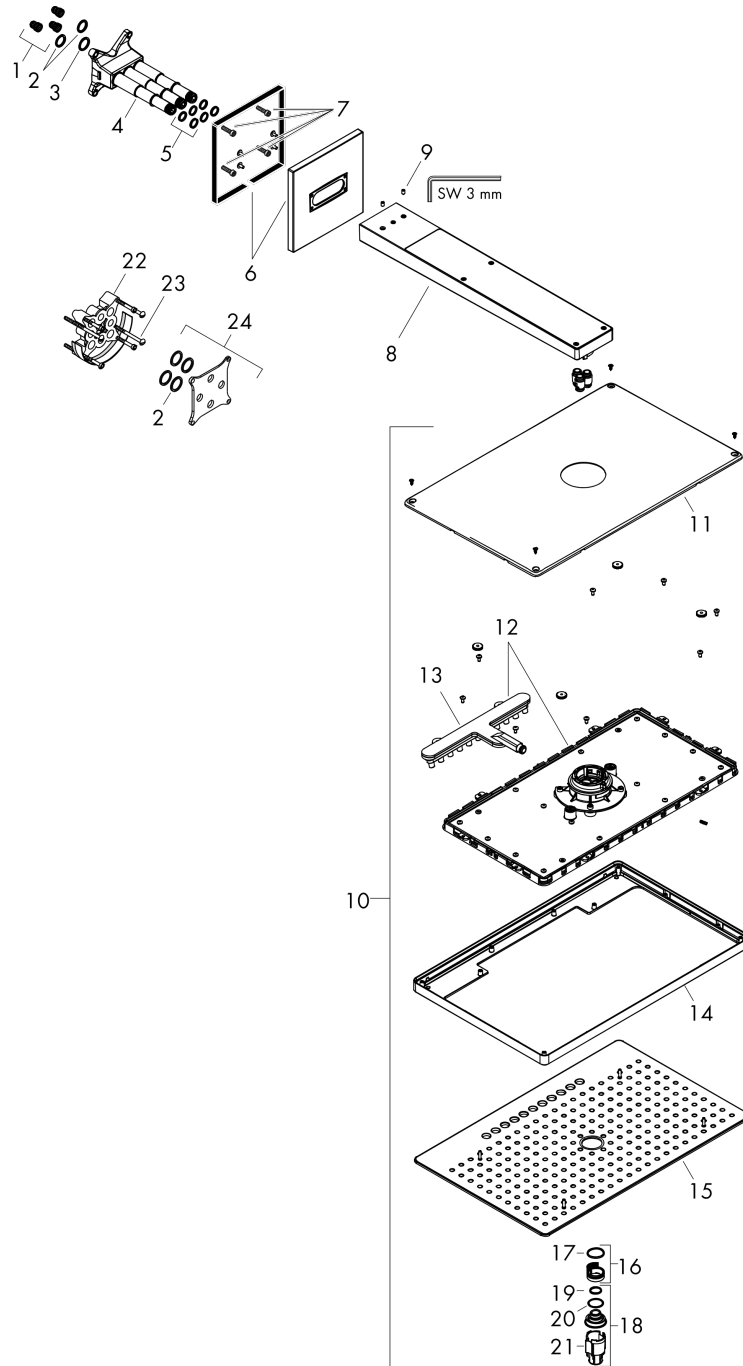

Rainmaker Select

Kopfbrause 460 2jet mit Brausearm

Oberfläche: **Weiß/Chrom** Artikelnummer: **24005400**

Beschreibung

Merkmale

- besteht aus: Kopfbrause, Brausearm, Rosette
- Brausekopfgröße: 466 x 300 mm
- Strahlart: Rain, RainStream
- Material Strahlscheibe: Plexiglas
- Oberfläche Strahlscheibe: reinigungsfreundliche Strahlscheibe in Glas-Optik
- Brausearmlänge 461 mm
- maximale Durchflussmenge bei 3 bar: 18 l/min
- Durchflussmenge Rain Strahl (bei 3 bar): 18 l/min
- Durchflussmenge RainStream Strahl (bei 3 bar): 15 l/min
- Funktion ab: 12 l/min
- Mindestfließdruck: 1,5 bar
- Ansteuerung der 2 Strahlzonen muss über 2 Ventile oder ein Umstellventil mit 2 Abgängen erfolgen
- Strahlscheibe zur Reinigung abnehmbar
- Kopfbrause zur Reinigung abnehmbar
- Montage: Wand Unterputz Installation auf iBox universal
- Anschlussart: Grundkörper
- nicht für Durchlauferhitzer geeignet
- nicht enthalten: Grundkörper
- EPD Overhead Showers

Explosionszeichnung

Baujahr: >07/15

**Rainmaker Select
Kopfbrause 460 2jet mit Brausearm**

Oberfläche: **Weiß/Chrom** Artikelnummer: **24005400**

Ersatzteilliste

Baujahr: >07/15

Pos.	Beschreibung	Artikelnummer	PG	VE
1	Schmutzfangsieb	98513000	1	1
2	O-Ring 16x2	98133000	1	1
3	O-Ring 18x2	98181000	2	1
4	Funktionsblock kpl.	95170000	18	1
5	O-Ring 12x2	98214000	1	1
6	Rosette 155 / 155 mm	92700000	16	1
7	Schraubenset	96525000	3	1
8	Brausearm	92701000	20	1
9	Madenschraube M5x8	92851000	1	1
10	Kopfbrause	92682000	98	1
11	Abdeckung	93393000	16	1
12	Kartusche kpl.	93389000	20	1
13	Strahleinsatz	92923000	13	1
14	Rahmen	93391000	21	1
15	Strahlscheibe kpl.	92704000	23	1
16	Sieb	92683000	6	1
17	O-Ring 24x2	98388000	1	1
18	Strahleinsatz	92685000	16	1
19	O-Ring 15x2	98163000	1	1
20	O-Ring 21x2	98205000	2	1
21	Montageschlüssel	92686000	3	1
22	Verlängerung 25 mm	13595000	98	1
23	Trägerschraubenset	97747000	1	1
24	Ausgleichsset 1°	95521000	16	1
a	Grundset	01800180	98	1
b	Armaturenfett	90920000	5	1