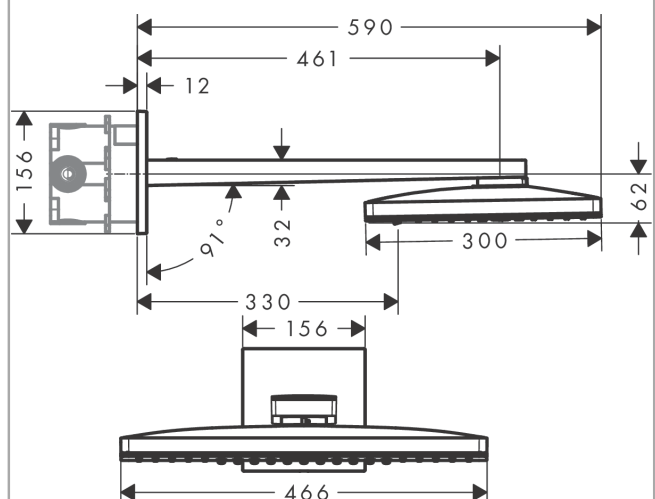

Rainmaker Select

Kopfbrause 460 2jet mit Brausearm

Oberfläche: **Weiß/Chrom** Artikelnummer: **24005400**

Beschreibung

Merkmale

- besteht aus: Kopfbrause, Brausearm, Rosette
- Brausekopfgröße: 466 x 300 mm
- Strahlart: Rain, RainStream
- Material Strahlscheibe: Plexiglas
- Oberfläche Strahlscheibe: reinigungsfreundliche Strahlscheibe in Glas-Optik
- Brausearmlänge 461 mm
- maximale Durchflussmenge bei 3 bar: 18 l/min
- Durchflussmenge Rain Strahl (bei 3 bar): 18 l/min
- Durchflussmenge RainStream Strahl (bei 3 bar): 15 l/min
- Funktion ab: 12 l/min
- Mindestfließdruck: 1,5 bar
- Ansteuerung der 2 Strahlzonen muss über 2 Ventile oder ein Umstellventil mit 2 Abgängen erfolgen
- Strahlscheibe zur Reinigung abnehmbar
- Kopfbrause zur Reinigung abnehmbar
- Montage: Wand Unterputz Installation auf iBox universal
- Anschlussart: Grundkörper
- nicht für Durchlauferhitzer geeignet
- nicht enthalten: Grundkörper
- EPD Overhead Showers

Technologie

Zertifikate / Nachhaltigkeit

Produktabbildung

Maßzeichnung

Rainmaker Select
Kopfbrause 460 2jet mit Brausearm
 Oberfläche: Weiß/Chrom Artikelnummer: 24005400

Durchflussdiagramm

Die Verbrauchswerte wurden praxisnah mit den dazugehörigen Armaturen (Thermostat/Mischer/ Unterputzventil) gemessen.

Rainmaker Select
Kopfbrause 460 2jet mit Brausearm
 Oberfläche: **Weiß/Chrom** Artikelnummer: **24005400**

Einbaubeispiel

Rainmaker Select
Kopfbrause 460 2jet mit Brausearm
Oberfläche: **Weiß/Chrom** Artikelnummer: **24005400**