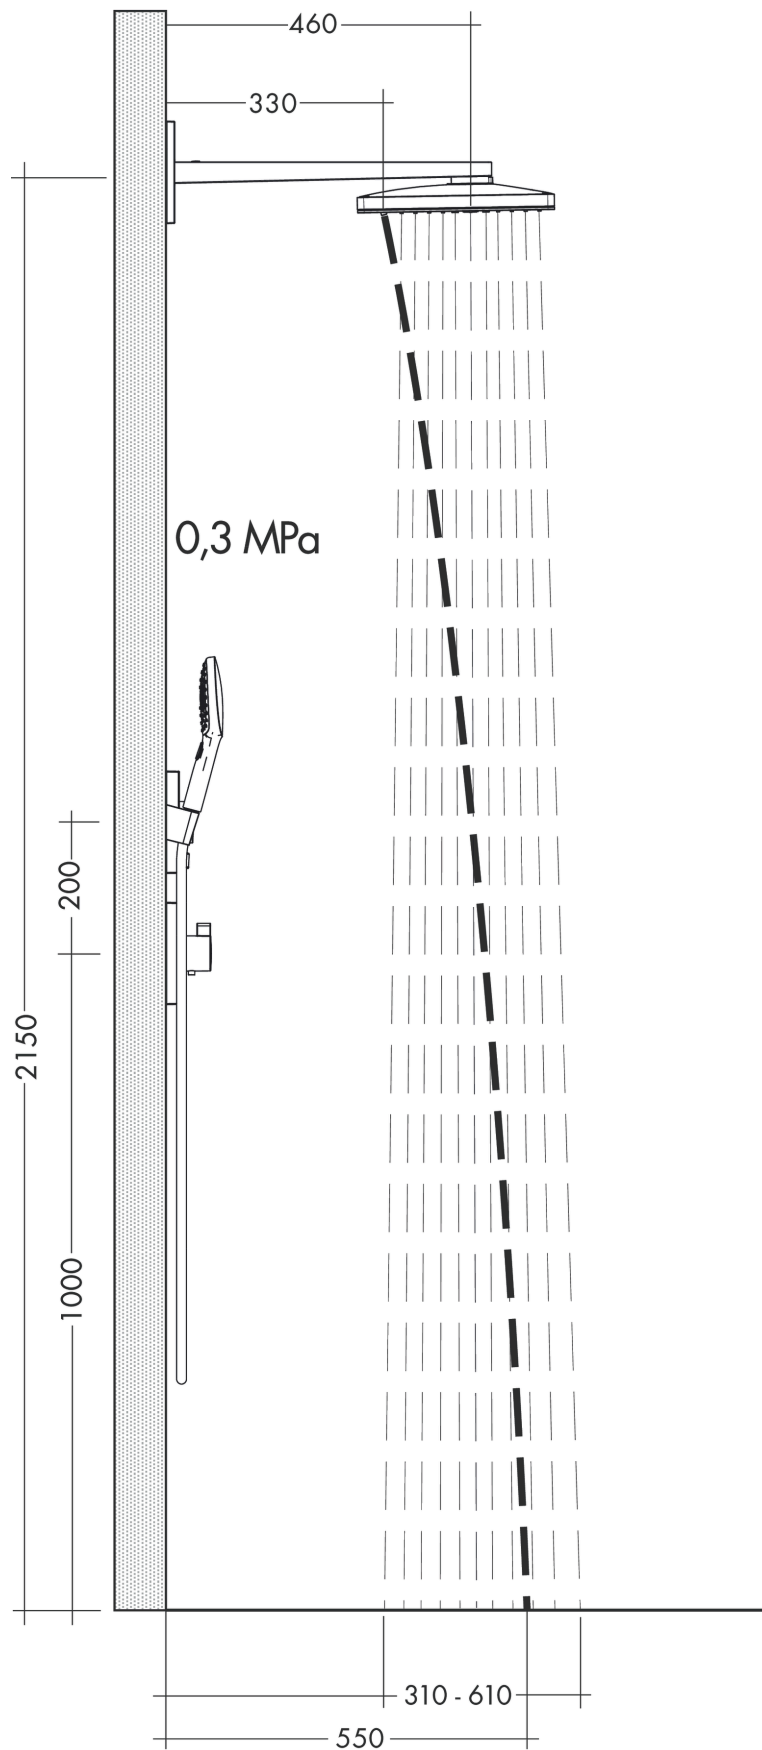

Rainmaker Select
Kopfbrause 460 2jet mit Brausearm
Oberfläche: **Weiß/Chrom** Artikelnummer: **24005400**

Einbaubeispiel