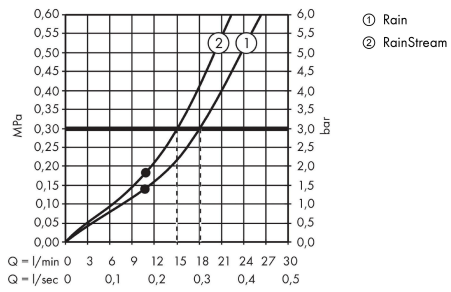

Rainmaker Select

Kopfbrause 460 2jet mit Brausearm

Oberfläche: **Weiß/Chrom** Artikelnummer: **24005400**

Beschreibung

Merkmale

- besteht aus: Kopfbrause, Brausearm, Rosette
- Brausekopfgröße: 466 x 300 mm
- Strahlart: Rain, RainStream
- Material Strahlscheibe: Plexiglas
- Oberfläche Strahlscheibe: reinigungsfreundliche Strahlscheibe in Glas-Optik
- Brausearmlänge 461 mm
- maximale Durchflussmenge bei 3 bar: 18 l/min
- Durchflussmenge Rain Strahl (bei 3 bar): 18 l/min
- Durchflussmenge RainStream Strahl (bei 3 bar): 15 l/min
- Funktion ab: 12 l/min
- Mindestfließdruck: 1,5 bar
- Ansteuerung der 2 Strahlzonen muss über 2 Ventile oder ein Umstellventil mit 2 Abgängen erfolgen
- Strahlscheibe zur Reinigung abnehmbar
- Kopfbrause zur Reinigung abnehmbar
- Montage: Wand Unterputz Installation auf iBox universal
- Anschlussart: Grundkörper
- nicht für Durchlauferhitzer geeignet
- nicht enthalten: Grundkörper
- EPD Overhead Showers

Technologie

Zertifikate / Nachhaltigkeit

Produktabbildung

Maßzeichnung

Rainmaker Select
Kopfbrause 460 2jet mit Brausearm
 Oberfläche: Weiß/Chrom Artikelnummer: 24005400

Durchflussdiagramm

Die Verbrauchswerte wurden praxisnah mit den dazugehörigen Armaturen (Thermostat/Mischer/ Unterputzventil) gemessen.