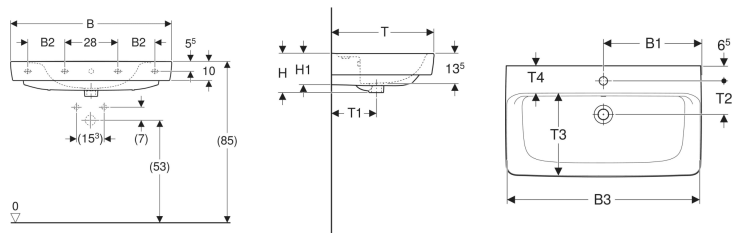

Geberit Renova Plan Waschtisch

Beispielbild

Eigenschaften

- Unterbaufähig
- Mit Halbsäule kombinierbar

Technische Daten

Werkstoff | Sanitärkeramik

Art.-Nr.	Farbe / Oberfläche	Maßloch	Überlauf	B	B1	B2	B3	Breite Unterschrank	H	H1	T	T1	T2	T3	T4	Befestigungspunkte	VE1
501.706.00.8 *	weiß / KeraTect	mittig	sichtbar	100 cm	50 cm	21 cm	98.5 cm	92.8 cm	18.5 cm	15 cm	48 cm	21 cm	14.5 cm	35.5 cm	11.5 cm	4	1 St.

- Bei den Waschtischen 55, 60 und 65 cm ohne Überlauf, ist der Überlaufkanal komplett geschlossen