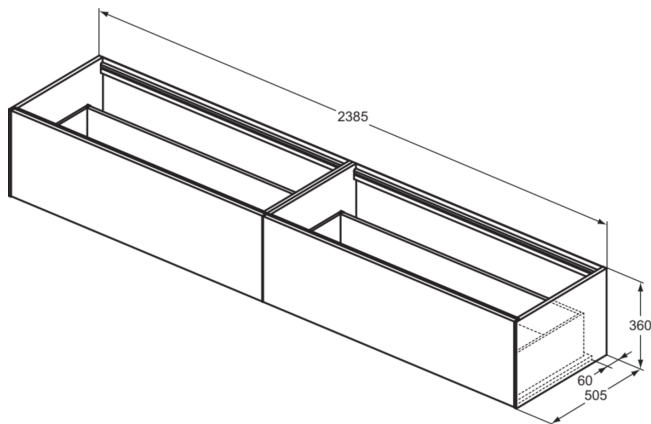

CONCA

T4333Y4

CONCA | Waschtisch-Unterschrank 2385x505x360 mm in eiche geflammt furnier, 2 Schubladen | Vollauszug, Push-to-open, SoftClosing, Vormontiert, Nachhaltig gewonnenes Holz, Echtholzfurnier

Bild & Zeichnung

Allgemeine Informationen

Produktkategorie:	Möbel
Produktart:	Waschtisch-Unterschrank
Marke:	Ideal Standard
Kollektion:	CONCA
Designer:	Palomba Serafini Associati
Colour:	Y4 - Eiche Geflammt Furnier
Oberflächenveredelung:	Matt
Maximale Höhe (mm):	360
Maximale Breite (mm):	2385
Ausladung (mm):	505
Befestigungsart:	Befestigungsset
Nettogewicht (kg):	68.50
EAN Code:	8014140464723

CONCA

T4333Y4

CONCA | Waschtisch-Unterschrank 2385x505x360 mm in eiche geflammt furnier, 2 Schubladen | Vollauszug, Push-to-open, SoftClosing, Vormontiert, Nachhaltig gewonnenes Holz, Echtholz furnier

Produktspezifikationen