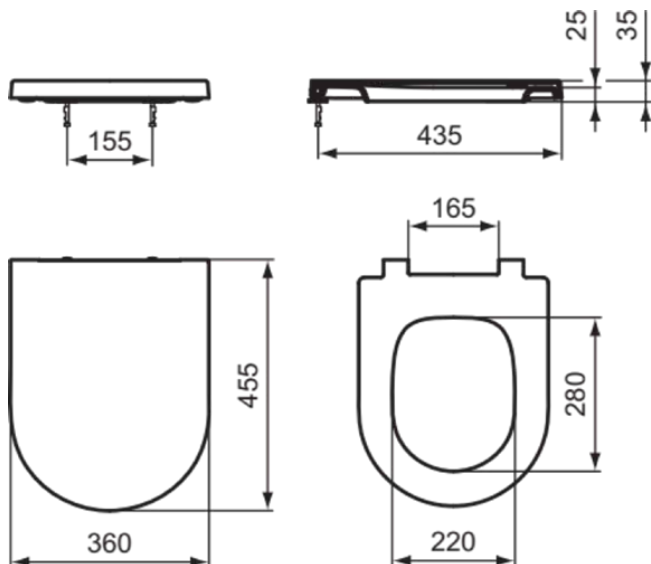

BLEND CURVE

T376101

BLEND CURVE | Wrapover Sitz 360x455x35 mm in weiß glänzend

Bild & Zeichnung

Allgemeine Informationen

Produktkategorie:	WC-Sitze
Produktart:	Wrapover Sitz
Marke:	Ideal Standard
Kollektion:	BLEND CURVE
Designer:	Palomba Serafini Associati
Colour:	01 - Weiß Glänzend
Oberflächenveredelung:	glänzend
Maximale Höhe (mm):	35
Maximale Breite (mm):	360
Ausladung (mm):	455
Befestigungsart:	Scharniereset
Nettogewicht (kg):	2.00
EAN Code:	8014140457718

Downloads

- [Installation Guide](#)

Produktspezifikationen

Diebstahlschutz:	Nein
Schließmechanismus:	Normal close
Farbcode:	01
Farbbeschreibung:	weiß glänzend
Befestigungsort:	Oben
Geeignet für handelsübliche Toiletten:	Nein
Material des Scharniers:	Edelstahl
Material:	Kunststoff
Materialspezifikation:	Duroplast
PVD Technologie:	Nein
Schnellwechsel Option:	Ja
Schlankes Modell:	Nein
Oberflächenveredelung:	glänzend
Mit Hygieneaussparung / fester Toilettensitz:	Nein