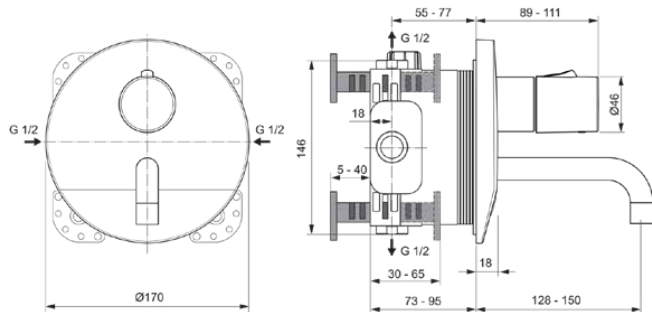

## A6147AA

CERAPLUS | Wand-Waschtischarmatur 170x128x170 mm in chrom, ohne Ablaufgarnitur | Batteriebetrieben, Verdeckter Strahlregler, Lichtstromanschluss, Sicherheitssperre, SmartShine Oberfläche

### Allgemeine Informationen

Produktart	Wand-Waschtischarmatur
Marke	Ideal Standard
Kollektion	CERAPLUS
Farbcode	AA
Farbbeschreibung	Chrom
Oberflächenveredelung	glänzend
Maximale Höhe (mm)	170
Maximale Breite (mm)	170
Ausladung (mm)	160
Befestigungsart	Kit 1 benötigt
EAN Code	4015413332637
Nettogewicht (kg)	2.45