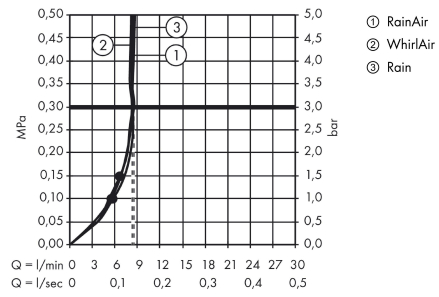

Raindance Select S

Brauseset 120 3jet EcoSmart 9 l/min mit Brausestange 90 cm und Seifenschale

Oberfläche: **Chrom** Artikelnummer: **26633000**

Beschreibung

Merkmale

- besteht aus: Handbrause, Brausestange, Brauseschlauch, Handbrausehalterung, Seifenschale
- Strahlart: RainAir, Whirl, Rain
- komfortable Strahlartenumstellung durch Select-Taste
- Neigungswinkel um 90° verstellbar, Handbrausehalterung schwenkt nach links und rechts sowie oben und unten
- maximale Durchflussmenge bei 3 bar: 8,5 l/min
- Mindestfließdruck: 1,5 bar
- Wandbefestigung: Schraubbefestigung
- Wandstützen aus Kunststoff
- Profil Brausestange: rund
- Brausestangendurchmesser: 22 mm
- Bohrabstand 915 mm
- brauseseitiger Drehwirbel gegen lästiges Verdrehen des Brauseschlauches

Technologie

Produktabbildung

Maßzeichnung

Raindance Select S

Brauseset 120 3jet EcoSmart 9 l/min mit Brausestange 90 cm und Seifenschale

Oberfläche: **Chrom** Artikelnummer: **26633000**

Durchflussdiagramm

Die Verbrauchswerte wurden praxisnah mit den dazugehörigen Armaturen (Thermostat/Mischer/Unterputzventil) gemessen.

Die Verbrauchswerte wurden praxisnah mit den dazugehörigen Armaturen (Thermostat/Mischer/Unterputzventil) gemessen.

Raindance Select S

Brauseset 120 3jet EcoSmart 9 l/min mit Brausestange 90 cm und Seifenschale