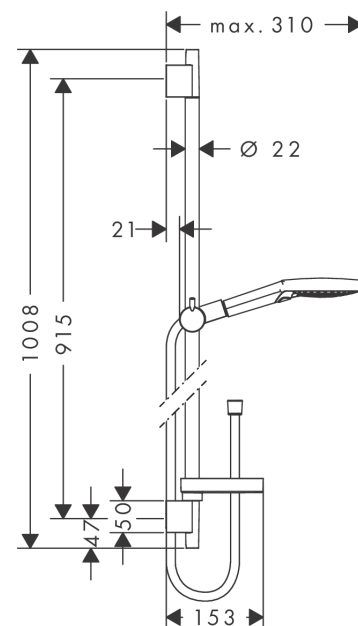

Raindance Select S

Brauseset 120 3jet EcoSmart 9 l/min mit Brausestange 90 cm und Seifenschale

Oberfläche: **Chrom** Artikelnummer: **26633000**

Beschreibung

Merkmale

- besteht aus: Handbrause, Brausestange, Brauseschlauch, Handbrausehalterung, Seifenschale
- Strahlart: RainAir, Whirl, Rain
- komfortable Strahlartenumstellung durch Select-Taste
- Neigungswinkel um 90° verstellbar, Handbrausehalterung schwenkt nach links und rechts sowie oben und unten
- maximale Durchflussmenge bei 3 bar: 8,5 l/min
- Mindestfließdruck: 1,5 bar
- Wandbefestigung: Schraubbefestigung
- Wandstützen aus Kunststoff
- Profil Brausestange: rund
- Brausestangendurchmesser: 22 mm
- Bohrabstand 915 mm
- brauseseitiger Drehwirbel gegen lästiges Verdrehen des Brauseschlauches

Technologie

Produktabbildung

Maßzeichnung

Raindance Select S

Brauseset 120 3jet EcoSmart 9 l/min mit Brausestange 90 cm und Seifenschale

Oberfläche: **Chrom** Artikelnummer: **26633000**

Durchflussdiagramm

Die Verbrauchswerte wurden praxisnah mit den dazugehörigen Armaturen (Thermostat/Mischer/Unterputzventil) gemessen.

Oberfläche: **Chrom** Artikelnummer: **26633000**

Einbaubeispiel

Raindance Select S

Brauseset 120 3jet EcoSmart 9 l/min mit Brausestange 90 cm und Seifenschale

Oberfläche: **Chrom** Artikelnummer: **26633000**

Pos.	Beschreibung	Artikelnummer	PG	VE
1	Handbrause	26531000	98	1
2	Wandstange kpl.	28631000	98	1
3	Ablage Casetta'S	28679000	98	1