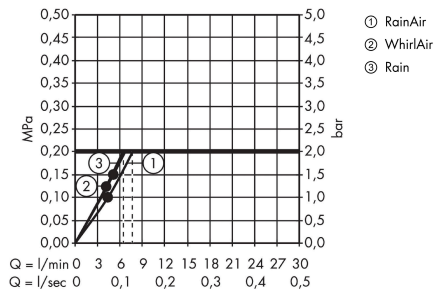

Raindance Select S

Brauseset 120 3jet EcoSmart 9 l/min mit Brausestange 90 cm und Seifenschale

Oberfläche: **Chrom** Artikelnummer: **26633000**

Beschreibung

Merkmale

- besteht aus: Handbrause, Brausestange, Brauseschlauch, Handbrausehalterung, Seifenschale
- Strahlart: RainAir, Whirl, Rain
- komfortable Strahlartenumstellung durch Select-Taste
- Neigungswinkel um 90° verstellbar, Handbrausehalterung schwenkt nach links und rechts sowie oben und unten
- maximale Durchflussmenge bei 3 bar: 8,5 l/min
- Mindestfließdruck: 1,5 bar
- Wandbefestigung: Schraubbefestigung
- Wandstützen aus Kunststoff
- Profil Brausestange: rund
- Brausestangendurchmesser: 22 mm
- Bohrabstand 915 mm
- brauseseitiger Drehwirbel gegen lästiges Verdrehen des Brauseschlauches

Technologie

Produktabbildung

Maßzeichnung

Raindance Select S

Brauseset 120 3jet EcoSmart 9 l/min mit Brausestange 90 cm und Seifenschale

Oberfläche: **Chrom** Artikelnummer: **26633000**

Durchflussdiagramm

Die Verbrauchswerte wurden praxisnah mit den dazugehörigen Armaturen (Thermostat/Mischer/Unterputzventil) gemessen.

Die Verbrauchswerte wurden praxisnah mit den dazugehörigen Armaturen (Thermostat/Mischer/Unterputzventil) gemessen.

Raindance Select S

Brauseset 120 3jet EcoSmart 9 l/min mit Brausestange 90 cm und Seifenschale