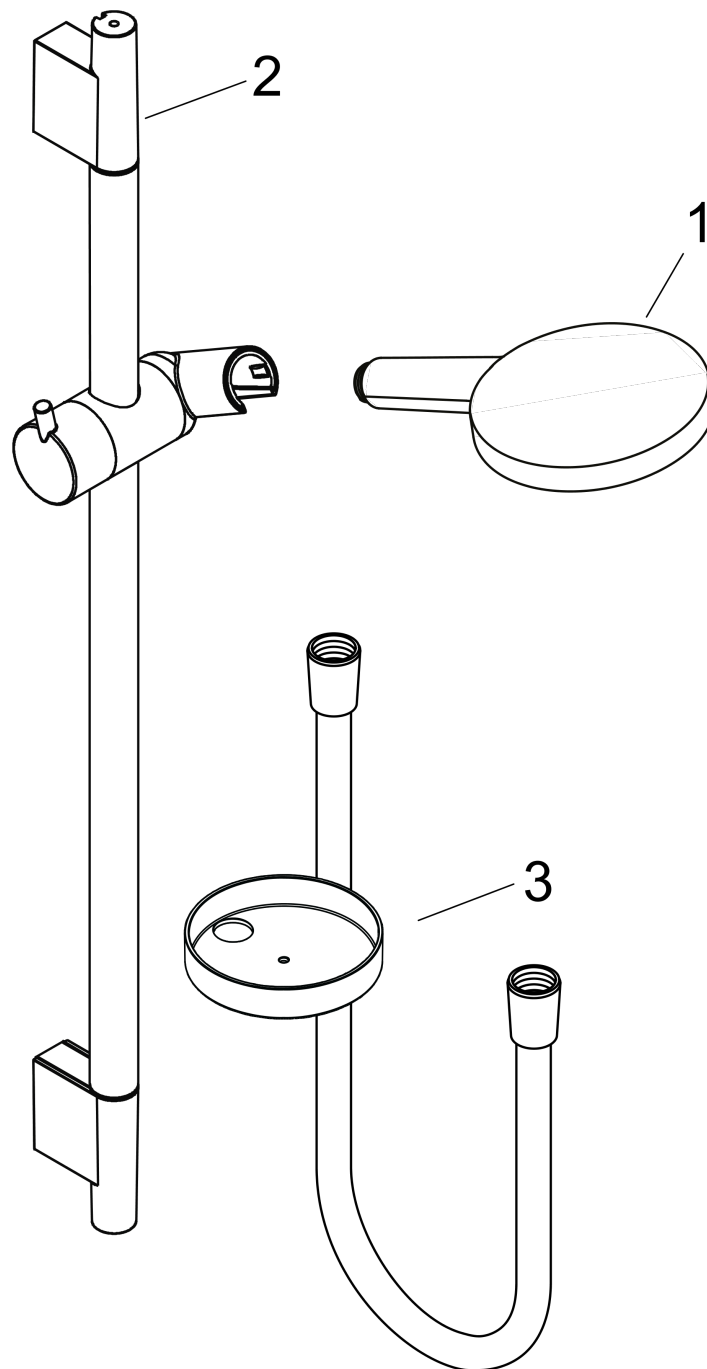

Raindance Select S

Brauseset 120 3jet EcoSmart 9 l/min mit Brausestange 90 cm und Seifenschale

Oberfläche: **Chrom** Artikelnummer: **26633000**

Beschreibung

Merkmale

- besteht aus: Handbrause, Brausestange, Brauseschlauch, Handbrausehalterung, Seifenschale
- Strahlart: RainAir, Whirl, Rain
- komfortable Strahlartenumstellung durch Select-Taste
- Neigungswinkel um 90° verstellbar, Handbrausehalterung schwenkt nach links und rechts sowie oben und unten
- maximale Durchflussmenge bei 3 bar: 8,5 l/min
- Mindestfließdruck: 1,5 bar
- Wandbefestigung: Schraubbefestigung
- Wandstützen aus Kunststoff
- Profil Brausestange: rund
- Brausestangendurchmesser: 22 mm
- Bohrabstand 915 mm
- brauseseitiger Drehwirbel gegen lästiges Verdrehen des Brauseschlauches

Technologie

Produktabbildung

Maßzeichnung

Raindance Select S

Brauseset 120 3jet EcoSmart 9 l/min mit Brausestange 90 cm und Seifenschale

Oberfläche: **Chrom** Artikelnummer: **26633000**

Durchflussdiagramm

Die Verbrauchswerte wurden praxisnah mit den dazugehörigen Armaturen (Thermostat/Mischer/Unterputzventil) gemessen.

Oberfläche: **Chrom** Artikelnummer: **26633000**

Einbaubeispiel

Raindance Select S

Brauseset 120 3jet EcoSmart 9 l/min mit Brausestange 90 cm und Seifenschale

Oberfläche: **Chrom** Artikelnummer: **26633000**

Explosionszeichnung

Baujahr: >06/13

Raindance Select S
Brauset 120 3jet EcoSmart 9 l/min mit Brausestange 90 cm und Seifenschale
 Oberfläche: **Chrom** Artikelnummer: **26633000**

Ersatzteilliste

Baujahr: >06/13