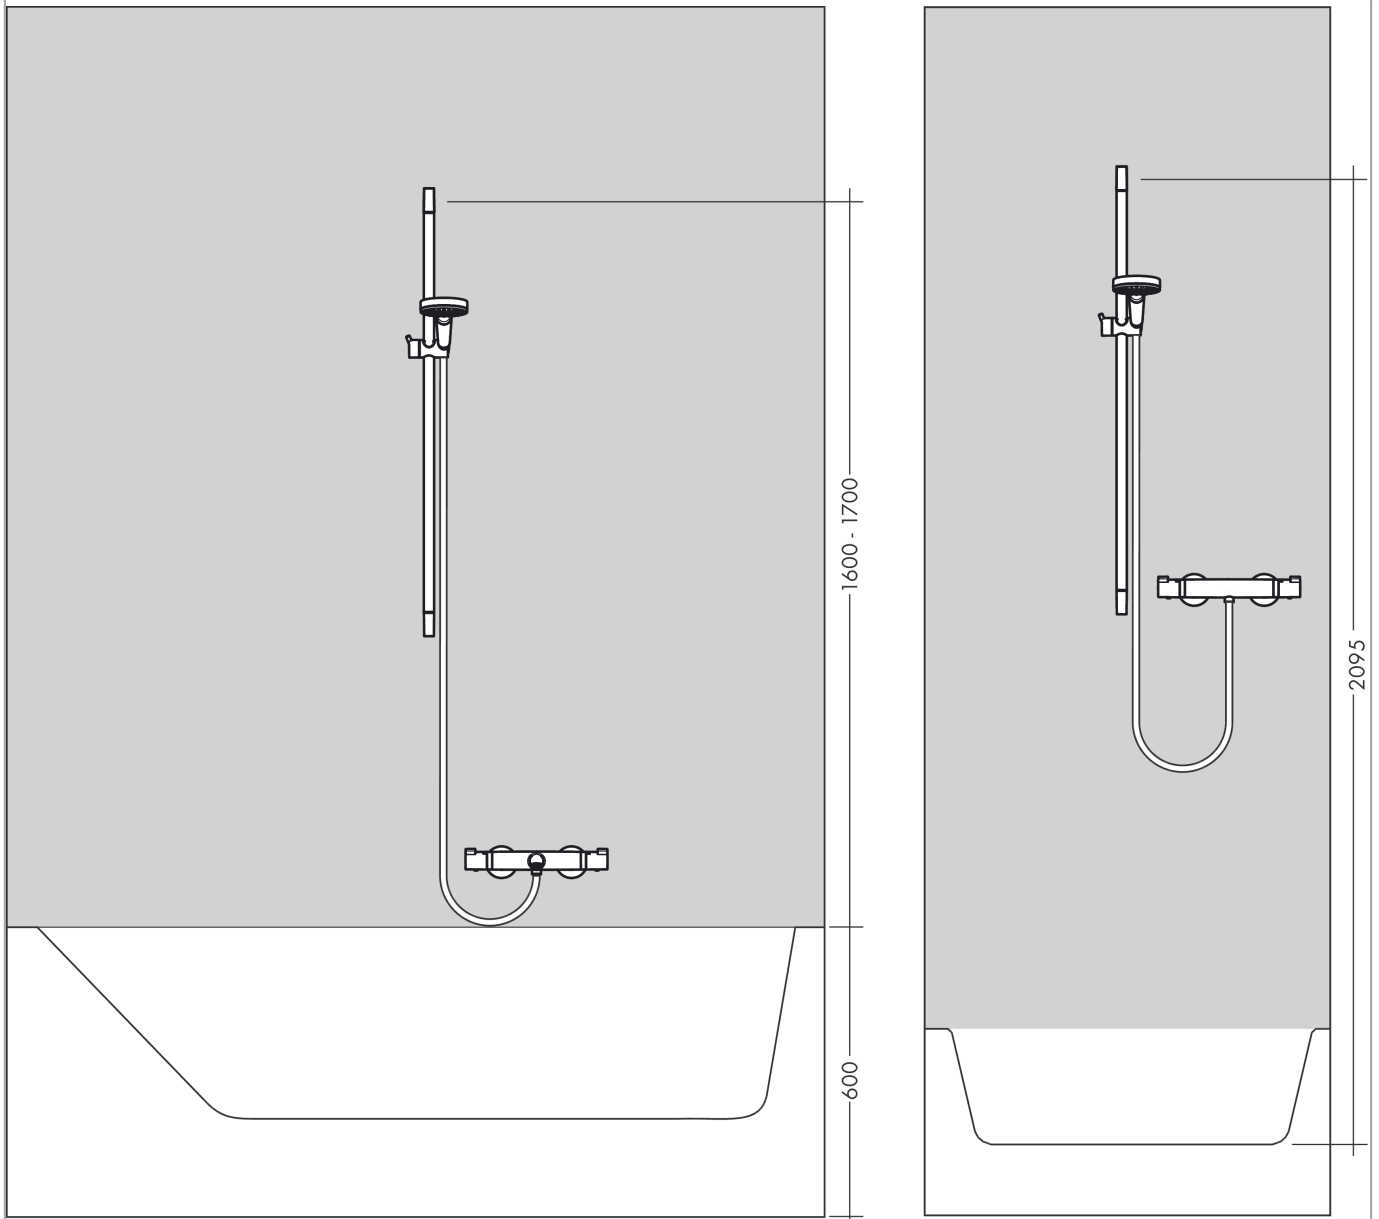

Raindance Select S

Brauseset 120 3jet EcoSmart 9 l/min mit Brausestange 90 cm und Seifenschale

Oberfläche: **Chrom** Artikelnummer: **26633000**

Beschreibung

Merkmale

- besteht aus: Handbrause, Brausestange, Brauseschlauch, Handbrausehalterung, Seifenschale
- Strahlart: RainAir, Whirl, Rain
- komfortable Strahlartenumstellung durch Select-Taste
- Neigungswinkel um 90° verstellbar, Handbrausehalterung schwenkt nach links und rechts sowie oben und unten
- maximale Durchflussmenge bei 3 bar: 8,5 l/min
- Mindestfließdruck: 1,5 bar
- Wandbefestigung: Schraubbefestigung
- Wandstützen aus Kunststoff
- Profil Brausestange: rund
- Brausestangendurchmesser: 22 mm
- Bohrabstand 915 mm
- brauseseitiger Drehwirbel gegen lästiges Verdrehen des Brauseschlauches

Technologie

Produktabbildung

Maßzeichnung

Raindance Select S

Brauseset 120 3jet EcoSmart 9 l/min mit Brausestange 90 cm und Seifenschale

Oberfläche: **Chrom** Artikelnummer: **26633000**

Durchflussdiagramm

Die Verbrauchswerte wurden praxisnah mit den dazugehörigen Armaturen (Thermostat/Mischer/Unterputzventil) gemessen.

Die Verbrauchswerte wurden praxisnah mit den dazugehörigen Armaturen (Thermostat/Mischer/Unterputzventil) gemessen.

Raindance Select S

Brauseset 120 3jet EcoSmart 9 l/min mit Brausestange 90 cm und Seifenschale

Oberfläche: **Chrom** Artikelnummer: **26633000**

Einbaubeispiel

Raindance Select S

Brauseset 120 3jet EcoSmart 9 l/min mit Brausestange 90 cm und Seifenschale

Oberfläche: **Chrom** Artikelnummer: **26633000**