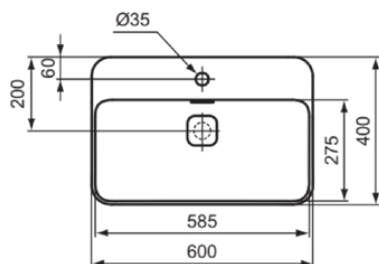

STRADA II

T2998MA

STRADA II | Schale 600x400x175 mm in weiß, 1 Hahnloch, mit Überlauf | Platzsparender Waschtisch, IdealPlus

Bild & Zeichnung

Allgemeine Informationen

Produktkategorie:	Waschtische
Produktart:	Schale
Marke:	Ideal Standard
Kollektion:	STRADA II
Designer:	Studio Levien
Colour:	MA - Weiß
Oberflächenveredelung:	glänzend
Maximale Höhe (mm):	175
Maximale Breite (mm):	600
Ausladung (mm):	400
Nettogewicht (kg):	13.00
EAN Code:	8014140450535

STRADA II

T2998MA

STRADA II | Schale 600x400x175 mm in weiß, 1 Hahnloch, mit Überlauf | Platzsparender Waschtisch, IdealPlus

Produktspezifikationen

Position des Hahnlochs:	Mitte
Form des Überlaufs:	Geschlitzt
Mit Rückwand:	Nein
Mit Verschlussstopfen:	Nein
Mit Überlauf:	Ja
Mit Siphon:	Nein
Befestigungsmaterial im Lieferumfang enthalten:	Ja
Montageart:	Aufgesetzt
Empfohlene Ausschittschablone:	TT0299703