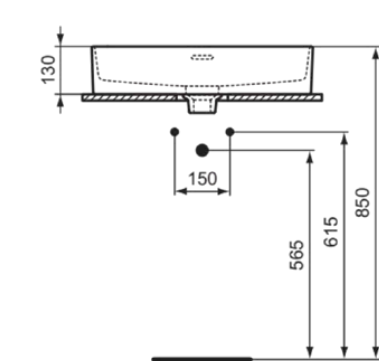

STRADA II

T2998MA

STRADA II | Schale 600x400x175 mm in weiß, 1 Hahnloch, mit Überlauf | Platzsparender Waschtisch, IdealPlus

Bild & Zeichnung

Allgemeine Informationen

Produktkategorie:	Waschtische
Produktart:	Schale
Marke:	Ideal Standard
Kollektion:	STRADA II
Designer:	Studio Levien
Colour:	MA - Weiß
Oberflächenveredelung:	glänzend
Maximale Höhe (mm):	175
Maximale Breite (mm):	600
Ausladung (mm):	400
Nettogewicht (kg):	13.00
EAN Code:	8014140450535

STRADA II

T2998MA

STRADA II | Schale 600x400x175 mm in weiß, 1 Hahnloch, mit Überlauf | Platzsparender Waschtisch, IdealPlus

Produktspezifikationen

Position des Hahnlochs:	Mitte
Form des Überlaufs:	Geschlitzt
Mit Rückwand:	Nein
Mit Verschlussstopfen:	Nein
Mit Überlauf:	Ja
Mit Siphon:	Nein
Befestigungsmaterial im Lieferumfang enthalten:	Ja
Montageart:	Aufgesetzt
Empfohlene Ausschittschablone:	TT0299703