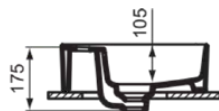

STRADA II

T2998MA

STRADA II | Schale 600x400x175 mm in weiß, 1 Hahnloch, mit Überlauf | Platzsparender Waschtisch, IdealPlus

Bild & Zeichnung

Allgemeine Informationen

Produktkategorie:	Waschtische
Produktart:	Schale
Marke:	Ideal Standard
Kollektion:	STRADA II
Designer:	Studio Levien
Colour:	MA - Weiß
Oberflächenveredelung:	glänzend
Maximale Höhe (mm):	175
Maximale Breite (mm):	600
Ausladung (mm):	400
Nettogewicht (kg):	13.00
EAN Code:	8014140450535

STRADA II

T2998MA

STRADA II | Schale 600x400x175 mm in weiß, 1 Hahnloch, mit Überlauf | Platzsparender Waschtisch, IdealPlus

Produktspezifikationen

Position des Hahnlochs:	Mitte
Form des Überlaufs:	Geschlitzt
Mit Rückwand:	Nein
Mit Verschlussstopfen:	Nein
Mit Überlauf:	Ja
Mit Siphon:	Nein
Befestigungsmaterial im Lieferumfang enthalten:	Ja
Montageart:	Aufgesetzt
Empfohlene Ausschittschablone:	TT0299703