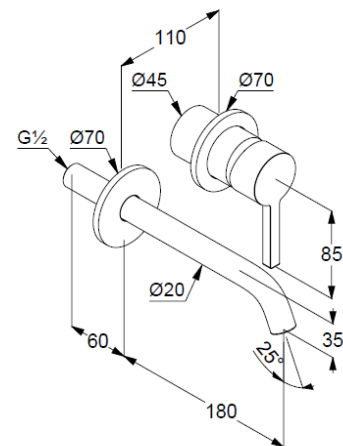

Ausladung 180mm

Einhebelmischer

Feinbau-Set ohne Unterputz-Rohbau-Set

für Unterputzkörper KLUDI Art. Nr. 38242

geschlossener Hebel, Metall

Strahlregler, S-Pointer M18,5 PCA

Durchflussmenge bei 3 bar 4,5 l/min.

fester Auslauf

Produktabbildung/ Product picture

Maßzeichnung/ Dimensional drawing

Durchfluss/ Flow rate