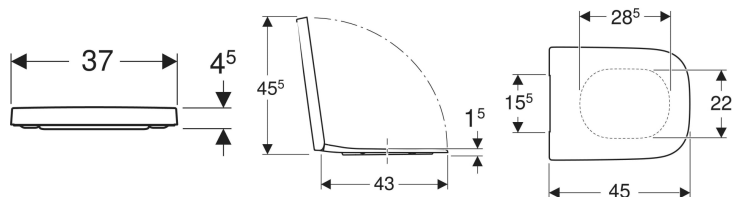

Geberit Renova Plan WC-Sitz eckiges Design, Befestigung von oben

Beispielbild

Eigenschaften

- Deckel aus Duroplast
- Eckiges Design
- WC-Deckel überlappend

Technische Daten

Werkstoff	Duroplast
Befestigungsabstand	15.5 cm