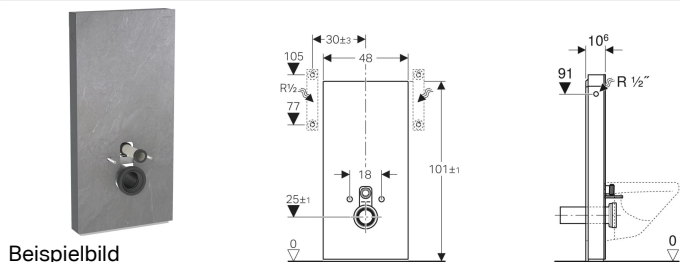

Geberit Monolith Sanitärmodul für Wand-WC, 101 cm, Frontverkleidung aus Steinzeug

Beispielbild

Verwendungszwecke

- Für Renovierungen, Um- und Neubauten
- Für Wandanschlüsse mit Ablaufhöhe > 23 cm
- Zum Austauschen tiefhängender AP-Spülkästen
- Zum Austauschen von Wand-WCs mit aufgesetztem AP-Spülkasten
- Für Geberit AquaClean WC-Kompletanlagen
- Zum Anschließen von Geberit AquaClean WC-Aufsätzen, mit Zubehör
- Zur Montage auf Fertigfußböden
- Zur Montage vor Trockenbau- und Massivwänden
- Zum Ausgleichen von Versatz zwischen WC-Anschlüssen und Wandabläufen über etagierten Anschlussstutzen für Wand-WCs

Eigenschaften

- 2-Mengen-Spülung
- Ausgleich von Bautoleranzen möglich
- Höhenverstellbar bis 7 cm

Lieferumfang

- Wasseranschlusset mit Eckventil R 1/2"
- Spülbogenverlängerung 160 mm
- Anschlussstutzen aus PE-HD, \varnothing 90 mm
- Manschette aus EPDM, \varnothing 44 / 55 mm
- Übergangsmuffe aus PE-HD, \varnothing 90 / 110 mm

- Spülkasten kondenswassergedämmt
- Seitenverkleidung aus Aluminium gebürstet
- Selbsttragend
- Spülmenge einstellbar
- Wasseranschluss seitlich

Technische Daten

Fließdruck	10-1000 kPa
Maximale Wassertemperatur	25 °C
Spülmenge Werkseinstellung	6 und 3 l
Große Spülmenge Einstellbereich	4.5 / 6 l
Kleine Spülmenge	3 l
Berechnungsdurchfluss	0.11 l/s
Mindestfließdruck für Berechnungsdurchfluss	50 kPa

Zubehör

- Geberit Set Anschlussstutzen für Wand-WC, 3 cm etagiert
- Geberit Set Anschlussstutzen für Wand-WC, 5 cm etagiert
- Geberit Set Anschlussstutzen für Wand-WC, 7 cm etagiert
- Set Fixierbolzen aus Aluminium, für Geberit Monolith Seitenverkleidung
- Geberit Monolith Distanzrahmen
- Umbauset für Geberit AquaClean WC-Aufsätze
- Wasseranschlusset unten, für Geberit Monolith Sanitärmodul für WC, 101 cm