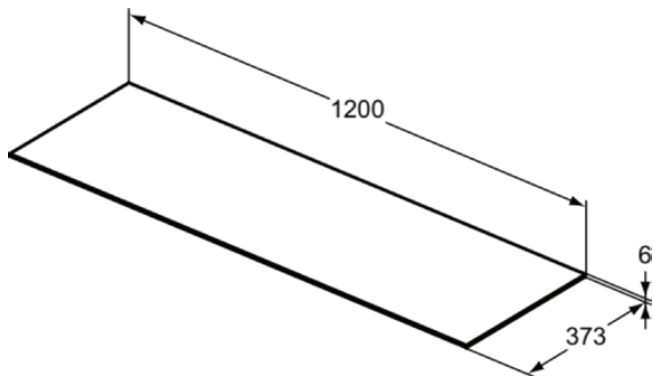

CONCA

T4347DH

CONCA | Waschtischplatte 1200x373x6 mm in marmor calacatta

Bild & Zeichnung

Allgemeine Informationen

Produktkategorie:	Möbel
Produktart:	Waschtischplatte
Marke:	Ideal Standard
Kollektion:	CONCA
Designer:	Palomba Serafini Associati
Colour:	DH - Marmor Calacatta
Oberflächenveredelung:	glänzend
Maximale Höhe (mm):	6
Maximale Breite (mm):	1200
Ausladung (mm):	373
Nettogewicht (kg):	6.20
EAN Code:	8014140465423

Produktspezifikationen

Farbcode:	DH
Farbbeschreibung:	marmor calacatta
Eckmodell:	Nein
Einstellbare Montagefüße:	Nein
Material:	Keramik
PVD Technologie:	Nein
Wechselbarer Türanschlag:	Nein
Oberflächenveredelung:	glänzend
Mit Ausschnitt:	Nein
Mit Innenbeleuchtung:	Nein
Mit Montagefüße:	Nein
Mit Steckdose:	Nein
Mit Waschtischplatte:	Ja