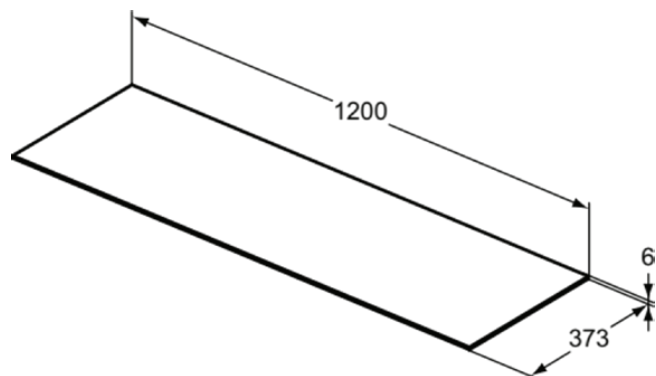

CONCA

T4347DH

CONCA | Waschtischplatte 1200x373x6 mm in marmor calacatta

Bild & Zeichnung

Allgemeine Informationen

Produktkategorie:	Möbel
Produktart:	Waschtischplatte
Marke:	Ideal Standard
Kollektion:	CONCA
Designer:	Palomba Serafini Associati
Colour:	DH - Marmor Calacatta
Oberflächenveredelung:	glänzend
Höhe (mm):	6
Breite (mm):	1200
Ausladung (mm):	373
Nettogewicht (kg):	6.20
EAN Code:	8014140465423

Produktspezifikationen

Farbcode:	DH
Farbbeschreibung:	marmor calacatta
Eckmodell:	Nein
Einstellbare Montagefüße:	Nein
Material:	Keramik
PVD Technologie:	Nein
Wechselbarer Türanschlag:	Nein
Oberflächenveredelung:	glänzend
Mit Ausschnitt:	Nein
Mit Innenbeleuchtung:	Nein
Mit Montagefüße:	Nein
Mit Steckdose:	Nein
Mit Waschtischplatte:	Ja