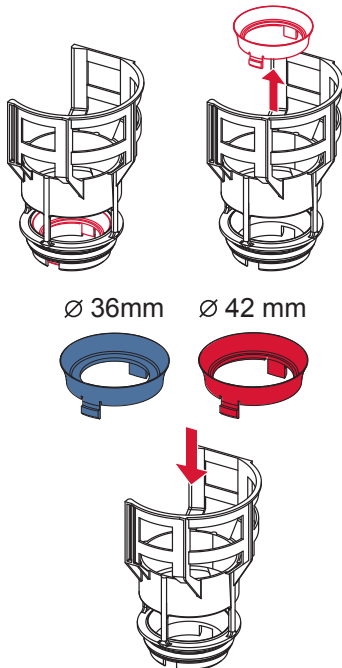

9 820 xxx

(2023, ...)

**A2**  
(2010, ...)

**A2**  
(2010, ...)

1120/980 mm: ≈ 100 %\*    ≈ 110 %\*  
820 mm: ≈ 80 %\*    ≈ 100 %\*

1120/980 mm

\* Spüldruck / Flushing pressure / Pression de chasse / Pressione di scario /  
Presión de descarga / ciśnienie spłukiwania / колец давление промывки

**A1**  
(2003–2009)

Ø 36mm    Ø 42 mm

1120/980 mm:	≈ 100 %*	≈ 110 %*
820 mm:	≈ 80 %*	≈ 100 %*

**A1**  
(2003–2009)

\* Spüldruck / Flushing pressure / Pression de chasse / Pressione di scario / Presión de descarga / ciśnienie spłukiwania / колец давление промывки

# 9820223 – A 2 (2024)

Standardspülmenge: 6 Liter  
 Standard flush: 6 litre  
 Volume de chasse standard: 6 litres  
 Settaggio di fabbrica: 6 litro  
 Standaard spoelwater: 6 liter  
 Descarga estándar: 6 litros  
 Spłukiwanie standardowe: 6 litrów  
 Стандартный смыв: 6 литров

9820353

Restwasserhöhe bei 6 Liter > Restwasserhöhe bei 9 Liter  
 residual water height at 6 litre > residual water height at 9 litre  
 Volume résiduel pour 6 litres > Volume résiduel pour 9 litres

Les réservoirs de chasse homologués NF sont équipés en standard avec un restricteur bleu (diamètre 36 mm), et un réglage du volume de chasse à 6 litres.