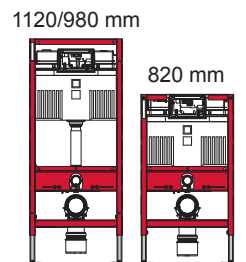

9 820 xxx

(2023, ...)

**A2**  
(2010, ...)

**A2**  
(2010, ...)

1120/980 mm: ≈ 100 %\*    ≈ 110 %\*  
820 mm: ≈ 80 %\*    ≈ 100 %\*

1120/980 mm

\* Spüldruck / Flushing pressure / Pression de chasse / Pressione di scario /  
Presión de descarga / ciśnienie spłukiwania / колец давление промывки

**A1**  
(2003–2009)

Ø 36mm    Ø 42 mm

1120/980 mm:	≈ 100 %*	≈ 110 %*
820 mm:	≈ 80 %*	≈ 100 %*

**A1**  
(2003–2009)

\* Spüldruck / Flushing pressure / Pression de chasse / Pressione di scario / Presión de descarga / ciśnienie spłukiwania / колец давление промывки

# 9820223 – A 2 (2024)

Standardspülmenge: 6 Liter  
 Standard flush: 6 litre  
 Volume de chasse standard: 6 litres  
 Settaggio di fabbrica: 6 litro  
 Standaard spoelwater: 6 liter  
 Descarga estándar: 6 litros  
 Spłukiwanie standardowe: 6 litrów  
 Стандартный смыв: 6 литров

9820353

Restwasserhöhe bei 6 Liter > Restwasserhöhe bei 9 Liter  
 residual water height at 6 litre > residual water height at 9 litre  
 Volume résiduel pour 6 litres > Volume résiduel pour 9 litres

Les réservoirs de chasse homologués NF sont équipés en standard avec un restricteur bleu (diamètre 36 mm), et un réglage du volume de chasse à 6 litres.