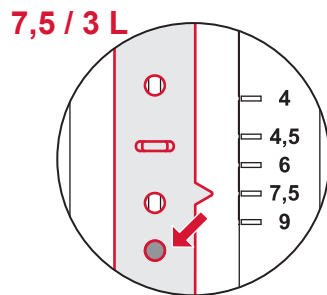

9 820 xxx

(2023, ...)

**A2**  
(2010, ...)

**A2**  
(2010, ...)

1120/980 mm: ≈ 100 %\*    ≈ 110 %\*  
820 mm: ≈ 80 %\*    ≈ 100 %\*

1120/980 mm

\* Spüldruck / Flushing pressure / Pression de chasse / Pressione di scario /  
Presión de descarga / ciśnienie spłukiwania / колец давление промывки

**A1**  
(2003–2009)

Ø 36mm    Ø 42 mm

1120/980 mm:	≈ 100 %*	≈ 110 %*
820 mm:	≈ 80 %*	≈ 100 %*

**A1**  
(2003–2009)

\* Spüldruck / Flushing pressure / Pression de chasse / Pressione di scario / Presión de descarga / ciśnienie spłukiwania / колец давление промывки

# 9820223 – A 2 (2024)

Standardspülmenge: 6 Liter  
 Standard flush: 6 litre  
 Volume de chasse standard: 6 litres  
 Settaggio di fabbrica: 6 litro  
 Standaard spoelwater: 6 liter  
 Descarga estándar: 6 litros  
 Spłukiwanie standardowe: 6 litrów  
 Стандартный смыв: 6 литров

9820353

Restwasserhöhe bei 6 Liter > Restwasserhöhe bei 9 Liter  
 residual water height at 6 litre > residual water height at 9 litre  
 Volume résiduel pour 6 litres > Volume résiduel pour 9 litres

Les réservoirs de chasse homologués NF sont équipés en standard avec un restricteur bleu (diamètre 36 mm), et un réglage du volume de chasse à 6 litres.