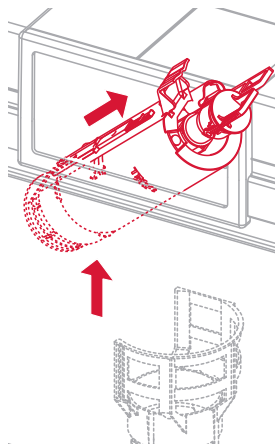

9 820 xxx

(2023, ...)

**A2**  
(2010, ...)

**A2**  
(2010, ...)

1120/980 mm: ≈ 100 %\*    ≈ 110 %\*  
820 mm: ≈ 80 %\*    ≈ 100 %\*

1120/980 mm

\* Spüldruck / Flushing pressure / Pression de chasse / Pressione di scario /  
Presión de descarga / ciśnienie spłukiwania / колец давление промывки

**A1**  
(2003–2009)

Ø 36mm    Ø 42 mm

1120/980 mm:	≈ 100 %*	≈ 110 %*
820 mm:	≈ 80 %*	≈ 100 %*

**A1**  
(2003–2009)

\* Spüldruck / Flushing pressure / Pression de chasse / Pressione di scario / Presión de descarga / ciśnienie spłukiwania / колец давление промывки

9820353

Restwasserhöhe bei 6 Liter > Restwasserhöhe bei 9 Liter  
 residual water height at 6 litre > residual water height at 9 litre  
 Volume résiduel pour 6 litres > Volume résiduel pour 9 litres

Les réservoirs de chasse homologués NF sont équipés en standard avec un restricteur bleu (diamètre 36 mm), et un réglage du volume de chasse à 6 litres.