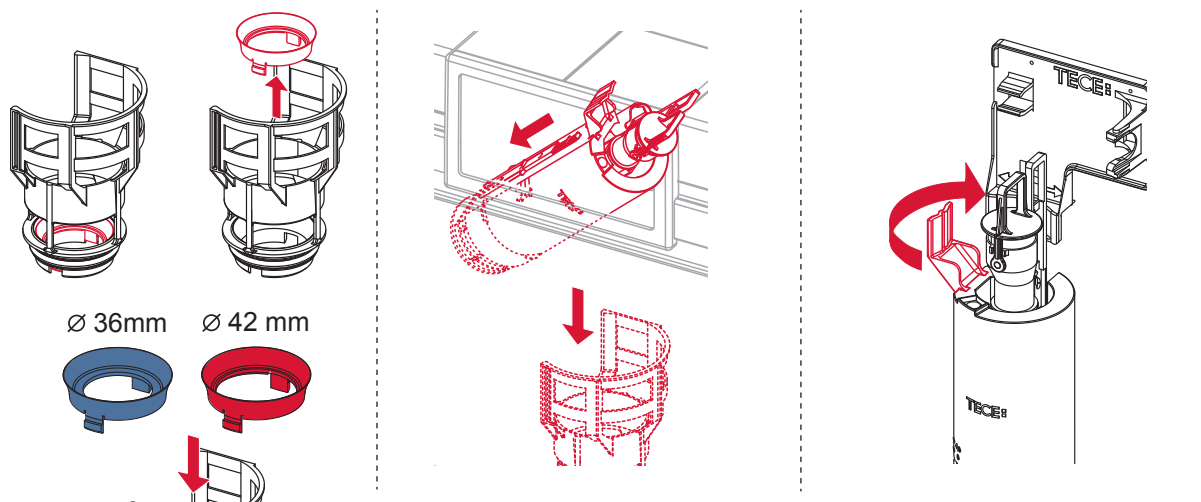

9 820 xxx

(2023, ...)

**A2**  
(2010, ...)

**A2**  
(2010, ...)

1120/980 mm: ≈ 100 %\*    ≈ 110 %\*  
820 mm: ≈ 80 %\*    ≈ 100 %\*

1120/980 mm

\* Spüldruck / Flushing pressure / Pression de chasse / Pressione di scario /  
Presión de descarga / ciśnienie spłukiwania / колец давление промывки

**A1**  
(2003–2009)

Ø 36mm    Ø 42 mm

1120/980 mm:	≈ 100 %*	≈ 110 %*
820 mm:	≈ 80 %*	≈ 100 %*

**A1**  
(2003–2009)

\* Spüldruck / Flushing pressure / Pression de chasse / Pressione di scario / Presión de descarga / ciśnienie spłukiwania / колец давление промывки

# 9820223 – A 2 (2024)

Standardspülmenge: 6 Liter  
 Standard flush: 6 litre  
 Volume de chasse standard: 6 litres  
 Settaggio di fabbrica: 6 litro  
 Standaard spoelwater: 6 liter  
 Descarga estándar: 6 litros  
 Spłukiwanie standardowe: 6 litrów  
 Стандартный смыв: 6 литров

9820353

Restwasserhöhe bei 6 Liter > Restwasserhöhe bei 9 Liter  
 residual water height at 6 litre > residual water height at 9 litre  
 Volume résiduel pour 6 litres > Volume résiduel pour 9 litres

Les réservoirs de chasse homologués NF sont équipés en standard avec un restricteur bleu (diamètre 36 mm), et un réglage du volume de chasse à 6 litres.