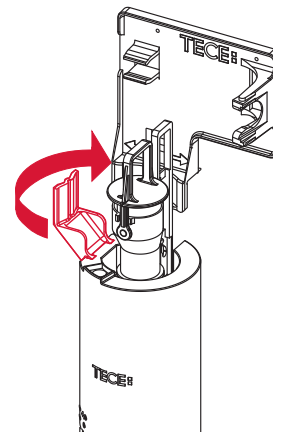

9 820 xxx

(2023, ...)

**A2**  
(2010, ...)

**A2**  
(2010, ...)

1120/980 mm: ≈ 100 %\*    ≈ 110 %\*  
820 mm: ≈ 80 %\*    ≈ 100 %\*

1120/980 mm

\* Spüldruck / Flushing pressure / Pression de chasse / Pressione di scario /  
Presión de descarga / ciśnienie spłukiwania / колец давление промывки

**A1**  
(2003–2009)

Ø 36mm    Ø 42 mm

1120/980 mm:	≈ 100 %*	≈ 110 %*
820 mm:	≈ 80 %*	≈ 100 %*

**A1**  
(2003–2009)

\* Spüldruck / Flushing pressure / Pression de chasse / Pressione di scario / Presión de descarga / ciśnienie spłukiwania / колец давление промывки

9820353

Restwasserhöhe bei 6 Liter > Restwasserhöhe bei 9 Liter  
 residual water height at 6 litre > residual water height at 9 litre  
 Volume résiduel pour 6 litres > Volume résiduel pour 9 litres

Les réservoirs de chasse homologués NF sont équipés en standard avec un restricteur bleu (diamètre 36 mm), et un réglage du volume de chasse à 6 litres.