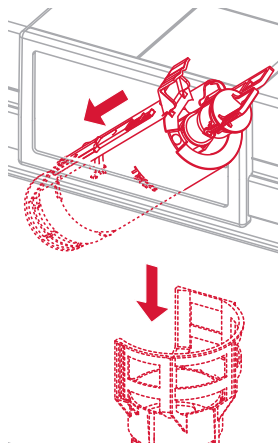

9 820 xxx

(2023, ...)

**A2**  
(2010, ...)

**A2**  
(2010, ...)

1120/980 mm: ≈ 100 %\*    ≈ 110 %\*  
820 mm: ≈ 80 %\*    ≈ 100 %\*

1120/980 mm

\* Spüldruck / Flushing pressure / Pression de chasse / Pressione di scario /  
Presión de descarga / ciśnienie spłukiwania / колец давление промывки

**A1**  
(2003–2009)

Ø 36mm    Ø 42 mm

1120/980 mm:	≈ 100 %*	≈ 110 %*
820 mm:	≈ 80 %*	≈ 100 %*

**A1**  
(2003–2009)

\* Spüldruck / Flushing pressure / Pression de chasse / Pressione di scario / Presión de descarga / ciśnienie spłukiwania / колец давление промывки

9820353

Restwasserhöhe bei 6 Liter > Restwasserhöhe bei 9 Liter  
 residual water height at 6 litre > residual water height at 9 litre  
 Volume résiduel pour 6 litres > Volume résiduel pour 9 litres

Les réservoirs de chasse homologués NF sont équipés en standard avec un restricteur bleu (diamètre 36 mm), et un réglage du volume de chasse à 6 litres.