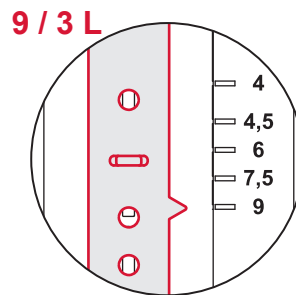

9 820 xxx

(2023, ...)

**A2**  
(2010, ...)

**A2**  
(2010, ...)

1120/980 mm: ≈ 100 %\*    ≈ 110 %\*  
820 mm: ≈ 80 %\*    ≈ 100 %\*

1120/980 mm

\* Spüldruck / Flushing pressure / Pression de chasse / Pressione di scario /  
Presión de descarga / ciśnienie spłukiwania / колец давление промывки

**A1**  
(2003–2009)

Ø 36mm    Ø 42 mm

1120/980 mm:	≈ 100 %*	≈ 110 %*
820 mm:	≈ 80 %*	≈ 100 %*

**A1**  
(2003–2009)

\* Spüldruck / Flushing pressure / Pression de chasse / Pressione di scario / Presión de descarga / ciśnienie spłukiwania / колец давление промывки

# 9820223 – A 2 (2024)

Standardspülmenge: 6 Liter  
 Standard flush: 6 litre  
 Volume de chasse standard: 6 litres  
 Settaggio di fabbrica: 6 litro  
 Standaard spoelwater: 6 liter  
 Descarga estándar: 6 litros  
 Spłukiwanie standardowe: 6 litrów  
 Стандартный смыв: 6 литров

9820353

Restwasserhöhe bei 6 Liter > Restwasserhöhe bei 9 Liter  
 residual water height at 6 litre > residual water height at 9 litre  
 Volume résiduel pour 6 litres > Volume résiduel pour 9 litres

Les réservoirs de chasse homologués NF sont équipés en standard avec un restricteur bleu (diamètre 36 mm), et un réglage du volume de chasse à 6 litres.