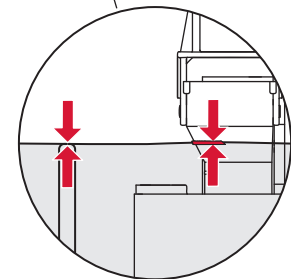

**A1**  
(2003–2009)

Ø 36mm    Ø 42 mm

1120/980 mm:	≈ 100 %*	≈ 110 %*
820 mm:	≈ 80 %*	≈ 100 %*

**A1**  
(2003–2009)

\* Spüldruck / Flushing pressure / Pression de chasse / Pressione di scario / Presión de descarga / ciśnienie spłukiwania / колец давление промывки

9820353

Restwasserhöhe bei 6 Liter > Restwasserhöhe bei 9 Liter  
 residual water height at 6 litre > residual water height at 9 litre  
 Volume résiduel pour 6 litres > Volume résiduel pour 9 litres

Les réservoirs de chasse homologués NF sont équipés en standard avec un restricteur bleu (diamètre 36 mm), et un réglage du volume de chasse à 6 litres.