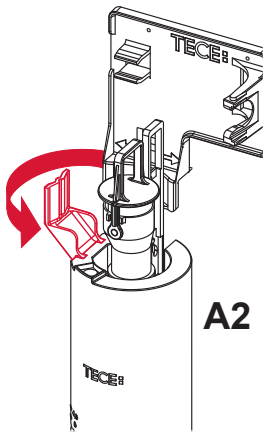

9 820 xxx

(2023, ...)

**A2**  
(2010, ...)

**A2**  
(2010, ...)

1120/980 mm: ≈ 100 %\*    ≈ 110 %\*  
820 mm: ≈ 80 %\*    ≈ 100 %\*

1120/980 mm

\* Spüldruck / Flushing pressure / Pression de chasse / Pressione di scario /  
Presión de descarga / ciśnienie spłukiwania / колец давление промывки

**A1**  
(2003–2009)

Ø 36mm    Ø 42 mm

1120/980 mm:	≈ 100 %*	≈ 110 %*
820 mm:	≈ 80 %*	≈ 100 %*

**A1**  
(2003–2009)

\* Spüldruck / Flushing pressure / Pression de chasse / Pressione di scario / Presión de descarga / ciśnienie spłukiwania / колец давление промывки

9820353

Restwasserhöhe bei 6 Liter > Restwasserhöhe bei 9 Liter  
 residual water height at 6 litre > residual water height at 9 litre  
 Volume résiduel pour 6 litres > Volume résiduel pour 9 litres

Les réservoirs de chasse homologués NF sont équipés en standard avec un restricteur bleu (diamètre 36 mm), et un réglage du volume de chasse à 6 litres.