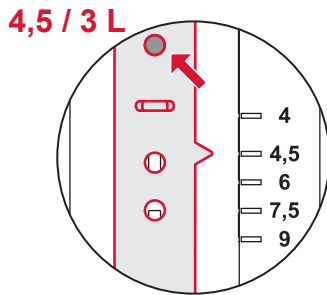

9 820 xxx

(2023, ...)

**A2**  
(2010, ...)

**A2**  
(2010, ...)

1120/980 mm: ≈ 100 %\*    ≈ 110 %\*  
820 mm: ≈ 80 %\*    ≈ 100 %\*

1120/980 mm

\* Spüldruck / Flushing pressure / Pression de chasse / Pressione di scario /  
Presión de descarga / ciśnienie spłukiwania / колец давление промывки

**A1**  
(2003–2009)

Ø 36mm    Ø 42 mm

1120/980 mm:	≈ 100 %*	≈ 110 %*
820 mm:	≈ 80 %*	≈ 100 %*

**A1**  
(2003–2009)

\* Spüldruck / Flushing pressure / Pression de chasse / Pressione di scario / Presión de descarga / ciśnienie spłukiwania / колец давление промывки

# 9820223 – A 2 (2024)

Standardspülmenge: 6 Liter  
 Standard flush: 6 litre  
 Volume de chasse standard: 6 litres  
 Settaggio di fabbrica: 6 litro  
 Standaard spoelwater: 6 liter  
 Descarga estándar: 6 litros  
 Spłukiwanie standardowe: 6 litrów  
 Стандартный смыв: 6 литров

9820353

Restwasserhöhe bei 6 Liter > Restwasserhöhe bei 9 Liter  
 residual water height at 6 litre > residual water height at 9 litre  
 Volume résiduel pour 6 litres > Volume résiduel pour 9 litres

Les réservoirs de chasse homologués NF sont équipés en standard avec un restricteur bleu (diamètre 36 mm), et un réglage du volume de chasse à 6 litres.