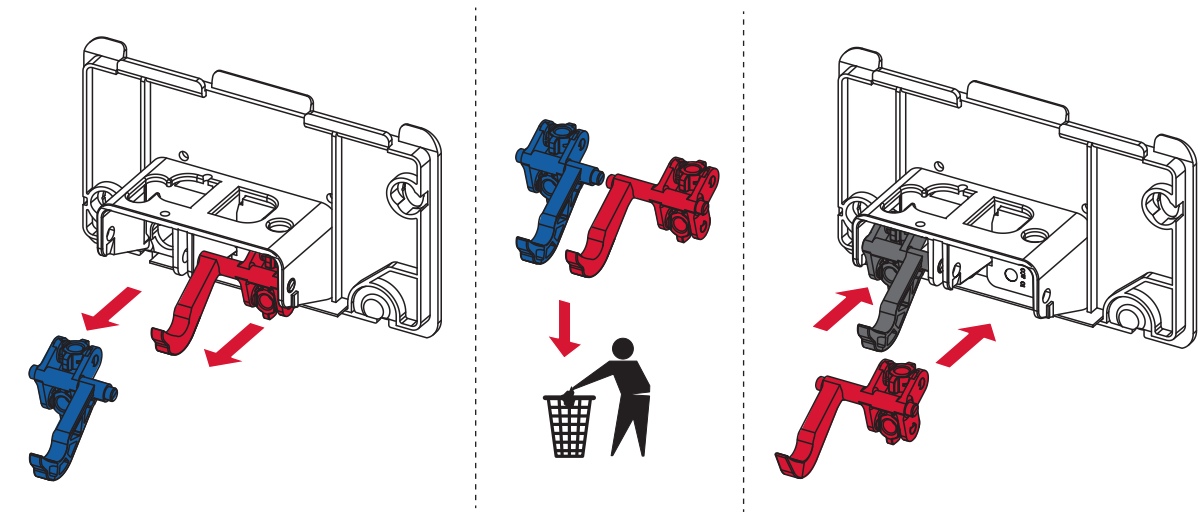

**A1**  
(2003–2009)

Ø 36mm    Ø 42 mm

1120/980 mm:	≈ 100 %*	≈ 110 %*
820 mm:	≈ 80 %*	≈ 100 %*

**A1**  
(2003–2009)

\* Spüldruck / Flushing pressure / Pression de chasse / Pressione di scario / Presión de descarga / ciśnienie spłukiwania / колец давление промывки

# 9820223 – A 2 (2024)

Standardspülmenge: 6 Liter  
 Standard flush: 6 litre  
 Volume de chasse standard: 6 litres  
 Settaggio di fabbrica: 6 litro  
 Standaard spoelwater: 6 liter  
 Descarga estándar: 6 litros  
 Spłukiwanie standardowe: 6 litrów  
 Стандартный смыв: 6 литров

9820353

Restwasserhöhe bei 6 Liter > Restwasserhöhe bei 9 Liter  
 residual water height at 6 litre > residual water height at 9 litre  
 Volume résiduel pour 6 litres > Volume résiduel pour 9 litres

Les réservoirs de chasse homologués NF sont équipés en standard avec un restricteur bleu (diamètre 36 mm), et un réglage du volume de chasse à 6 litres.