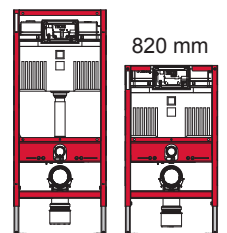

9 820 xxx

(2023, ...)

**A2**  
(2010, ...)

**A2**  
(2010, ...)

1120/980 mm: ≈ 100 %\*    ≈ 110 %\*  
820 mm: ≈ 80 %\*    ≈ 100 %\*

1120/980 mm

\* Spüldruck / Flushing pressure / Pression de chasse / Pressione di scario /  
Presión de descarga / ciśnienie spłukiwania / колец давление промывки

**A1**  
(2003–2009)

Ø 36mm    Ø 42 mm

1120/980 mm:	≈ 100 %*	≈ 110 %*
820 mm:	≈ 80 %*	≈ 100 %*

**A1**  
(2003–2009)

\* Spüldruck / Flushing pressure / Pression de chasse / Pressione di scario / Presión de descarga / ciśnienie spłukiwania / колец давление промывки

# 9820223 – A 2 (2024)

Standardspülmenge: 6 Liter  
 Standard flush: 6 litre  
 Volume de chasse standard: 6 litres  
 Settaggio di fabbrica: 6 litro  
 Standaard spoelwater: 6 liter  
 Descarga estándar: 6 litros  
 Spłukiwanie standardowe: 6 litrów  
 Стандартный смыв: 6 литров

9820353

Restwasserhöhe bei 6 Liter > Restwasserhöhe bei 9 Liter  
 residual water height at 6 litre > residual water height at 9 litre  
 Volume résiduel pour 6 litres > Volume résiduel pour 9 litres

Les réservoirs de chasse homologués NF sont équipés en standard avec un restricteur bleu (diamètre 36 mm), et un réglage du volume de chasse à 6 litres.