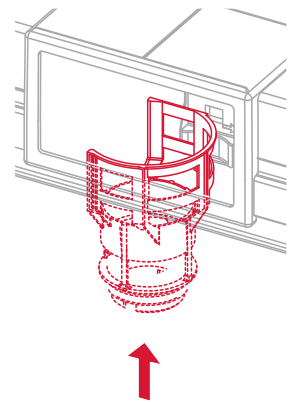

9 820 xxx

(2023, ...)

**A2**  
(2010, ...)

**A2**  
(2010, ...)

1120/980 mm: ≈ 100 %\*    ≈ 110 %\*  
820 mm: ≈ 80 %\*    ≈ 100 %\*

1120/980 mm

\* Spüldruck / Flushing pressure / Pression de chasse / Pressione di scario /  
Presión de descarga / ciśnienie spłukiwania / колец давление промывки

**A1**  
(2003–2009)

Ø 36mm    Ø 42 mm

1120/980 mm:	≈ 100 %*	≈ 110 %*
820 mm:	≈ 80 %*	≈ 100 %*

**A1**  
(2003–2009)

\* Spüldruck / Flushing pressure / Pression de chasse / Pressione di scario / Presión de descarga / ciśnienie spłukiwania / колец давление промывки

9820353

Restwasserhöhe bei 6 Liter > Restwasserhöhe bei 9 Liter  
 residual water height at 6 litre > residual water height at 9 litre  
 Volume résiduel pour 6 litres > Volume résiduel pour 9 litres

Les réservoirs de chasse homologués NF sont équipés en standard avec un restricteur bleu (diamètre 36 mm), et un réglage du volume de chasse à 6 litres.