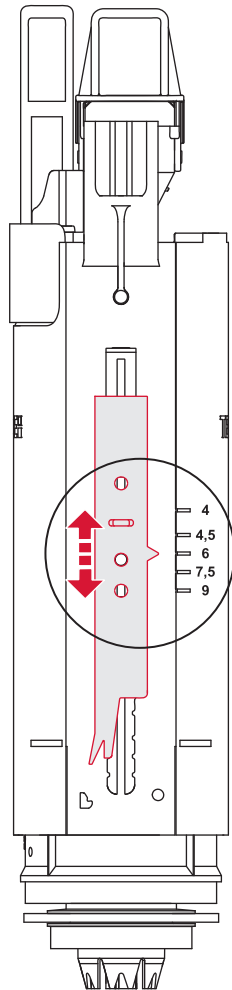

9 820 xxx

(2023, ...)

**A2**  
(2010, ...)

**A2**  
(2010, ...)

1120/980 mm: ≈ 100 %\*    ≈ 110 %\*  
820 mm: ≈ 80 %\*    ≈ 100 %\*

1120/980 mm

\* Spüldruck / Flushing pressure / Pression de chasse / Pressione di scario /  
Presión de descarga / ciśnienie spłukiwania / колец давление промывки

**A1**  
(2003–2009)

Ø 36mm    Ø 42 mm

1120/980 mm:	≈ 100 %*	≈ 110 %*
820 mm:	≈ 80 %*	≈ 100 %*

**A1**  
(2003–2009)

\* Spüldruck / Flushing pressure / Pression de chasse / Pressione di scario / Presión de descarga / ciśnienie spłukiwania / колец давление промывки

# 9820223 – A 2 (2024)

Standardspülmenge: 6 Liter  
 Standard flush: 6 litre  
 Volume de chasse standard: 6 litres  
 Settaggio di fabbrica: 6 litro  
 Standaard spoelwater: 6 liter  
 Descarga estándar: 6 litros  
 Spłukiwanie standardowe: 6 litrów  
 Стандартный смыв: 6 литров

9820353

Restwasserhöhe bei 6 Liter > Restwasserhöhe bei 9 Liter  
 residual water height at 6 litre > residual water height at 9 litre  
 Volume résiduel pour 6 litres > Volume résiduel pour 9 litres

Les réservoirs de chasse homologués NF sont équipés en standard avec un restricteur bleu (diamètre 36 mm), et un réglage du volume de chasse à 6 litres.