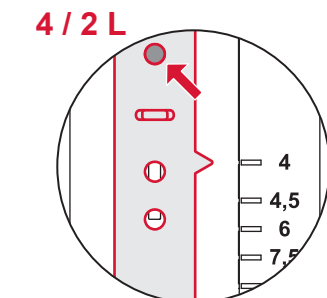

9 820 xxx

(2023, ...)

**A2**  
(2010, ...)

**A2**  
(2010, ...)

1120/980 mm: ≈ 100 %\*    ≈ 110 %\*  
820 mm: ≈ 80 %\*    ≈ 100 %\*

1120/980 mm

\* Spüldruck / Flushing pressure / Pression de chasse / Pressione di scario /  
Presión de descarga / ciśnienie spłukiwania / колец давление промывки

**A1**  
(2003–2009)

Ø 36mm    Ø 42 mm

1120/980 mm:	≈ 100 %*	≈ 110 %*
820 mm:	≈ 80 %*	≈ 100 %*

**A1**  
(2003–2009)

\* Spüldruck / Flushing pressure / Pression de chasse / Pressione di scario / Presión de descarga / ciśnienie spłukiwania / колец давление промывки

# 9820223 – A 2 (2024)

Standardspülmenge: 6 Liter  
 Standard flush: 6 litre  
 Volume de chasse standard: 6 litres  
 Settaggio di fabbrica: 6 litro  
 Standaard spoelwater: 6 liter  
 Descarga estándar: 6 litros  
 Spłukiwanie standardowe: 6 litrów  
 Стандартный смыв: 6 литров

9820353

Restwasserhöhe bei 6 Liter > Restwasserhöhe bei 9 Liter  
 residual water height at 6 litre > residual water height at 9 litre  
 Volume résiduel pour 6 litres > Volume résiduel pour 9 litres

Les réservoirs de chasse homologués NF sont équipés en standard avec un restricteur bleu (diamètre 36 mm), et un réglage du volume de chasse à 6 litres.