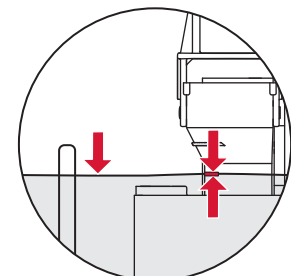

**A1**  
(2003–2009)

Ø 36mm    Ø 42 mm

1120/980 mm:	≈ 100 %*	≈ 110 %*
820 mm:	≈ 80 %*	≈ 100 %*

**A1**  
(2003–2009)

\* Spüldruck / Flushing pressure / Pression de chasse / Pressione di scario / Presión de descarga / ciśnienie spłukiwania / колец давление промывки

9820353

Restwasserhöhe bei 6 Liter > Restwasserhöhe bei 9 Liter  
 residual water height at 6 litre > residual water height at 9 litre  
 Volume résiduel pour 6 litres > Volume résiduel pour 9 litres

Les réservoirs de chasse homologués NF sont équipés en standard avec un restricteur bleu (diamètre 36 mm), et un réglage du volume de chasse à 6 litres.