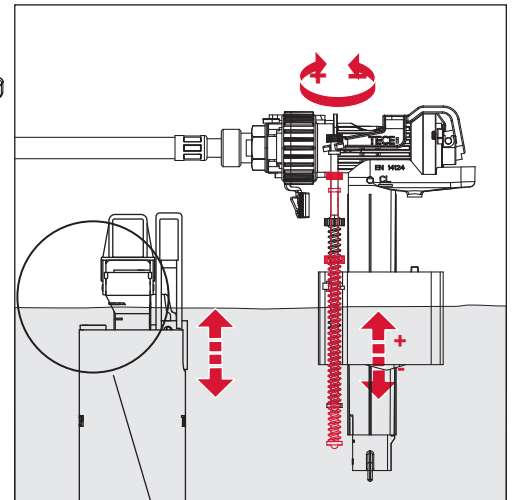

**A1**  
(2003–2009)

Ø 36mm    Ø 42 mm

1120/980 mm:	≈ 100 %*	≈ 110 %*
820 mm:	≈ 80 %*	≈ 100 %*

**A1**  
(2003–2009)

\* Spüldruck / Flushing pressure / Pression de chasse / Pressione di scario / Presión de descarga / ciśnienie spłukiwania / колец давление промывки

9820353

Restwasserhöhe bei 6 Liter > Restwasserhöhe bei 9 Liter  
 residual water height at 6 litre > residual water height at 9 litre  
 Volume résiduel pour 6 litres > Volume résiduel pour 9 litres

Les réservoirs de chasse homologués NF sont équipés en standard avec un restricteur bleu (diamètre 36 mm), et un réglage du volume de chasse à 6 litres.