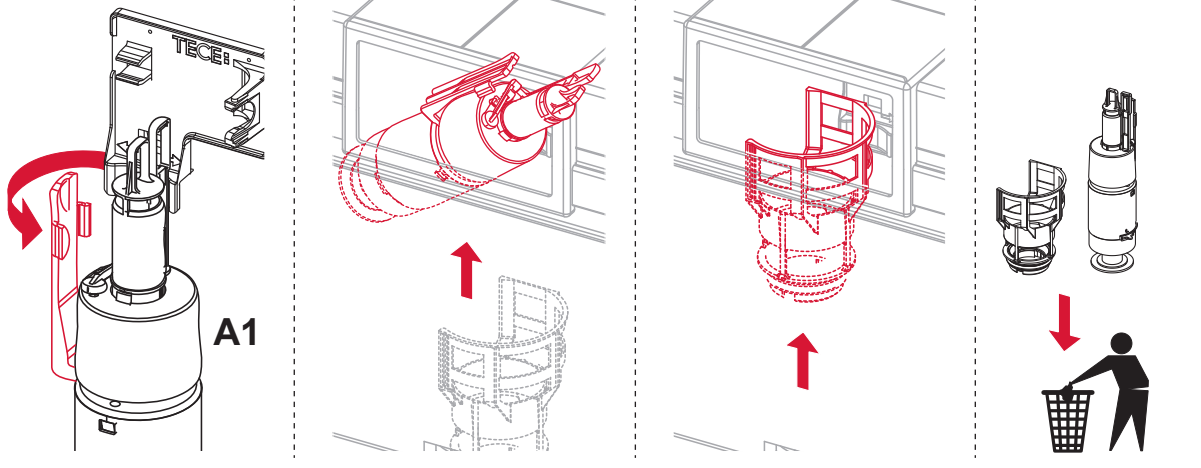

**A1**  
(2003–2009)

Ø 36mm    Ø 42 mm

1120/980 mm:	≈ 100 %*	≈ 110 %*
820 mm:	≈ 80 %*	≈ 100 %*

**A1**  
(2003–2009)

\* Spüldruck / Flushing pressure / Pression de chasse / Pressione di scario / Presión de descarga / ciśnienie spłukiwania / колец давление промывки

# 9820223 – A 2 (2024)

Standardspülmenge: 6 Liter  
 Standard flush: 6 litre  
 Volume de chasse standard: 6 litres  
 Settaggio di fabbrica: 6 litro  
 Standaard spoelwater: 6 liter  
 Descarga estándar: 6 litros  
 Spłukiwanie standardowe: 6 litrów  
 Стандартный смыв: 6 литров

9820353

Restwasserhöhe bei 6 Liter > Restwasserhöhe bei 9 Liter  
 residual water height at 6 litre > residual water height at 9 litre  
 Volume résiduel pour 6 litres > Volume résiduel pour 9 litres

Les réservoirs de chasse homologués NF sont équipés en standard avec un restricteur bleu (diamètre 36 mm), et un réglage du volume de chasse à 6 litres.