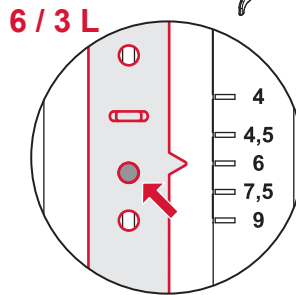

9 820 xxx

(2023, ...)

**A2**  
(2010, ...)

**A2**  
(2010, ...)

1120/980 mm: ≈ 100 %\*    ≈ 110 %\*  
820 mm: ≈ 80 %\*    ≈ 100 %\*

1120/980 mm

\* Spüldruck / Flushing pressure / Pression de chasse / Pressione di scario /  
Presión de descarga / ciśnienie spłukiwania / колец давление промывки

**A1**  
(2003–2009)

Ø 36mm    Ø 42 mm

1120/980 mm:	≈ 100 %*	≈ 110 %*
820 mm:	≈ 80 %*	≈ 100 %*

**A1**  
(2003–2009)

\* Spüldruck / Flushing pressure / Pression de chasse / Pressione di scario / Presión de descarga / ciśnienie spłukiwania / колец давление промывки

# 9820223 – A 2 (2024)

Standardspülmenge: 6 Liter  
 Standard flush: 6 litre  
 Volume de chasse standard: 6 litres  
 Settaggio di fabbrica: 6 litro  
 Standaard spoelwater: 6 liter  
 Descarga estándar: 6 litros  
 Spłukiwanie standardowe: 6 litrów  
 Стандартный смыв: 6 литров

9820353

Restwasserhöhe bei 6 Liter > Restwasserhöhe bei 9 Liter  
 residual water height at 6 litre > residual water height at 9 litre  
 Volume résiduel pour 6 litres > Volume résiduel pour 9 litres

Les réservoirs de chasse homologués NF sont équipés en standard avec un restricteur bleu (diamètre 36 mm), et un réglage du volume de chasse à 6 litres.