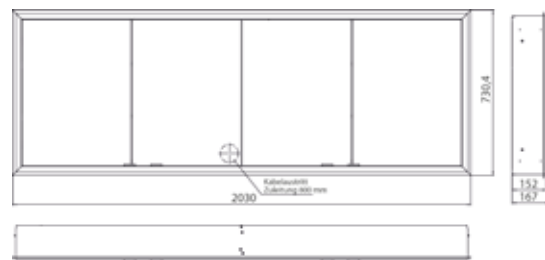

PRODUKTINFORMATION

Lichtspiegelschrank prime, 2.000 mm, 4 Türen, Unterputzmodell, IP20 schwarz/spiegel

Art.-Nr.9497 135 99

mit verspiegelter Glasrückwand, 4 stufenlos einstellbare Ablagen, 4 Türen, 2 Steckdosen, stufenlose Lichtsteuerung (an/aus, Helligkeit und Lichtfarbe) über drei in die Glasrückwand integrierte Touchsensoren, Höhe: 730 mm, LED-Beleuchtung