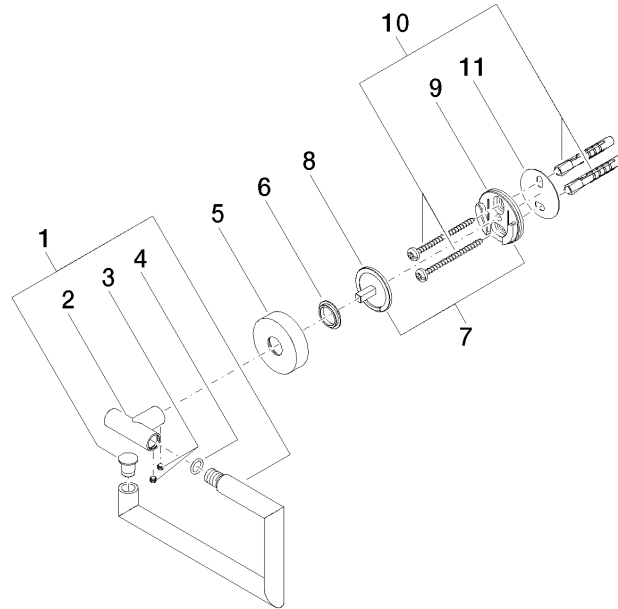

83 500 979

- Breite 150 mm
- Höhe 95 mm
- Rosette Ø 40 mm
- Ausladung 40 mm

Passt zu: LISSÉ, META

	Chrom	83 500 979-00
	Platin gebürstet	83 500 979-06
	Dark Chrome	83 500 979-19
	Light Gold	83 500 979-26
	Light Gold gebürstet	83 500 979-27
	Schwarz matt	83 500 979-33
	Bronze gebürstet	83 500 979-42
	Champagne gebürstet (22kt Gold)	83 500 979-46
	Champagne (22kt Gold)	83 500 979-47
	Chrom gebürstet	83 500 979-93
	Dark Platinum gebürstet	83 500 979-99

83 500 979

mm [inches]

83 500 979

Produktversion ab 7/1/2023

Ersatzteile für die
anderen
Oberflächenvarianten
finden Sie hier: Platin
gebürstet

Papierrollenhalter ohne Deckel - Chrom

LISSE

83 500 979

Ersatzteilstückliste

Produktversion ab 7/1/2023

Nr.	Artikelnummer	Benennung	Verbaumenge	Lieferzeit
	90 28 22 626 00-00	Halter 150 x 80 x 13 mm - Chrom	12	10