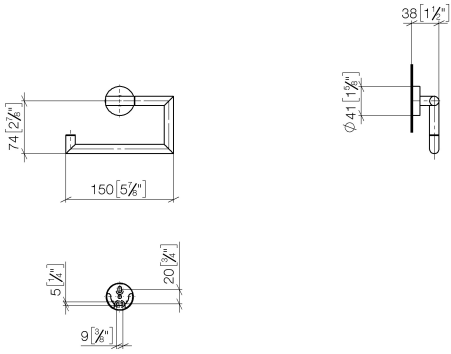

83 500 979

- Breite 150 mm
- Höhe 95 mm
- Rosette Ø 40 mm
- Ausladung 40 mm

Passt zu: LISSÉ, META

	Chrom	83 500 979-00
	Platin gebürstet	83 500 979-06
	Dark Chrome	83 500 979-19
	Light Gold	83 500 979-26
	Light Gold gebürstet	83 500 979-27
	Schwarz matt	83 500 979-33
	Bronze gebürstet	83 500 979-42
	Champagne gebürstet (22kt Gold)	83 500 979-46
	Champagne (22kt Gold)	83 500 979-47
	Chrom gebürstet	83 500 979-93
	Dark Platinum gebürstet	83 500 979-99

83 500 979

mm [inches]

83 500 979

Produktversion ab 7/1/2023

Ersatzteile für die
anderen
Oberflächenvarianten
finden Sie hier: Platin
gebürstet

Papierrollenhalter ohne Deckel - Chrom

LISSE

83 500 979

Ersatzteilstückliste

Produktversion ab 7/1/2023

Nr.	Artikelnummer	Benennung	Verbaumenge	Lieferzeit
	90 28 22 626 00-00	Halter 150 x 80 x 13 mm - Chrom	12	10