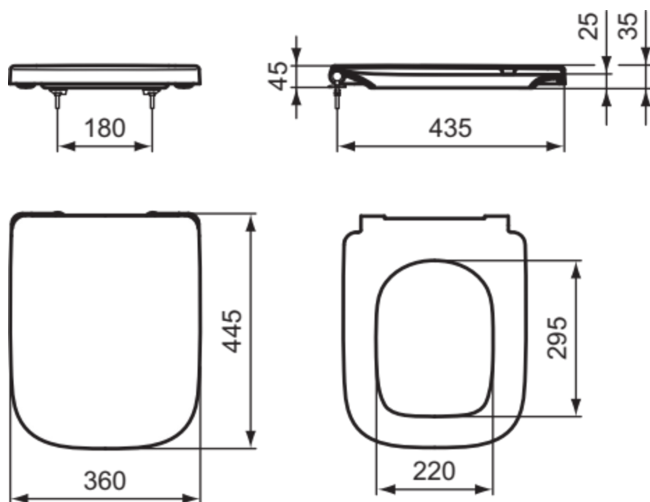

### Allgemeine Informationen

Produktkategorie:	WC-Sitze
Produktart:	Wrapover Sitz
Marke:	Ideal Standard
Kollektion:	I.LIFE A
Designer:	Palomba Serafini Associati
Colour:	01 - Weiß Glänzend
Oberflächenveredelung:	glänzend
Maximale Höhe (mm):	45
Maximale Breite (mm):	360
Ausladung (mm):	445
Befestigungsart:	Scharnierset
Nettogewicht (kg):	2.46
VVS:	615324500
EAN Code:	8014140485971