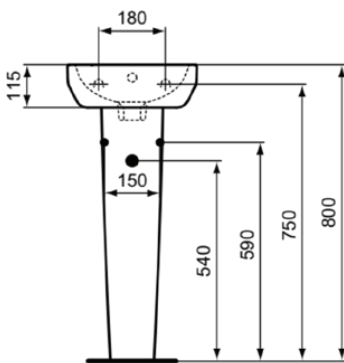

Produktspezifikationen

Farbcode:	MA
Farbbeschreibung:	weiß
IdealPlus Technologie:	Ja
Geschliffene Unterseite:	Nein
Barrierefreies Produkt:	Nein
Mit Kettenöse:	Nein
Material:	Keramik
Materialspezifikation:	Glasiertes Porzellan
Anzahl von Hahnlöchern je Waschbecken:	1
Anzahl von Waschbecken:	1
Sichtbarer Überlauf:	Ja
PVD Technologie:	Nein
Ablagefläche:	Hinten
Oberflächenveredelung:	glänzend
Position des Hahnlochs:	rechts
Form des Überlaufs:	Rund
Mit Rückwand:	Ja
Mit Verschlussstopfen:	Nein
Mit Überlauf:	Ja
Mit Siphon:	Nein
Montageart:	wandhängend