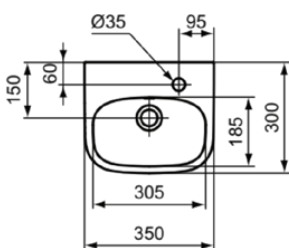

Produktspezifikationen

Farbcode:	MA
Farbbeschreibung:	weiß
IdealPlus Technologie:	Ja
Geschliffene Unterseite:	Nein
Barrierefreies Produkt:	Nein
Mit Kettenöse:	Nein
Material:	Keramik
Materialspezifikation:	Glasiertes Porzellan
Anzahl von Hahnlöchern je Waschbecken:	1
Anzahl von Waschbecken:	1
Sichtbarer Überlauf:	Ja
PVD Technologie:	Nein
Ablagefläche:	Hinten
Oberflächenveredelung:	glänzend
Position des Hahnlochs:	rechts
Form des Überlaufs:	Rund
Mit Rückwand:	Ja
Mit Verschlussstopfen:	Nein
Mit Überlauf:	Ja
Mit Siphon:	Nein
Montageart:	wandhängend