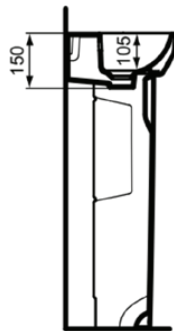

Produktspezifikationen

Farbcode:	MA
Farbbeschreibung:	weiß
IdealPlus Technologie:	Ja
Geschliffene Unterseite:	Nein
Barrierefreies Produkt:	Nein
Mit Kettenöse:	Nein
Material:	Keramik
Materialspezifikation:	Glasiertes Porzellan
Anzahl von Hahnlöchern je Waschbecken:	1
Anzahl von Waschbecken:	1
Sichtbarer Überlauf:	Ja
PVD Technologie:	Nein
Ablagefläche:	Hinten
Oberflächenveredelung:	glänzend
Position des Hahnlochs:	rechts
Form des Überlaufs:	Rund
Mit Rückwand:	Ja
Mit Verschlussstopfen:	Nein
Mit Überlauf:	Ja
Mit Siphon:	Nein
Montageart:	wandhängend