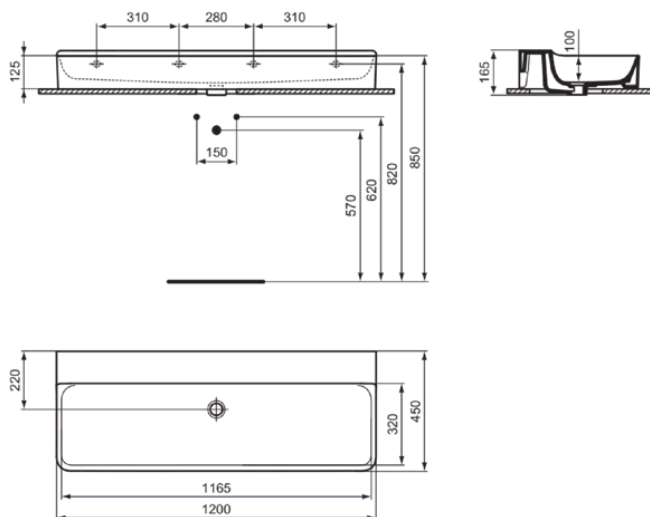

CONCA

T384501

CONCA | Waschtisch 1200x450x145 mm in weiß glänzend, ohne Hahnloch, ohne Überlauf | Platzsparender Waschtisch

Bild & Zeichnung

Allgemeine Informationen

Produktkategorie:	Waschtische
Produktart:	Waschtisch
Marke:	Ideal Standard
Kollektion:	CONCA
Designer:	Palomba Serafini Associati
Farbe:	01 - Weiß Glänzend
Oberflächenveredelung:	glänzend
Höhe (mm):	145
Breite (mm):	1200
Ausladung (mm):	450
Nettogewicht (kg):	32.00
EAN Code:	8014140458593

Features

Platzsparender Waschtisch

Produktstandards & Zertifikate

Normen:	EN 14688
Leistungserklärung (DoP):	CL00

Produktspezifikationen

Farbcode:	01
Farbbeschreibung:	weiß glänzend
Geschliffene Unterseite:	Ja
Barrierefreies Produkt:	Nein
Mit Kettenöse:	Nein
Material:	Keramik
Materialspezifikation:	Feinfeuerton
Anzahl von Hahnlöchern je Waschbecken:	0
Anzahl von Waschbecken:	1
Sichtbarer Überlauf:	Nein
PVD Technologie:	Nein
Ablagefläche:	Hinten
Oberflächenveredelung:	glänzend
Mit Rückwand:	Nein
Mit Verschlussstopfen:	Nein
Mit Überlauf:	Nein
Mit Siphon:	Nein
Befestigungsmaterial im Lieferumfang enthalten:	Nein
Montageart:	wandhängend
Empfohlene Ausschnittschablone:	TT0299724