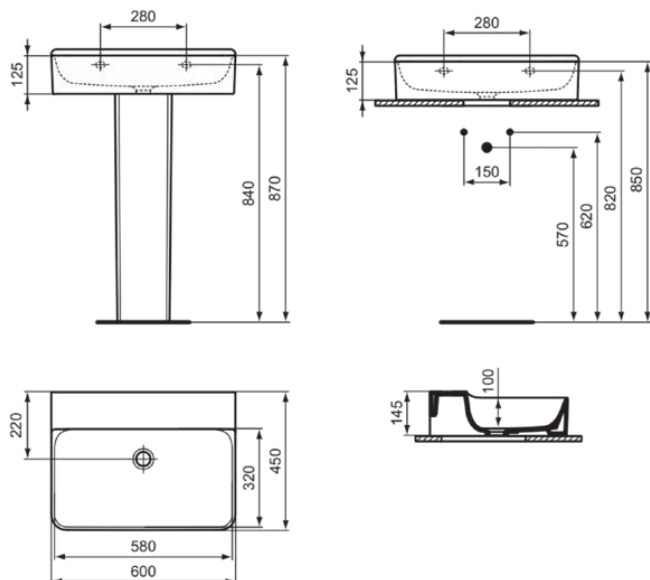

CONCA

T3792MA

CONCA | Waschtisch 600x450x145 mm in weiß, ohne Hahnloch, mit Überlauf | Platzsparender Waschtisch, IdealPlus

Bild & Zeichnung

Allgemeine Informationen

Produktkategorie:	Waschtische
Produktart:	Waschtisch
Marke:	Ideal Standard
Kollektion:	CONCA
Designer:	Palomba Serafini Associati
Colour:	MA - Weiß
Oberflächenveredelung:	glänzend
Maximale Höhe (mm):	145
Maximale Breite (mm):	600
Ausladung (mm):	450
Nettogewicht (kg):	17.00
EAN Code:	8014140468806

Features

Platzsparender Waschtisch

IdealPlus

Produktstandards & Zertifikate

Normen:	EN 14688
Declaration of Performance classification (DoP):	CL00

Produktspezifikationen

Farbcode:	MA
Farbbeschreibung:	weiß
IdealPlus Technologie:	Ja
Barrierefreies Produkt:	Nein
Mit Kettenöse:	Nein
Material:	Keramik
Materialspezifikation:	Feinfeuerton
Anzahl von Hahnlöchern je Waschbecken:	0
Anzahl von Waschbecken:	1
Sichtbarer Überlauf:	Ja
PVD Technologie:	Nein
Ablagefläche:	Hinten
Oberflächenveredelung:	glänzend
Form des Überlaufs:	Geschlitzt
Mit Rückwand:	Nein
Mit Verschlussstopfen:	Nein
Mit Überlauf:	Ja
Mit Siphon:	Nein
Befestigungsmaterial im Lieferumfang enthalten:	Nein
Montageart:	wandhängend