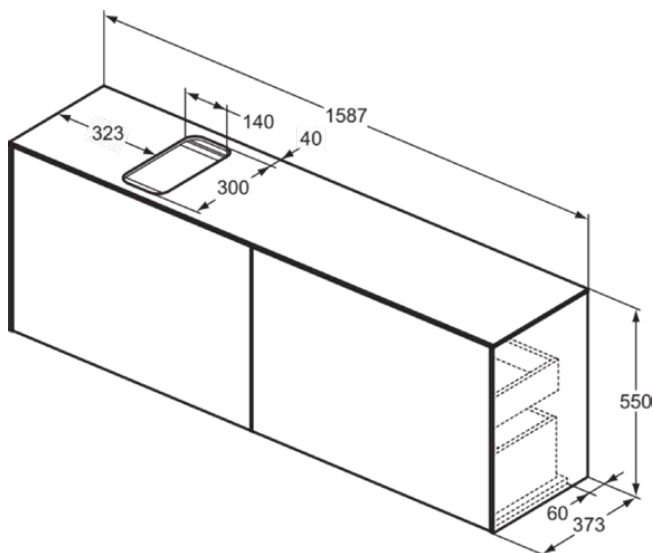

CONCA

T3995Y1

CONCA | Waschtisch-Unterschrank 1587x373x550 mm in weiß matt lackiert, 4 Schubladen | Vollauszug, Push-to-open, SoftClosing, Vormontiert, Nachhaltig gewonnenes Holz, Echtholz furnier

Bild & Zeichnung

Allgemeine Informationen

Produktkategorie:	Möbel
Produktart:	Waschtisch-Unterschrank
Marke:	Ideal Standard
Kollektion:	CONCA
Designer:	Palomba Serafini Associati
Colour:	Y1 - Weiß Matt Lackiert
Oberflächenveredelung:	Matt
Maximale Höhe (mm):	550
Maximale Breite (mm):	1587
Ausladung (mm):	373
Befestigungsart:	Befestigungsset
Nettogewicht (kg):	67.30
EAN Code:	8014140462859

CONCA

T3995Y1

CONCA | Waschtisch-Unterschrank 1587x373x550 mm in weiß matt lackiert, 4 Schubladen | Vollauszug, Push-to-open, SoftClosing, Vormontiert, Nachhaltig gewonnenes Holz, Echtholz furnier

Produktspezifikationen