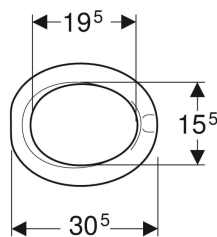

Geberit Bambini WC-Sitzring für Babys und Kleinkinder

Beispielbild

- Töpfchenform

Verwendungszwecke

- Für Kleinkinder-WCs

Eigenschaften

- Sitz aufliegend

Technische Daten