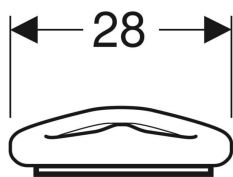

Geberit Bambini WC-Sitzring für Babys und Kleinkinder

Beispielbild

- Töpfchenform

Verwendungszwecke

- Für Kleinkinder-WCs

Eigenschaften

- Sitz aufliegend

Technische Daten