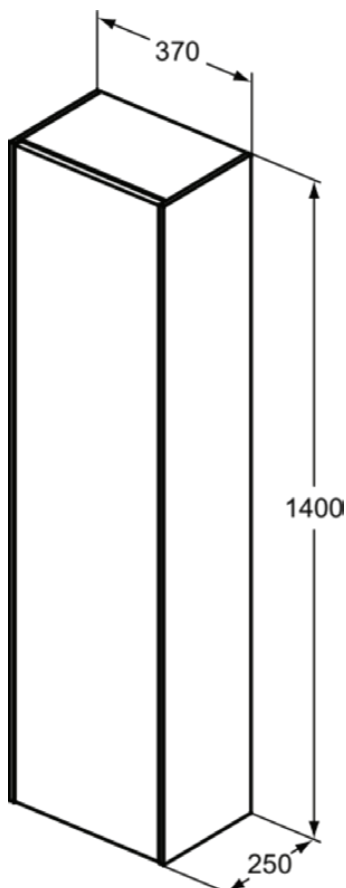

CONCA

T3956Y6

CONCA | Schrank 370x250x1400 mm in eiche hell furnier, 1 Tür | Grifflos, Push-to-open, Vormontiert, Nachhaltig gewonnenes Holz, Echtholz furnier

Bild & Zeichnung

Allgemeine Informationen

Produktkategorie:	Möbel
Produktart:	Schrank
Marke:	Ideal Standard
Kollektion:	CONCA
Designer:	Palomba Serafini Associati
Farbe:	Y6 - Eiche Hell Furnier
Oberflächenveredelung:	Matt
Höhe (mm):	1400
Breite (mm):	370
Ausladung (mm):	250
Befestigungsart:	Befestigungsset
Nettogewicht (kg):	29.00
EAN Code:	8014140461746

Features

	Grifflos		Push-to-open
	Vormontiert		Nachhaltig gewonnenes Holz
	Echtholz furnier		

Downloads

- [Installation Guide](#)
- [Spare Parts List](#)

Produktspezifikationen

Anzahl Glasregalböden:	3
Anzahl Regalböden insgesamt:	4
Anzahl Holzregalböden:	1
Farbcode:	Y6
Farbbeschreibung:	eiche hell furnier
Eckmodell:	Nein
Griff(e):	Grifflos
Einstellbare Montagefüße:	Nein
Materialspezifikation der Ablage:	Multiplex
Anzahl der Türen (gesamt):	1
Anzahl der Türen (links öffnend):	1
Anzahl der Türen (rechts öffnend):	1
Anzahl der Ablagen:	4
Auszugsmechanismus:	Push-Pull
PVD Technologie:	Nein
Reversibel:	Ja

CONCA

T3956Y6

CONCA | Schrank 370x250x1400 mm in eiche hell furnier, 1 Tür | Grifflos, Push-to-open, Vormontiert, Nachhaltig gewonnenes Holz, Echtholz furnier

Produktspezifikationen

Wechselbarer Türanschlag:	Ja
Oberflächenveredelung:	Matt
Nachhaltig gewonnenes Holz:	Ja
Modelart:	halbhoch
Mit Ausschnitt:	Nein
Mit Griff(en):	Nein
Mit Innenbeleuchtung:	Nein
Mit Montagefüße:	Nein
Mit Siegel:	Nein
Mit Steckdose:	Nein
Mit Schalter:	Nein
Mit Handtuchhalter:	Nein
Mit Wandbeleuchtung:	Nein
Mit Wäschekorb:	Nein
Mit Waschtischplatte:	Ja
Echtholz furnier:	Ja
Befestigungsmaterial im Lieferumfang enthalten:	Ja
Befestigungsart:	Befestigungsset
Montageart:	wandhängend