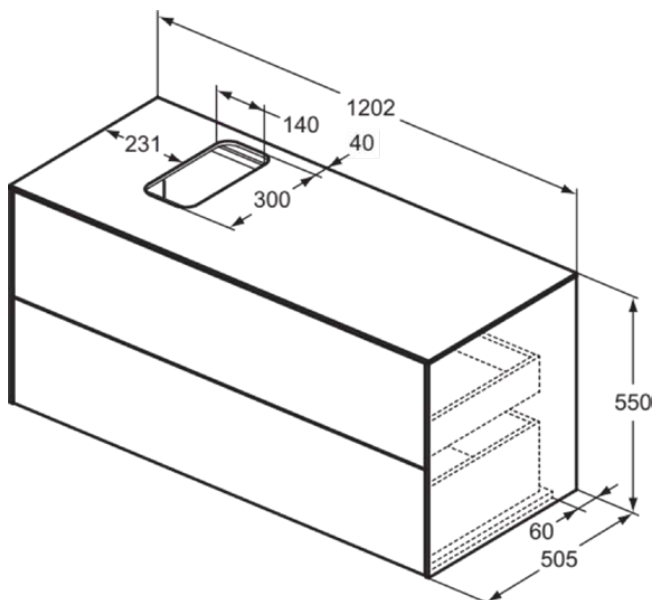

CONCA

T3944Y3

CONCA | Waschtisch-Unterschrank 1202x505x550 mm in sunset matt lackiert, 2 Schubladen | Vollauszug, Push-to-open, SoftClosing, Vormontiert, Nachhaltig gewonnenes Holz, Echtholz furnier

Bild & Zeichnung

Allgemeine Informationen

Produktkategorie:	Möbel
Produktart:	Waschtisch-Unterschrank
Marke:	Ideal Standard
Kollektion:	CONCA
Designer:	Palomba Serafini Associati
Colour:	Y3 - Sunset Matt Lackiert
Oberflächenveredelung:	Matt
Höhe (mm):	550
Breite (mm):	1202
Ausladung (mm):	505
Befestigungsart:	Befestigungsset
Nettogewicht (kg):	56.40
EAN Code:	8014140460992

Features

	Vollauszug		Push-to-open
	SoftClosing		Vormontiert
	Nachhaltig gewonnenes Holz		Echtholz furnier

Downloads

- [Installation Guide](#)
- [Spare Parts List](#)

Produktspezifikationen

Einzugsmechanismus:	Softclosing
Farbcode:	Y3
Farbbeschreibung:	sunset matt lackiert
Eckmodell:	Nein
Vollauszug:	Yes
Griff(e):	Grifflos
Einstellbare Montagefüße:	Nein
Position des Ausschnitts:	Auftragsbezogen
Material:	Holz
Materialspezifikation (Korpus):	Hochverdichtete 3-Schicht Spanplatte
Materialspezifikation Waschtischplatte:	MDF lackiert
Anzahl der Türen (gesamt):	0
Anzahl der Türen (links öffnend):	0
Anzahl der Türen (rechts öffnend):	0
Anzahl der Auszüge (gesamt):	2