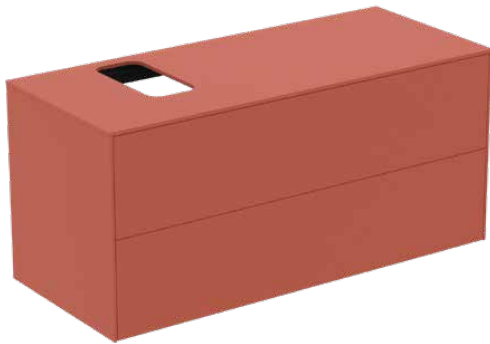

## T3944Y3

CONCA | Waschtisch-Unterschrank 1202x505x550 mm in sunset matt lackiert, 2 Schubladen | Vollauszug, Push-to-open, SoftClosing, Vormontiert, Nachhaltig gewonnenes Holz, Echtholz furnier

### Allgemeine Informationen

Produktkategorie:	Möbel
Produktart:	Waschtisch-Unterschrank
Marke:	Ideal Standard
Kollektion:	CONCA
Designer:	Palomba Serafini Associati
Colour:	Y3 - Sunset Matt Lackiert
Oberflächenveredelung:	Matt
Höhe (mm):	550
Breite (mm):	1202
Ausladung (mm):	505
Befestigungsart:	Befestigungsset
Nettogewicht (kg):	56.40
EAN Code:	8014140460992