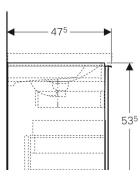

Eigenschaften

- FSC™ C134279 zertifiziert
- Wandhängend
- Mit einer Schublade
- Mit einer Innenschublade
- Griff zum Öffnen
- Schublade mit Selbststeinzug

- Feuchtigkeitsbeständig
- Front aus Spanplatte mit Glasabdeckung
- Vormontiert geliefert

Technische Daten

Werkstoff	Hochverdichtete Dreischicht-Holzspanplatte
Maximale Schubladenbelastung	30 kg

Lieferumfang

- Unterschrank für Waschtisch
- Flaschengeruchsverschluss mit Tauchrohr, Raumsparmodell, ø 32 mm
- Befestigungsmaterial

Art.-Nr.	Farbe / Oberfläche	B	B1	Breite Waschtisch	H	T	VE1
500.609.JL.2 *	Korpus: sand-grau / lackiert matt Schubladen: sand-grau / Glas glänzend	59.5 cm	53.1 cm	60 cm	53.5 cm	47.5 cm	1 St.

* Auftragsbezogene Produktion

Zubehör

- Geberit Acanto Ordnungsbox
- Geberit Acanto Set Füße
- Geberit Magnethalter
- Geberit Vergrößerungsspiegel
- Geberit Steckdosenelement
- Geberit Steckdosenelement mit USB-Anschluss
- Geberit Group Orientierungslicht
- Geberit Handtuchhalter für Badezimmermöbel, Ecke rechtwinklig
- Geberit Handtuchhalter für Badezimmermöbel, Ecke abgerundet

- Im Lieferumfang ist der Raumsparsiphon Artikel 151.116.11.1.