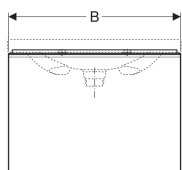

Geberit Acanto Unterschrank für Waschtisch, mit einer Schublade, einer Innenschublade und Geruchsverschluss

0

Eigenschaften

- FSC™ C134279 zertifiziert
- Wandhängend
- Mit einer Schublade
- Mit einer Innenschublade
- Griff zum Öffnen
- Schublade mit Selbststeinzug

- Feuchtigkeitsbeständig
- Front aus Spanplatte mit Glasabdeckung
- Vormontiert geliefert

Technische Daten

Werkstoff	Hochverdichtete Dreischicht-Holzspanplatte
Maximale Schubladenbelastung	30 kg

Lieferumfang

- Unterschrank für Waschtisch
- Flaschengeruchsverschluss mit Tauchrohr, Raumsparmodell, ø 32 mm
- Befestigungsmaterial

Art.-Nr.	Farbe / Oberfläche	B	B1	Breite Waschtisch	H	T	VE1
500.609.JL.2 *	Korpus: sand-grau / lackiert matt Schubladen: sand-grau / Glas glänzend	59.5 cm	53.1 cm	60 cm	53.5 cm	47.5 cm	1 St.

* Auftragsbezogene Produktion

Zubehör

- Geberit Acanto Ordnungsbox
- Geberit Acanto Set Füße
- Geberit Magnethalter
- Geberit Vergrößerungsspiegel
- Geberit Steckdosenelement
- Geberit Steckdosenelement mit USB-Anschluss
- Geberit Group Orientierungslicht
- Geberit Handtuchhalter für Badezimmermöbel, Ecke rechtwinklig
- Geberit Handtuchhalter für Badezimmermöbel, Ecke abgerundet

- Im Lieferumfang ist der Raumsparsiphon Artikel 151.116.11.1.