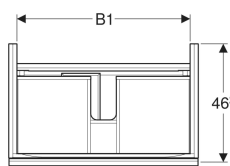

Eigenschaften

- FSC™ C134279 zertifiziert
- Wandhängend
- Mit einer Schublade
- Mit einer Innenschublade
- Griff zum Öffnen
- Schublade mit Selbststeinzug

- Feuchtigkeitsbeständig
- Front aus Spanplatte mit Glasabdeckung
- Vormontiert geliefert

Technische Daten

Werkstoff	Hochverdichtete Dreischicht-Holzspanplatte
Maximale Schubladenbelastung	30 kg

Lieferumfang

- Unterschrank für Waschtisch
- Flaschengeruchsverschluss mit Tauchrohr, Raumsparmodell, ø 32 mm
- Befestigungsmaterial

Art.-Nr.	Farbe / Oberfläche	B	B1	Breite Waschtisch	H	T	VE1
500.609.JL.2 *	Korpus: sand-grau / lackiert matt Schubladen: sand-grau / Glas glänzend	59.5 cm	53.1 cm	60 cm	53.5 cm	47.5 cm	1 St.

* Auftragsbezogene Produktion

Zubehör

- Geberit Acanto Ordnungsbox
- Geberit Acanto Set Füße
- Geberit Magnethalter
- Geberit Vergrößerungsspiegel
- Geberit Steckdosenelement
- Geberit Steckdosenelement mit USB-Anschluss
- Geberit Group Orientierungslicht
- Geberit Handtuchhalter für Badezimmermöbel, Ecke rechtwinklig
- Geberit Handtuchhalter für Badezimmermöbel, Ecke abgerundet

- Im Lieferumfang ist der Raumsparsiphon Artikel 151.116.11.1.