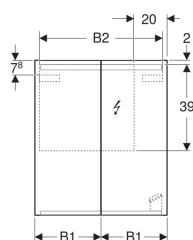

Geberit Option Spiegelschrank mit Beleuchtung und zwei Türen

Beispielbild

Eigenschaften

- Passend zu allen Badezimmerserien
- FSC™ C134279 zertifiziert
- LED-Beleuchtung
- Indirekte Beleuchtung
- Touch-Sensorschalter für obere Leuchte
- Touch-Sensorschalter für untere Leuchte
- Steckdose
- Außenseiten verspiegelt
- Mit zwei Türen
- Türen beidseitig verspiegelt
- Glaseinlegeböden versetzbar
- Griffmulde zum Öffnen

Technische Daten

| | |
|-----------------------------|--|
| Schutzart | IP44 |
| Schutzklasse | I |
| Nennspannung | 230 V AC |
| Netzfrequenz | 50 Hz |
| Betriebsspannung | 12 V DC |
| Ausgangsspannung | 12 V DC |
| Werkstoff | Hochverdichtete Dreischicht-Holzspanplatte |
| Energieeffizienzklasse | F |
| Lichtquelle | |
| Lichtfarbe | 4200 K |
| Lebensdauer LED-Beleuchtung | 60000 h (LM-80) |
| Farbwiedergabeindex | > 80 |

Lieferumfang

- Spiegelschrank
- 2 Glaseinlegeböden
- Befestigungsmaterial

| Art.-Nr. | Farbe / Oberfläche | B | B1 | B2 | H | T | Leistungsaufnahme | Steckdose | Lichtstrom | Lichtstrom indirekt | VE 1 |
|--------------|---|-------|---------|---------|-------|-------|-------------------|------------------|------------|---------------------|-------|
| 500.205.00.1 | Korpus: außen verspiegelt Türen: innen und außen verspiegelt | 75 cm | 37.3 cm | 69.6 cm | 70 cm | 15 cm | 12.35 W | CEE 7/3 (Schuko) | 1190 lm | 455 lm | 1 St. |