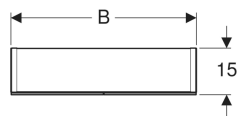

Geberit Option Spiegelschrank mit Beleuchtung und zwei Türen

Beispielbild

Eigenschaften

- Passend zu allen Badezimmerserien
- FSC™ C134279 zertifiziert
- LED-Beleuchtung
- Indirekte Beleuchtung
- Touch-Sensorschalter für obere Leuchte
- Touch-Sensorschalter für untere Leuchte
- Steckdose
- Außenseiten verspiegelt
- Mit zwei Türen
- Türen beidseitig verspiegelt
- Glaseinlegeböden versetzbar
- Griffmulde zum Öffnen

Technische Daten

| | |
|-----------------------------|--|
| Schutzart | IP44 |
| Schutzklasse | I |
| Nennspannung | 230 V AC |
| Netzfrequenz | 50 Hz |
| Betriebsspannung | 12 V DC |
| Ausgangsspannung | 12 V DC |
| Werkstoff | Hochverdichtete Dreischicht-Holzspanplatte |
| Energieeffizienzklasse | F |
| Lichtquelle | |
| Lichtfarbe | 4200 K |
| Lebensdauer LED-Beleuchtung | 60000 h (LM-80) |
| Farbwiedergabeindex | > 80 |