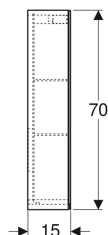

Geberit Option Spiegelschrank mit Beleuchtung und zwei Türen

Beispielbild

Eigenschaften

- Passend zu allen Badezimmerserien
- FSC™ C134279 zertifiziert
- LED-Beleuchtung
- Indirekte Beleuchtung
- Touch-Sensorschalter für obere Leuchte
- Touch-Sensorschalter für untere Leuchte
- Steckdose
- Außenseiten verspiegelt
- Mit zwei Türen
- Türen beidseitig verspiegelt
- Glaseinlegeböden versetzbar
- Griffmulde zum Öffnen

Technische Daten

| | |
|-----------------------------|--|
| Schutzart | IP44 |
| Schutzklasse | I |
| Nennspannung | 230 V AC |
| Netzfrequenz | 50 Hz |
| Betriebsspannung | 12 V DC |
| Ausgangsspannung | 12 V DC |
| Werkstoff | Hochverdichtete Dreischicht-Holzspanplatte |
| Energieeffizienzklasse | F |
| Lichtquelle | |
| Lichtfarbe | 4200 K |
| Lebensdauer LED-Beleuchtung | 60000 h (LM-80) |
| Farbwiedergabeindex | > 80 |

Lieferumfang

- Spiegelschrank
- 2 Glaseinlegeböden
- Befestigungsmaterial

| Art.-Nr. | Farbe / Oberfläche | B | B1 | B2 | H | T | Leistungsaufnahme | Steckdose | Lichtstrom | Lichtstrom indirekt | VE 1 |
|--------------|---|-------|---------|---------|-------|-------|-------------------|------------------|------------|---------------------|-------|
| 500.205.00.1 | Korpus: außen verspiegelt Türen: innen und außen verspiegelt | 75 cm | 37.3 cm | 69.6 cm | 70 cm | 15 cm | 12.35 W | CEE 7/3 (Schuko) | 1190 lm | 455 lm | 1 St. |