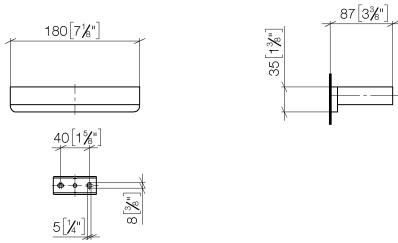

83 200 710

- Breite 180 mm
- Höhe 35 mm
- Ausladung 87 mm

	Platin gebürstet	83 200 710-06
	Chrom	83 200 710-00

83 200 710

mm [inches]

83 200 710

Ersatzteile für die  
anderen  
Oberflächenvarianten  
finden Sie hier:  
Chrom

## LULU Handtuchring eckig - Platin gebürstet

LULU

83 200 710

### Ersatzteilstückliste

Nr.	Artikelnummer	Benennung	Verbaumenge	Lieferzeit
	05 17 20 718 00 90	Befestigungssatz 30 x 70 x 5 mm -	8	2