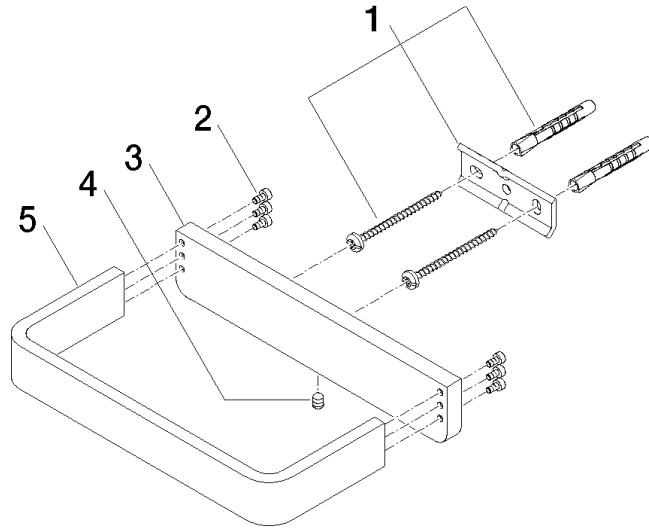

83 200 710

- Breite 180 mm
- Höhe 35 mm
- Ausladung 87 mm

	Platin gebürstet	83 200 710-06
	Chrom	83 200 710-00

83 200 710

mm [inches]

83 200 710

Ersatzteile für die  
anderen  
Oberflächenvarianten  
finden Sie hier:  
Chrom

## LULU Handtuchring eckig - Platin gebürstet

LULU

83 200 710

### Ersatzteilstückliste

Nr.	Artikelnummer	Benennung	Verbaumenge	Lieferzeit
	05 17 20 718 00 90	Befestigungssatz 30 x 70 x 5 mm -	8	2