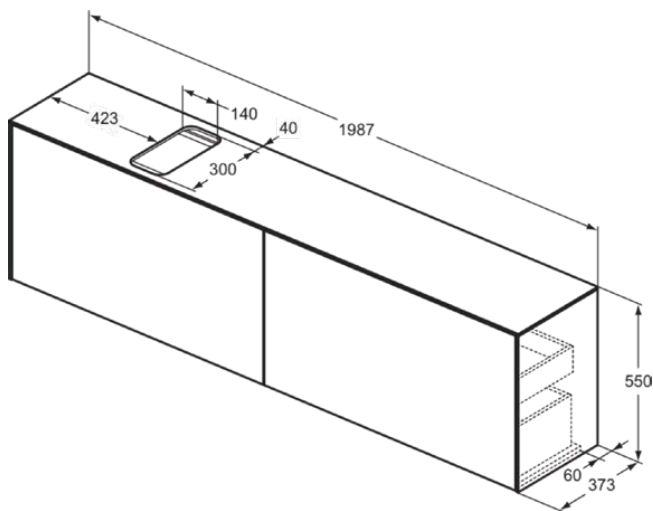

CONCA

T3998Y3

CONCA | Waschtisch-Unterschrank 1987x373x550 mm in sunset matt lackiert, 4 Schubladen | Vollauszug, Push-to-open, SoftClosing, Vormontiert, Nachhaltig gewonnenes Holz, Echtholz furnier

Bild & Zeichnung

Allgemeine Informationen

Produktkategorie:	Möbel
Produktart:	Waschtisch-Unterschrank
Marke:	Ideal Standard
Kollektion:	CONCA
Designer:	Palomba Serafini Associati
Colour:	Y3 - Sunset Matt Lackiert
Oberflächenveredelung:	Matt
Maximale Höhe (mm):	550
Maximale Breite (mm):	1987
Ausladung (mm):	373
Befestigungsart:	Befestigungsset
Nettogewicht (kg):	77.50
EAN Code:	8014140463054