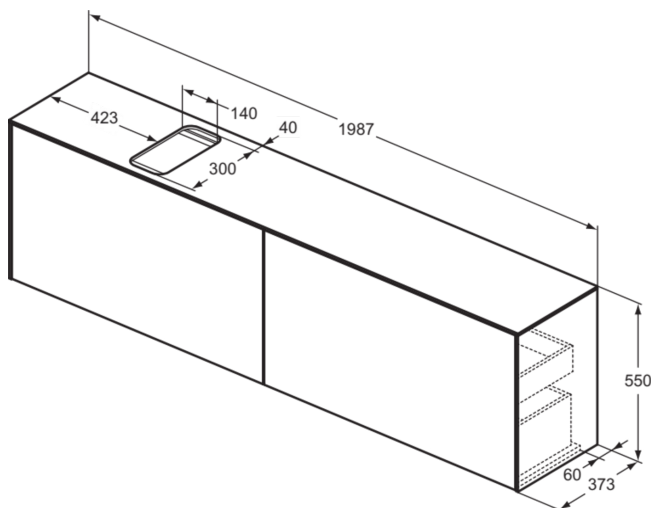

CONCA

T3998Y3

CONCA | Waschtisch-Unterschrank 1987x373x550 mm in sunset matt lackiert, 4 Schubladen | Vollauszug, Push-to-open, SoftClosing, Vormontiert, Nachhaltig gewonnenes Holz, Echtholz furnier

Bild & Zeichnung

Allgemeine Informationen

Produktkategorie:	Möbel
Produktart:	Waschtisch-Unterschrank
Marke:	Ideal Standard
Kollektion:	CONCA
Designer:	Palomba Serafini Associati
Colour:	Y3 - Sunset Matt Lackiert
Oberflächenveredelung:	Matt
Maximale Höhe (mm):	550
Maximale Breite (mm):	1987
Ausladung (mm):	373
Befestigungsart:	Befestigungsset
Nettogewicht (kg):	77.50
EAN Code:	8014140463054