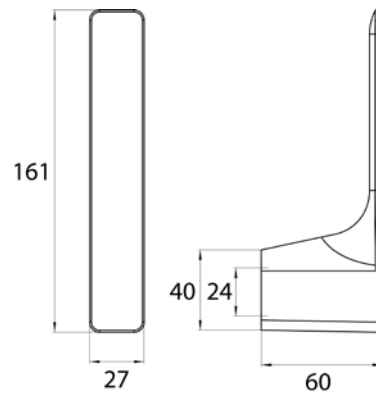

PRODUKTINFORMATION

Reserverollenhalter chrom

Art.-Nr.1605 001 01