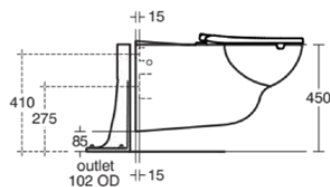

CONTOUR 21

S406636

CONTOUR 21 | Sitzring 375x435x40 mm in blau

Bild & Zeichnung

*Armitage
Shanks*

Allgemeine Informationen

Produktkategorie:	WC-Sitze
Produktart:	Sitzring
Marke:	Armitage Shanks
Kollektion:	CONTOUR 21
Designer:	Studio Levien
Colour:	36 - Blau
Oberflächenveredelung:	glänzend
Maximale Höhe (mm):	40
Maximale Breite (mm):	375
Ausladung (mm):	435
Befestigungsart:	Scharniereset
Nettogewicht (kg):	1.52
EAN Code:	5017830382621

Downloads

- [• Installation Guide](#)
- [• Spare Parts List](#)

Produktspezifikationen

Diebstahlschutz:	Nein
Schließmechanismus:	Normal close
Farbcode:	36
Farbbeschreibung:	blau
Stangenscharnier:	Nein
Geeignet für handelsübliche Toiletten:	Nein
Scharnieraufnahme:	Scharnier in Deckel eingelassen
Material:	Kunststoff
Materialspezifikation:	Urea
PVD Technologie:	Nein
Schnellwechsel Option:	Nein
RAL / LRV:	RAL (5011) LRV (6)
Schlankes Modell:	Nein
Oberflächenveredelung:	glänzend
Mit Motiv:	Nein