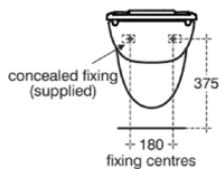

CONTOUR 21

S406636

CONTOUR 21 | Sitzring 375x435x40 mm in blau

Bild & Zeichnung

*Armitage
Shanks*

Allgemeine Informationen

Produktkategorie:	WC-Sitze
Produktart:	Sitzring
Marke:	Armitage Shanks
Kollektion:	CONTOUR 21
Designer:	Studio Levien
Colour:	36 - Blau
Oberflächenveredelung:	glänzend
Maximale Höhe (mm):	40
Maximale Breite (mm):	375
Ausladung (mm):	435
Befestigungsart:	Scharniereset
Nettogewicht (kg):	1.52
EAN Code:	5017830382621

Downloads

- [• Installation Guide](#)
- [• Spare Parts List](#)

Produktspezifikationen

Diebstahlschutz:	Nein
Schließmechanismus:	Normal close
Farbcode:	36
Farbbeschreibung:	blau
Stangenscharnier:	Nein
Geeignet für handelsübliche Toiletten:	Nein
Scharnieraufnahme:	Scharnier in Deckel eingelassen
Material:	Kunststoff
Materialspezifikation:	Urea
PVD Technologie:	Nein
Schnellwechsel Option:	Nein
RAL / LRV:	RAL (5011) LRV (6)
Schlankes Modell:	Nein
Oberflächenveredelung:	glänzend
Mit Motiv:	Nein