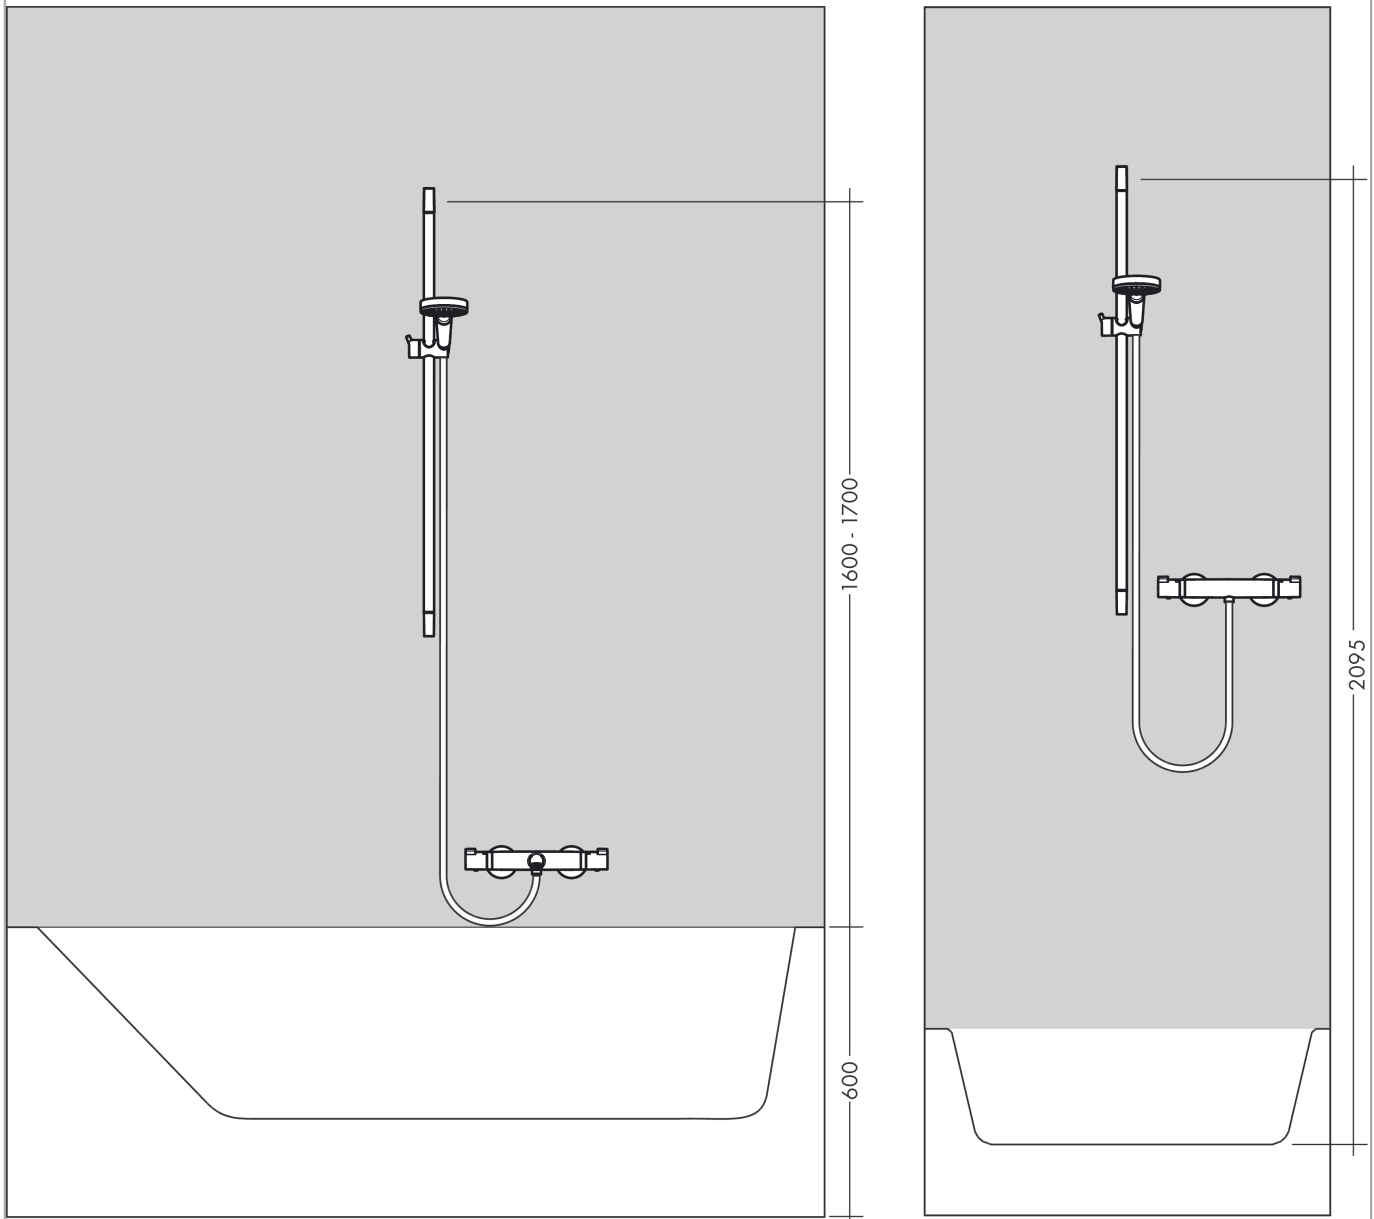

##### Merkmale

- besteht aus: Handbrause, Brausestange, Brauseschlauch, Handbrausehalterung
- Brausekopfgröße: 110 mm
- Strahlart: TurboRain, IntenseRain, Rain
- komfortable Strahlartenumstellung durch Select-Taste
- um 45° verstellbarer Neigungswinkel der Handbrausehalterung
- maximale Durchflussmenge bei 3 bar: 14,7 l/min
- Mindestfließdruck: 1 bar
- Wandbefestigung: Schraubbefestigung
- Wandstützen aus Kunststoff
- Profil Brausestange: rund
- Brausestangendurchmesser: 22 mm
- Bohrabstand 915 mm
- brauseseitiger Drehwirbel gegen lästiges Verdrehen des Brauseschlauches

#### Maßzeichnung

**Croma Select E**  
**Brauseset 110 Vario mit Brausestange 90 cm**  
 Oberfläche: Weiß/Chrom Artikelnummer: 26592400

**Durchflussdiagramm**

Die Verbrauchswerte wurden praxisnah mit den dazugehörigen Armaturen (Thermostat/Mischer/ Unterputzventil) gemessen.

**Croma Select E**  
**Brauseset 110 Vario mit Brausestange 90 cm**  
 Oberfläche: **Weiß/Chrom** Artikelnummer: **26592400**

Einbaubeispiel

**Croma Select E**  
**Brauseset 110 Vario mit Brausestange 90 cm**  
 Oberfläche: **Weiß/Chrom** Artikelnummer: **26592400**

Explosionszeichnung

Baujahr: >11/14

**Croma Select E**  
**Brauset 110 Vario mit Brausestange 90 cm**  
 Oberfläche: **Weiß/Chrom** Artikelnummer: **26592400**