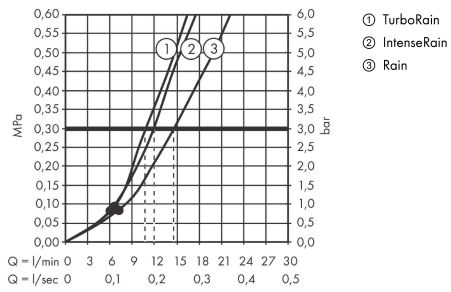

#### Produktabbildung

#### Maßzeichnung

**Croma Select E**  
**Brauseset 110 Vario mit Brausestange 90 cm**  
 Oberfläche: Weiß/Chrom Artikelnummer: 26592400

**Durchflussdiagramm**

Die Verbrauchswerte wurden praxisnah mit den dazugehörigen Armaturen (Thermostat/Mischer/ Unterputzventil) gemessen.