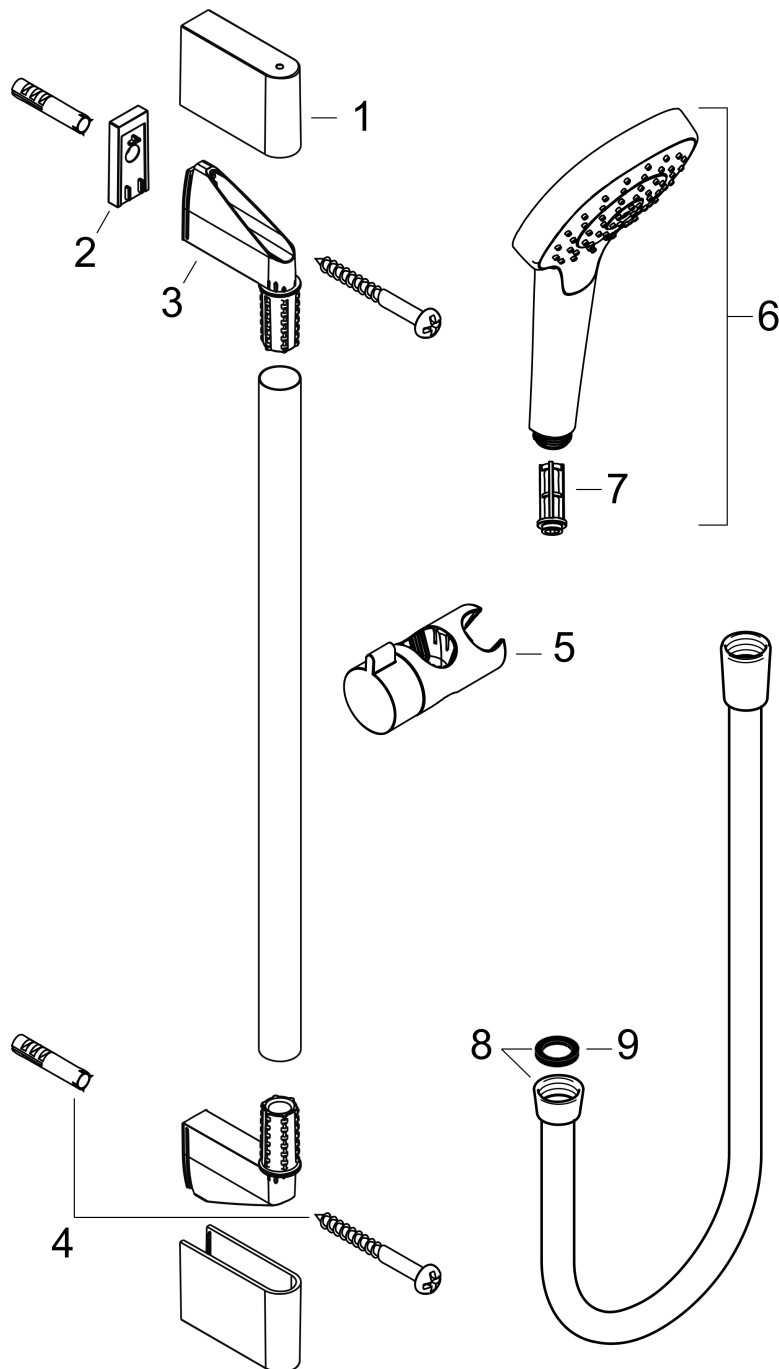

##### Merkmale

- besteht aus: Handbrause, Brausestange, Brauseschlauch, Handbrausehalterung
- Brausekopfgröße: 110 mm
- Strahlart: TurboRain, IntenseRain, Rain
- komfortable Strahlartenumstellung durch Select-Taste
- um 45° verstellbarer Neigungswinkel der Handbrausehalterung
- maximale Durchflussmenge bei 3 bar: 14,7 l/min
- Mindestfließdruck: 1 bar
- Wandbefestigung: Schraubbefestigung
- Wandstützen aus Kunststoff
- Profil Brausestange: rund
- Brausestangendurchmesser: 22 mm
- Bohrabstand 915 mm
- brauseseitiger Drehwirbel gegen lästiges Verdrehen des Brauseschlauches

#### Maßzeichnung

**Croma Select E**  
**Brauseset 110 Vario mit Brausestange 90 cm**  
 Oberfläche: Weiß/Chrom Artikelnummer: 26592400

**Durchflussdiagramm**

Die Verbrauchswerte wurden praxisnah mit den dazugehörigen Armaturen (Thermostat/Mischer/ Unterputzventil) gemessen.

**Croma Select E**  
**Brauseset 110 Vario mit Brausestange 90 cm**  
 Oberfläche: **Weiß/Chrom** Artikelnummer: **26592400**

Einbaubeispiel

**Croma Select E**  
**Brauseset 110 Vario mit Brausestange 90 cm**  
 Oberfläche: **Weiß/Chrom** Artikelnummer: **26592400**

Explosionszeichnung

Baujahr: >11/14

**Croma Select E**  
**Brauset 110 Vario mit Brausestange 90 cm**  
 Oberfläche: **Weiß/Chrom** Artikelnummer: **26592400**