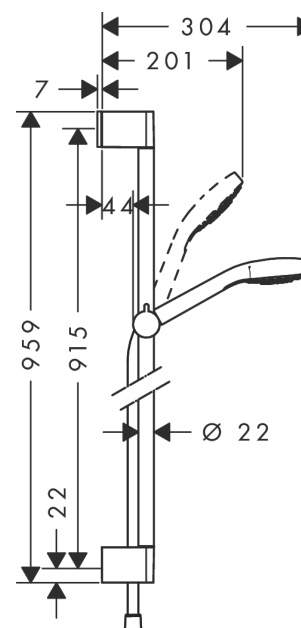

### Brauseset 110 Vario mit Brausestange 90 cm

Oberfläche: **Weiß/Chrom** Artikelnummer: **26592400**

##### Merkmale

- besteht aus: Handbrause, Brausestange, Brauseschlauch, Handbrausehalterung
- Brausekopfgröße: 110 mm
- Strahlart: TurboRain, IntenseRain, Rain
- komfortable Strahlartenumstellung durch Select-Taste
- um 45° verstellbarer Neigungswinkel der Handbrausehalterung
- maximale Durchflussmenge bei 3 bar: 14,7 l/min
- Mindestfließdruck: 1 bar
- Wandbefestigung: Schraubbefestigung
- Wandstützen aus Kunststoff
- Profil Brausestange: rund
- Brausestangendurchmesser: 22 mm
- Bohrabstand 915 mm
- brauseseitiger Drehwirbel gegen lästiges Verdrehen des Brauseschlauches

#### Maßzeichnung

**Croma Select E**  
**Brauseset 110 Vario mit Brausestange 90 cm**  
 Oberfläche: Weiß/Chrom Artikelnummer: 26592400

**Durchflussdiagramm**

Die Verbrauchswerte wurden praxisnah mit den dazugehörigen Armaturen (Thermostat/Mischer/ Unterputzventil) gemessen.

Explosionszeichnung

Baujahr: >11/14

**Croma Select E**  
**Brauset 110 Vario mit Brausestange 90 cm**  
 Oberfläche: **Weiß/Chrom** Artikelnummer: **26592400**