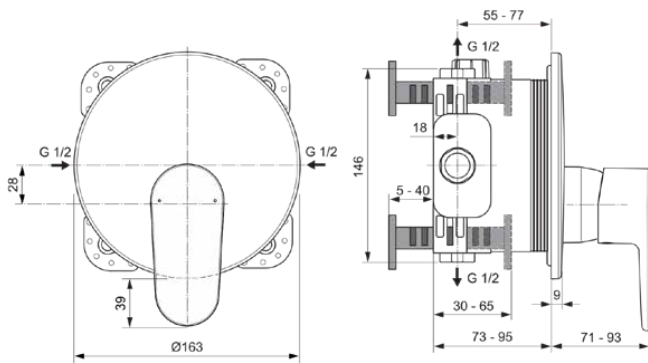

## A7349RO

CERAFINE MODEL O | Brausearmatur UP Bausatz 2 163x71x202 mm in rosé, Kit 1 required (A1000), 23 l/min (3 bar) | Click-Technologie

### Allgemeine Informationen

Produktkategorie:	Brausearmaturen
Produktart:	Brausearmatur UP Bausatz 2
Marke:	Ideal Standard
Kollektion:	CERAFINE MODEL O
Designer:	Ideal Standard
Farbe:	RO - Rosé
Oberflächenveredelung:	satin
Höhe (mm):	202
Breite (mm):	163
Ausladung (mm):	71 - 93
Befestigungsart:	Kit 1 benötigt
Empfohlenes Unterputz-Kit:	A1000
Nettogewicht (kg):	0.94
EAN Code:	3800861123187