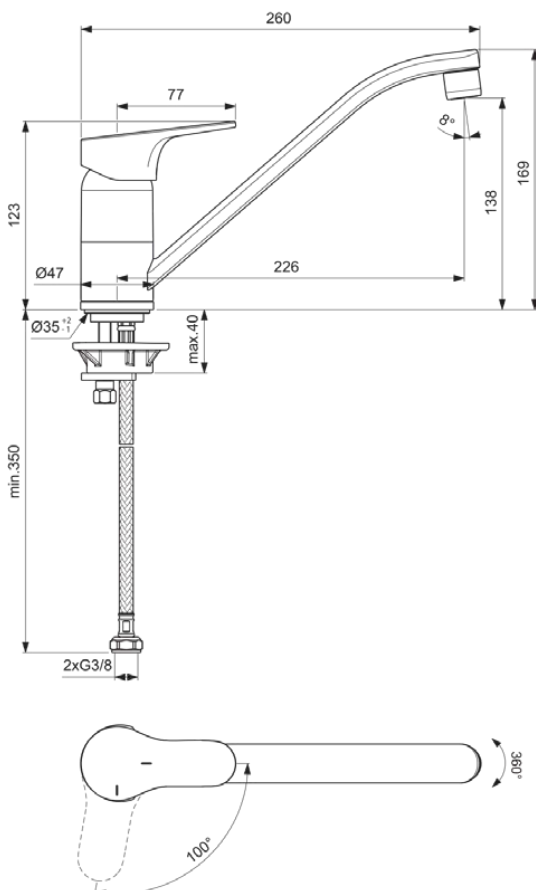

CERABASE

BD432AA

CERABASE | Küchenarmatur 47x260x169 mm, 226 mm vertikaler Abstand bis Mitte Auslauf in chrom, 9 l/min (3 bar) | EasyFix, BlueStart, Click-Technologie, FirmaFlow, SmartShine Oberfläche

Bild & Zeichnung

Allgemeine Informationen

Produktkategorie:	Küchenarmaturen
Produktart:	Küchenarmatur
Marke:	Ideal Standard
Kollektion:	CERABASE
Designer:	Palomba Serafini Associati
Farbe:	AA - Chrom
Oberflächenveredelung:	glänzend
Höhe (mm):	169
Breite (mm):	47
Ausladung (mm):	260
Befestigungsart:	EasyFix
Nettogewicht (kg):	1.06
EAN Code:	3800861114529

Produktspezifikationen

Anzahl der Rosette(n):	1
Anzahl der Griffe:	1
BlueStart Technologie:	Ja
Farbcode:	AA
Farbbeschreibung:	chrom
Cool Body Technologie:	Nein
Easy-Fix Technologie:	Ja
FirmaFlow Kartusche:	Ja
Griffposition:	Oben
Niederdruckmodell:	Nein
Material:	Metall
Materialspezifikation:	Messing
Maximaler Durchfluss bei 3 bar (l/min):	9

CERABASE

BD432AA

CERABASE | Küchenarmatur 47x260x169 mm, 226 mm vertikaler Abstand bis Mitte Auslauf in chrom, 9 l/min (3 bar) | EasyFix, BlueStart, Click-Technologie, FirmaFlow, SmartShine Oberfläche

Produktspezifikationen