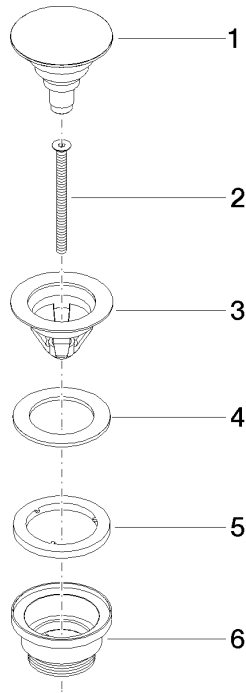

10 125 970

- zum Verschließen

Nur für Becken mit Überlauf geeignet.

Passt zu: MEM, LULU, CL.1, IMO, TARA,  
LISSÉ, MADISON, VAIA, META, CYO

	Dark Platinum gebürstet	10 125 970-99
	Chrom	10 125 970-00
	Platin gebürstet	10 125 970-06
	Platin	10 125 970-08
	Messing (23kt Gold)	10 125 970-09
	Dark Chrome	10 125 970-19
	Light Gold	10 125 970-26
	Light Gold gebürstet	10 125 970-27
	Messing gebürstet (23kt Gold)	10 125 970-28
	Schwarz matt	10 125 970-33
	Bronze gebürstet	10 125 970-42
	Champagne gebürstet (22kt Gold)	10 125 970-46
	Champagne (22kt Gold)	10 125 970-47
	Chrom gebürstet	10 125 970-93

10 125 970

mm [inches]

10 125 970

**Produktversion ab 10/1/2023**

Ersatzteile für die  
anderen  
Oberflächenvarianten  
finden Sie hier:  
Chrom

## Ablaufgarnitur mit Druckverschluss 1 1/4" - Dark Platinum gebürstet

MEM

10 125 970

#### Produktversion ab 10/1/2023

Nr.	Artikelnummer	Benennung	Verbaumenge	Lieferzeit
	04 31 20 096 00-99	Stopfen Ø 63 x 55 mm - Dark Platinum gebürstet	6	30