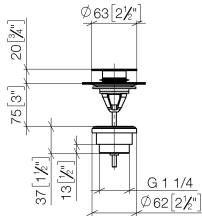

10 125 970

- zum Verschließen

Nur für Becken mit Überlauf geeignet.

Passt zu: MEM, LULU, CL.1, IMO, TARA,  
LISSÉ, MADISON, VAIA, META, CYO

	Dark Platinum gebürstet	10 125 970-99
	Chrom	10 125 970-00
	Platin gebürstet	10 125 970-06
	Platin	10 125 970-08
	Messing (23kt Gold)	10 125 970-09
	Dark Chrome	10 125 970-19
	Light Gold	10 125 970-26
	Light Gold gebürstet	10 125 970-27
	Messing gebürstet (23kt Gold)	10 125 970-28
	Schwarz matt	10 125 970-33
	Bronze gebürstet	10 125 970-42
	Champagne gebürstet (22kt Gold)	10 125 970-46
	Champagne (22kt Gold)	10 125 970-47
	Chrom gebürstet	10 125 970-93

10 125 970

mm [inches]

10 125 970

**Produktversion ab 10/1/2023**

Ersatzteile für die  
anderen  
Oberflächenvarianten  
finden Sie hier:  
Chrom

## Ablaufgarnitur mit Druckverschluss 1 1/4" - Dark Platinum gebürstet

MEM

10 125 970

#### Produktversion ab 10/1/2023

Nr.	Artikelnummer	Benennung	Verbaumenge	Lieferzeit
	04 31 20 096 00-99	Stopfen Ø 63 x 55 mm - Dark Platinum gebürstet	6	30