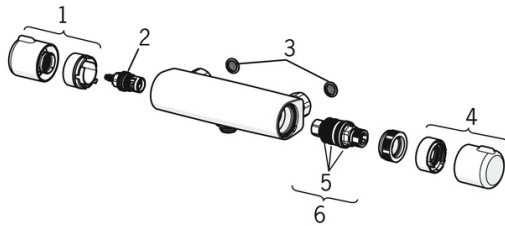

EAN: 4057304010149
static.hansa.com/45530080

- Badezimmer
- Chrom
- Temperaturbegrenzer, Heißwassersperre einstellbar (im Lieferumfang enthalten)
- \varnothing 4.0 Steuerpatrone mit keramischen Dichtscheiben zur Wassermengen- und Temperatureinstellung

Technische Daten

Technische Eigenschaften

DN-Größe (Nennmaß)	DN15
Arbeitsdruck	0.5-10 bar

Vorschriften

EN Standard	EN 817
-------------	---------------

Zulassungen und Deklarationen

KIWA	K6116/08
DVGW	DW-6506CS0580
ABP	PA-IX 38490/IB
Konformitätserklärung	DoC

Ersatzteile

SP58150171

	Name	Art.-Nr.
1	Absperrgriff	59914395
2	Oberteil, G1/2	59914111
3	Schmutzfilter, G3/4	59911076
4	Temperatur-Wählgriff	59914396
5	O-Ringsatz	59914113
6	Thermostatkartusche, 3.4	59914114
N.I.	Gegenmutter, M36x1.5, SW38	59914319
N.I.	S-Anschluss, G3/4xG1/2	59904793
N.I.	Kombinator	59914472

SP45112183

	Name	Art.-Nr.
01	Hebel	59914453
02	Abdeckkappe Ausgelaufen	59914454
03	Spann-Mutter, M42x1.5, SW 38	59914128
04	Kartusche, 4.0 Classic	59914129
05	Umsteller, automatisch	59912706
06	Luftsprudler, M24x1 C	59913401
07	Rückschlagventil	59905714