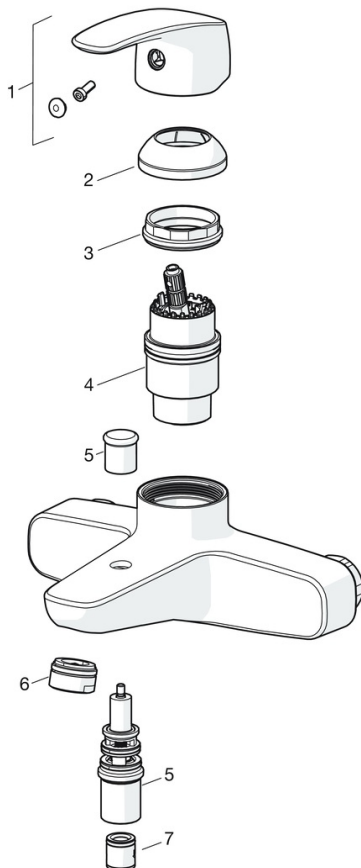

EAN: 4057304010149
static.hansa.com/45530080

- Badezimmer
- Chrom
- Temperaturbegrenzer, Heißwassersperre einstellbar (im Lieferumfang enthalten)
- \varnothing 4.0 Steuerpatrone mit keramischen Dichtscheiben zur Wassermengen- und Temperatureinstellung

Ersatzteile

SP58150171

	Name	Art.-Nr.
1	Absperrgriff	59914395
2	Oberteil, G1/2	59914111
3	Schmutzfilter, G3/4	59911076
4	Temperatur-Wählgriff	59914396
5	O-Ringsatz	59914113
6	Thermostatkartusche, 3.4	59914114
N.I.	Gegenmutter, M36x1.5, SW38	59914319
N.I.	S-Anschluss, G3/4xG1/2	59904793
N.I.	Kombinator	59914472

SP45112183

	Name	Art.-Nr.
01	Hebel	59914453
02	Abdeckkappe Ausgelaufen	59914454
03	Spann-Mutter, M42x1.5, SW 38	59914128
04	Kartusche, 4.0 Classic	59914129
05	Umsteller, automatisch	59912706
06	Luftsprudler, M24x1 C	59913401
07	Rückschlagventil	59905714

SP45052283

	Name	Art.-Nr.
01	Hebel	59914453
02	Abdeckkappe	59914478
03	Spann-Mutter, M42x1,5, SW 38	59914128
04	Kartusche, 4.0 Classic	59914129
05	Befestigungsschraube, M8x1, L=130	59914474
06	Befestigungssatz	59914475
07	Luftsprudler, M24x1, 6 l/min	59914476
08	Bodendichtung	59914591
09	Anschlussnippel Ausgelaufen	59914133
N.I.	Anschlußschlauch, L=375, G3/8-M10x1	59914188
N.I.	Ablaufgarnitur, (2019-)	59914764