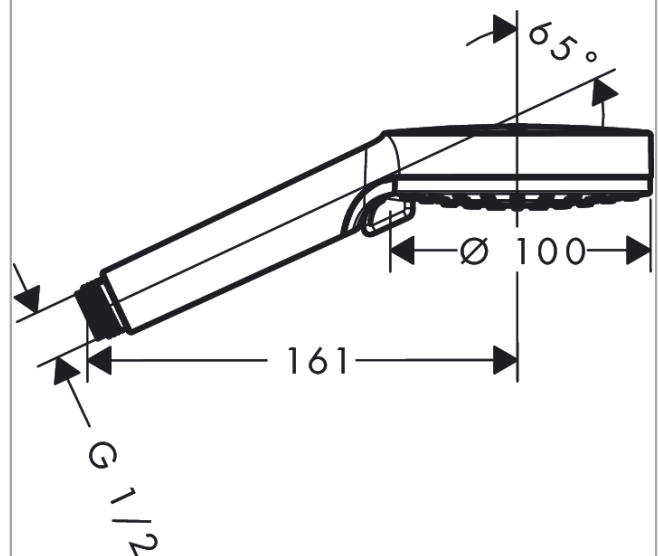

Crometta

Handbrause 100 Vario Green 6 l/min

Oberfläche: **Weiß/Chrom** Artikelnummer: **26336400**

Beschreibung

Merkmale

- Brausekopfgröße: 100 mm
- Strahlart: Rain, IntenseRain
- Strahlartenumstellung durch drehbare Strahlscheibe
- Oberfläche Strahlscheibe: reinigungsfreundliche Strahlscheibe aus Kunststoff
- maximale Durchflussmenge bei 3 bar: 5,7 l/min
- Mindestfließdruck: 1 bar
- mit innenliegender Wasserführung
- ausspülbare Siebdichtung
- Anschlussgewinde G 1/2
- für Durchlauferhitzer geeignet
- EU-Taxonomie: max. 6 l/min - wesentlicher Beitrag (SC) möglich
- DVGW NW-6517BT0633
- P-IX 29828/IO
- EPD Hand Showers

Technologie

Zertifikate / Nachhaltigkeit

Produktabbildung

Maßzeichnung

Crometta

Handbrause 100 Vario Green 6 l/min

Oberfläche: **Weiß/Chrom** Artikelnummer: **26336400**

Durchflussdiagramm

Die Verbrauchswerte wurden praxisnah mit den dazugehörigen Armaturen (Thermostat/Mischer/ Unterputzventil) gemessen.

Crometta
Handbrause 100 Vario Green 6 l/min
 Oberfläche: **Weiß/Chrom** Artikelnummer: **26336400**

Explosionszeichnung

Baujahr: >04/16

Crometta
Handbrause 100 Vario Green 6 l/min
 Oberfläche: **Weiß/Chrom** Artikelnummer: **26336400**

Ersatzteilliste

Baujahr: >04/16

Pos.	Beschreibung	Artikelnummer	PG	VE
1	Siebichtung	94246000	1	1