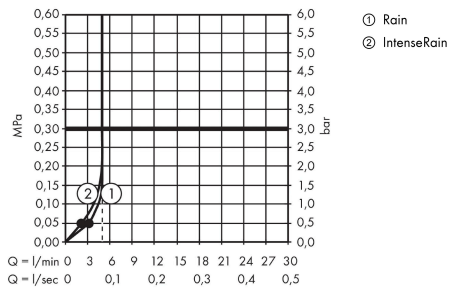

Crometta

Handbrause 100 Vario Green 6 l/min

Oberfläche: **Weiß/Chrom** Artikelnummer: **26336400**

Beschreibung

Merkmale

- Brausekopfgröße: 100 mm
- Strahlart: Rain, IntenseRain
- Strahlartenumstellung durch drehbare Strahlscheibe
- Oberfläche Strahlscheibe: reinigungsfreundliche Strahlscheibe aus Kunststoff
- maximale Durchflussmenge bei 3 bar: 5,7 l/min
- Mindestfließdruck: 1 bar
- mit innenliegender Wasserführung
- ausspülbare Siebdichtung
- Anschlussgewinde G 1/2
- für Durchlauferhitzer geeignet
- EU-Taxonomie: max. 6 l/min - wesentlicher Beitrag (SC) möglich
- DVGW NW-6517BT0633
- P-IX 29828/IO
- EPD Hand Showers

Technologie

Zertifikate / Nachhaltigkeit

Produktabbildung

Maßzeichnung

Crometta

Handbrause 100 Vario Green 6 l/min

Oberfläche: **Weiß/Chrom** Artikelnummer: **26336400**

Durchflussdiagramm

Die Verbrauchswerte wurden praxisnah mit den dazugehörigen Armaturen (Thermostat/Mischer/ Unterputzventil) gemessen.

Crometta
Handbrause 100 Vario Green 6 l/min
 Oberfläche: **Weiß/Chrom** Artikelnummer: **26336400**