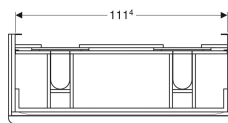

Eigenschaften

- FSC™ C134279 zertifiziert
- Wandhängend
- Mit zwei Schubladen
- Griff zum Öffnen
- Schublade mit Selbsteinzug
- Feuchtigkeitsbeständig

- Schubladenrahmen aus Metall
- Vormontiert geliefert

Technische Daten

Werkstoff	Hochverdichtete Dreischicht-Holzspanplatte
Maximale Schubladenbelastung	30 kg

Lieferumfang

- Unterschrank für Doppelwaschtisch

- Befestigungsmaterial

Art.-Nr.	Farbe / Oberfläche	B	Breite Waschtisch	H	T	VE1
500.356.JK.1	* Korpus und Front: lava / lackiert matt Griff: lava / pulverbeschichtet matt	118.4 cm	120 cm	61.7 cm	47 cm	1 St.

* Auftragsbezogene Produktion

Zubehör

- Geberit Schubladeneinsatz H-Unterteilung, für untere Schublade
- Geberit Schubladeneinsatz H-Unterteilung, für obere Schublade
- Geberit Schubladeneinsatz T-Unterteilung, für obere Schublade
- Geberit Handtuchhalter für Badezimmermöbel, Ecke abgerundet
- Geberit Handtuchhalter für Badezimmermöbel, Ecke rechtwinklig
- Geberit Handtuchhalter für Badezimmermöbel
- Geberit Set Füße
- Geberit Doppellichtleiste für Schublade
- Geberit Steckdosenelement
- Geberit Steckdosenelement mit USB-Anschluss
- Geberit Magnethalter