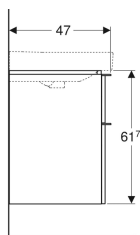

## Geberit Smyle Square Unterschrank für Doppelwaschtisch, mit zwei Schubladen

Beispielbild

### Technische Daten

Werkstoff	Hochverdichtete Dreischicht-Holzspanplatte
Maximale Schubladenbelastung	30 kg

### Lieferumfang

- Unterschrank für Doppelwaschtisch

- Befestigungsmaterial

Art.-Nr.	Farbe / Oberfläche	B	Breite Waschtisch	H	T	VE1
500.356.JK.1	* Korpus und Front: lava / lackiert matt Griff: lava / pulverbeschichtet matt	118.4 cm	120 cm	61.7 cm	47 cm	1 St.