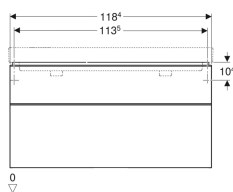

## Geberit Smyle Square Unterschrank für Doppelwaschtisch, mit zwei Schubladen

Beispielbild

### Technische Daten

Werkstoff	Hochverdichtete Dreischicht-Holzspanplatte
Maximale Schubladenbelastung	30 kg

### Lieferumfang

- Unterschrank für Doppelwaschtisch

- Befestigungsmaterial

Art.-Nr.	Farbe / Oberfläche	B	Breite Waschtisch	H	T	VE1
500.356.JK.1	* Korpus und Front: lava / lackiert matt Griff: lava / pulverbeschichtet matt	118.4 cm	120 cm	61.7 cm	47 cm	1 St.