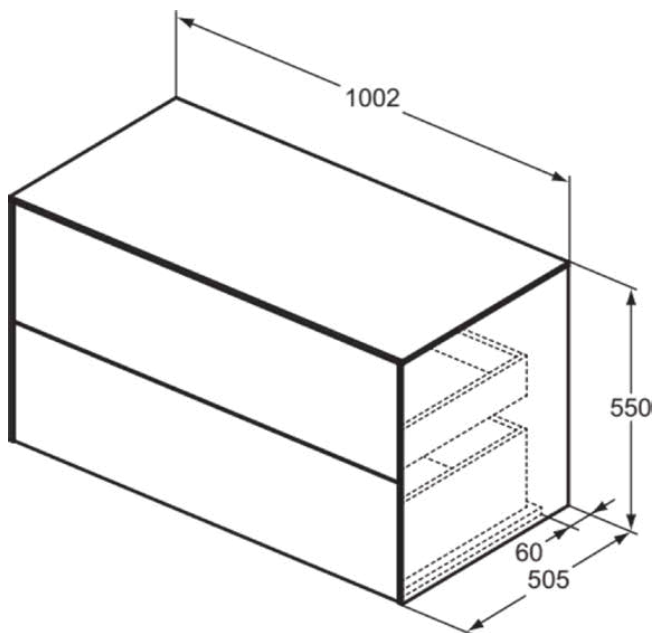

CONCA

T4323Y1

CONCA | Waschtisch-Unterschrank 1002x505x550 mm in weiß matt lackiert, 2 Schubladen | Vollauszug, Push-to-open, SoftClosing, Vormontiert, Nachhaltig gewonnenes Holz, Echtholz furnier

Bild & Zeichnung

Allgemeine Informationen

Produktkategorie:	Möbel
Produktart:	Waschtisch-Unterschrank
Marke:	Ideal Standard
Kollektion:	CONCA
Designer:	Palomba Serafini Associati
Colour:	Y1 - Weiß Matt Lackiert
Oberflächenveredelung:	Matt
Höhe (mm):	550
Breite (mm):	1002
Ausladung (mm):	505
Befestigungsart:	Befestigungsset
Nettogewicht (kg):	50.00
EAN Code:	8014140464099

CONCA

T4323Y1

CONCA | Waschtisch-Unterschrank 1002x505x550 mm in weiß matt lackiert, 2 Schubladen | Vollauszug, Push-to-open, SoftClosing, Vormontiert, Nachhaltig gewonnenes Holz, Echtholz furnier

Produktspezifikationen