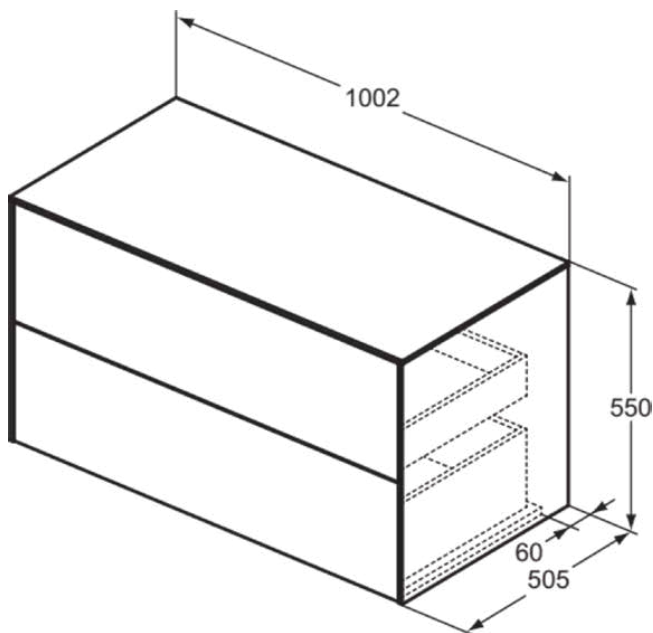

CONCA

T4323Y1

CONCA | Waschtisch-Unterschrank 1002x505x550 mm in weiß matt lackiert, 2 Schubladen | Grifflos, Vollauszug, Push-to-open, SoftClosing, Vormontiert, Nachhaltig gewonnenes Holz, Echtholz furnier

Bild & Zeichnung

Allgemeine Informationen

Produktkategorie:	Möbel
Produktart:	Waschtisch-Unterschrank
Marke:	Ideal Standard
Kollektion:	CONCA
Designer:	Palomba Serafini Associati
Farbe:	Y1 - Weiß Matt Lackiert
Oberflächenveredelung:	Matt
Höhe (mm):	550
Breite (mm):	1002
Ausladung (mm):	505
Befestigungsart:	Befestigungsset
Nettogewicht (kg):	50.00
EAN Code:	8014140464099

Features

	Grifflos		Vollauszug
	Push-to-open		SoftClosing
	Vormontiert		Nachhaltig gewonnenes Holz
	Echtholz furnier		

Downloads

- [Installation Guide](#)
- [Spare Parts List](#)

Produktspezifikationen

Einzugsmechanismus:	Softclosing
Farbcode:	Y1
Farbbeschreibung:	weiß matt lackiert
Eckmodell:	Nein
Vollauszug:	Yes
Griff(e):	Grifflos
Einstellbare Montagefüße:	Nein
Material:	Holz
Materialspezifikation (Korpus):	Hochverdichtete 3-Schicht Spanplatte
Materialspezifikation Waschtischplatte:	MDF lackiert
Anzahl der Türen (gesamt):	0
Anzahl der Türen (links öffnend):	0
Anzahl der Türen (rechts öffnend):	0