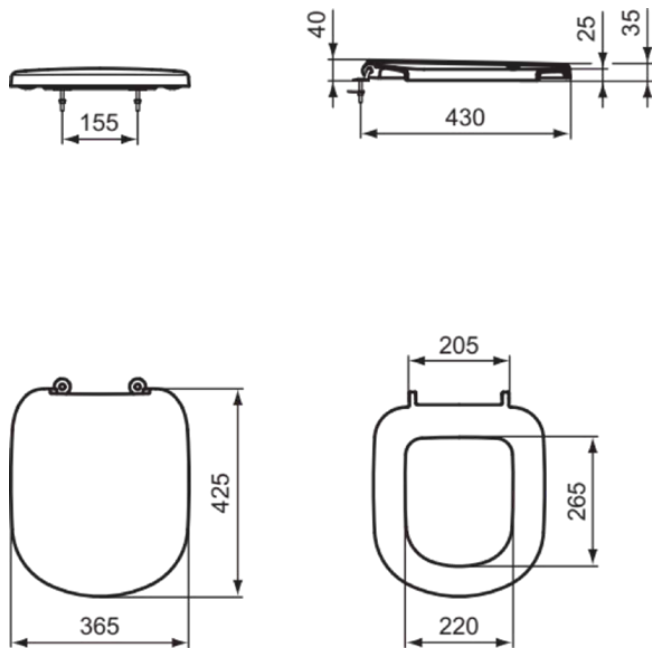

## Allgemeine Informationen

|                        |                    |
|------------------------|--------------------|
| Produktkategorie:      | WC-Sitze           |
| Produktart:            | Wrapover Sitz      |
| Marke:                 | Ideal Standard     |
| Kollektion:            | TEMPO              |
| Designer:              | Ideal Standard     |
| Farbe:                 | 01 - Weiß Glänzend |
| Oberflächenveredelung: | glänzend           |
| Höhe (mm):             | 45                 |
| Breite (mm):           | 365                |
| Ausladung (mm):        | 445                |
| Befestigungsart:       | Scharniereset      |
| Nettogewicht (kg):     | 2.10               |
| EAN Code:              | 8014140409144      |